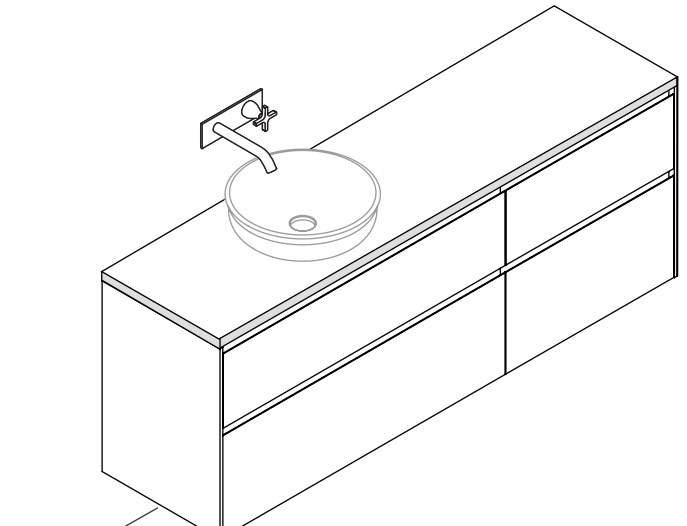

biadesivo / double side tape

Le quantità dipendono dal tipo di composizione.
The quantities depend on the type of composition

STRUMENTI
TOOLS

nastro adesivo di carta.
masking tape.

PREDISPOSIZIONE
WASHBASIN PREDISPOSITION

asse rubinetto a parete
wall mounted tap, central axis

LAVABO INSTALLATO
WASHBASIN MOUNTED

Larghezze Box - Casing Width

L1 = 400-600-800-1000-1200
L1 = (15"3/4)(23"5/8)(31"1/2)(39"3/8)

3

Proseguire col montaggio del lavabo e dello scarico.
Continue with the installation of the washbasin and the drain.