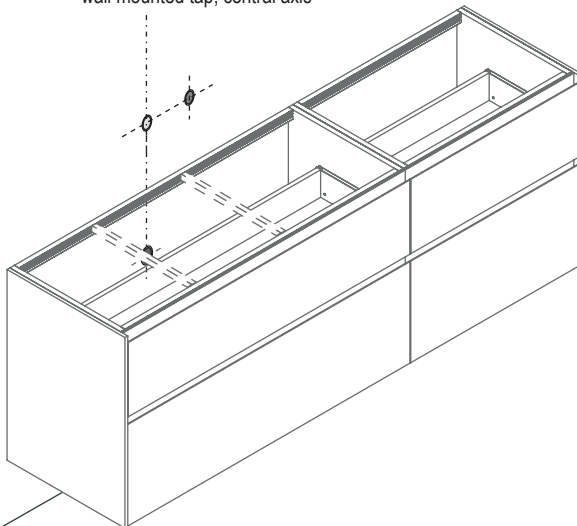

biadesivo / double side tape

Le quantità dipendono dal tipo di composizione.
The quantities depend on the type of composition

STRUMENTI
TOOLS

nastro adesivo di carta.
masking tape.

PREDISPOSIZIONE
WASHBASIN PREDISPOSITION

asse rubinetto a parete
wall mounted tap, central axis

LAVABO INSTALLATO
WASHBASIN MOUNTED

Larghezze Box - Casing Width

L1 = 400-600-800-1000-1200
L1 = (15"3/4)(23"5/8)(31"1/2)(39"3/8)

3

Proseguire col montaggio del lavabo e dello scarico.
Continue with the installation of the washbasin and the drain.