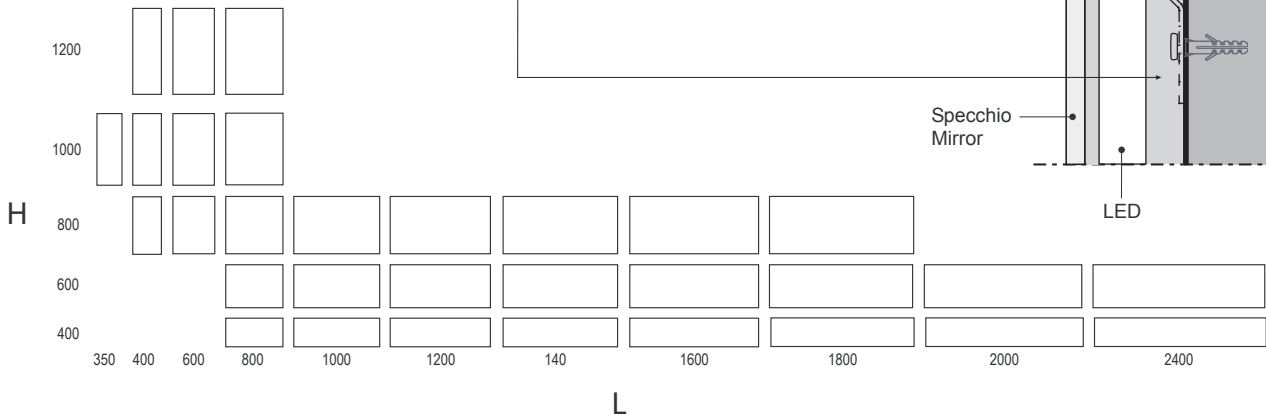

POSIZIONE FISSAGGI E DIMENSIONI SPECCHI
POSITION FIXING AND DIMENSIONS MIRRORS

Specchi visti posteriormente
Rear view of mirrors