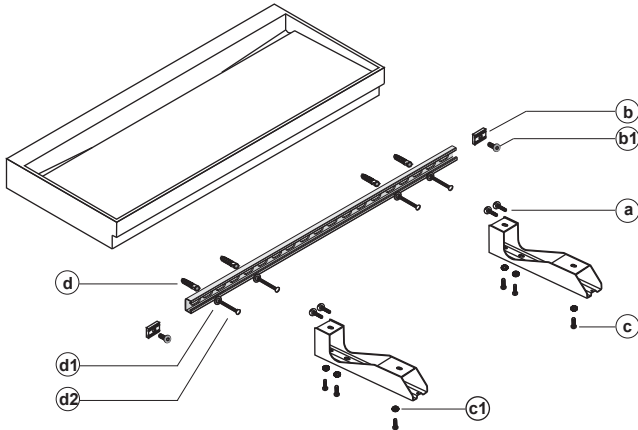

CONTENUTO DELLA CONFEZIONE
PACKAGE CONTENTS