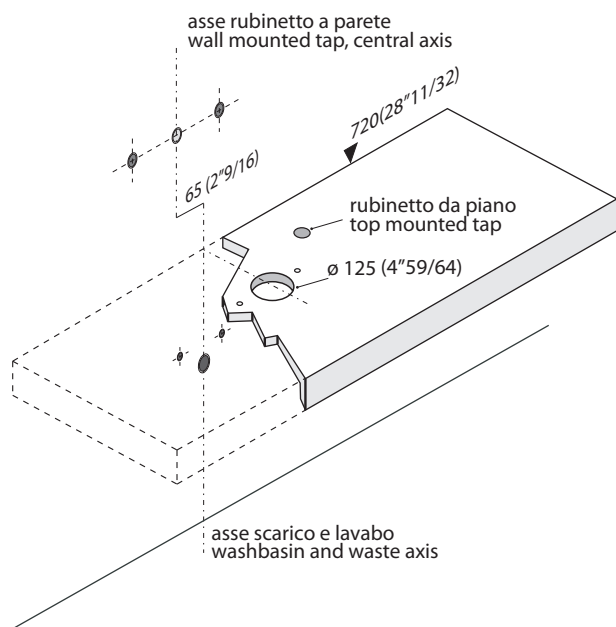

e-mail: info@agapedesign.it

www.agapedesign.it

CONTENUTO DELLA CONFEZIONE
PACKAGE CONTENTS

STRUMENTI
TOOLS

PREDISPOSIZIONE
WASHBASIN PREDISPOSITION

LAVABO INSTALLATO
WASHBASIN MOUNTED

RUBINETTO A PARETE
WALL MOUNTED TAP

RUBINETTO DA PIANO
TOP MOUNTED TAP