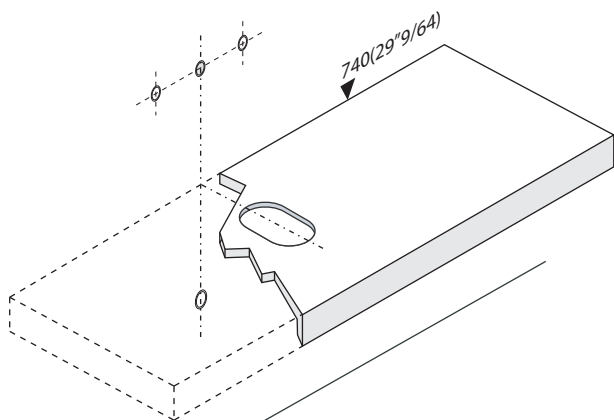

CONTENUTO DELLA CONFEZIONE  
PACKAGE CONTENTS

STRUMENTI  
TOOLS

trasparente - antimuffa  
transparent - antimould

nastro adesivo di carta.  
masking tape.

PREDISPOSIZIONE  
WASHBASIN PREDISPOSITION

LAVABO INSTALLATO  
WASHBASIN MOUNTED

RUBINETTO A PARETE  
WALL MOUNTED TAP

RUBINETTO DA PIANO  
TOP MOUNTED TAP

<p>1</p>	<p>.MET0563</p> <p>.MET0509L</p>
<p>2</p>	<p>Applicare un adeguato strato di silicone sulla superficie d'appoggio del lavabo. Posizionare il lavabo. Apply a suitable quantity of silicone to the countertop surface and lower the washbasin into position.</p>
<p>3</p>	
<p>4</p>	<p>STOP 24 h.</p>