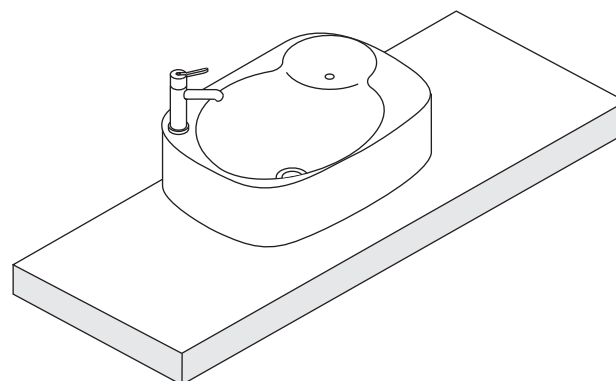

RUBINETTO A PARETE  
WALL MOUNTED TAP

RUBINETTO DA PIANO  
TOP MOUNTED TAP

<p>1</p>	<p>.MET0563</p> <p>.MET0509L</p>
<p>2</p>	<p>Applicare un adeguato strato di silicone sulla superficie d'appoggio del lavabo. Posizionare il lavabo. Apply a suitable quantity of silicone to the countertop surface and lower the washbasin into position.</p>
<p>3</p>	
<p>4</p>	<p>STOP 24 h.</p>