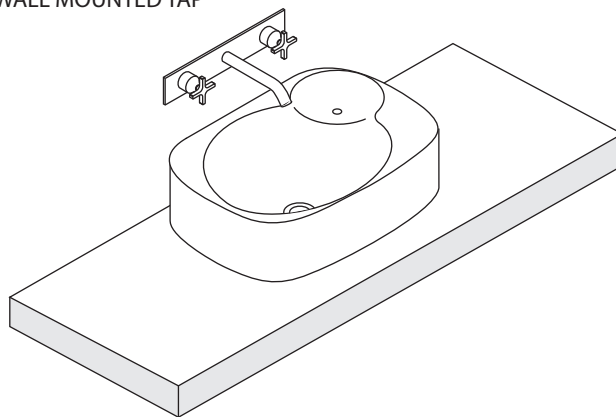

CONTENUTO DELLA CONFEZIONE  
PACKAGE CONTENTS

STRUMENTI  
TOOLS

trasparente - antimuffa  
transparent - antimould

nastro adesivo di carta.  
masking tape.

PREDISPOSIZIONE  
WASHBASIN PREDISPOSITION

LAVABO INSTALLATO  
WASHBASIN MOUNTED

RUBINETTO A PARETE  
WALL MOUNTED TAP

RUBINETTO DA PIANO  
TOP MOUNTED TAP

<p>1</p>	<p>.MET0563</p> <p>.MET0509L</p>
<p>2</p>	<p>Applicare un adeguato strato di silicone sulla superficie d'appoggio del lavabo. Posizionare il lavabo. Apply a suitable quantity of silicone to the countertop surface and lower the washbasin into position.</p>
<p>3</p>	
<p>4</p>	<p>STOP 24 h.</p>