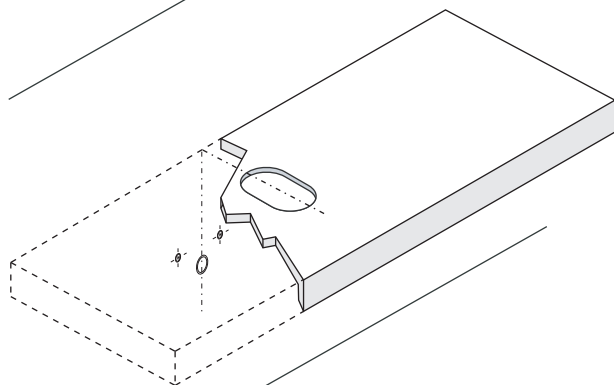

CONTENUTO DELLA CONFEZIONE  
PACKAGE CONTENTS

STRUMENTI  
TOOLS

trasparente - antimuffa  
transparent - antimould

nastro adesivo di carta.  
masking tape.

PREDISPOSIZIONE  
WASHBASIN PREDISPOSITION

LAVABO INSTALLATO  
WASHBASIN MOUNTED

RUBINETTO A PARETE  
WALL MOUNTED TAP

RUBINETTO DA PIANO  
TOP MOUNTED TAP

<p>1</p>	<p>.MET0563</p> <p>.MET0509L</p>
<p>2</p>	<p>Applicare un adeguato strato di silicone sulla superficie d'appoggio del lavabo. Posizionare il lavabo. Apply a suitable quantity of silicone to the countertop surface and lower the washbasin into position.</p>
<p>3</p>	
<p>4</p>	<p>STOP 24 h.</p>