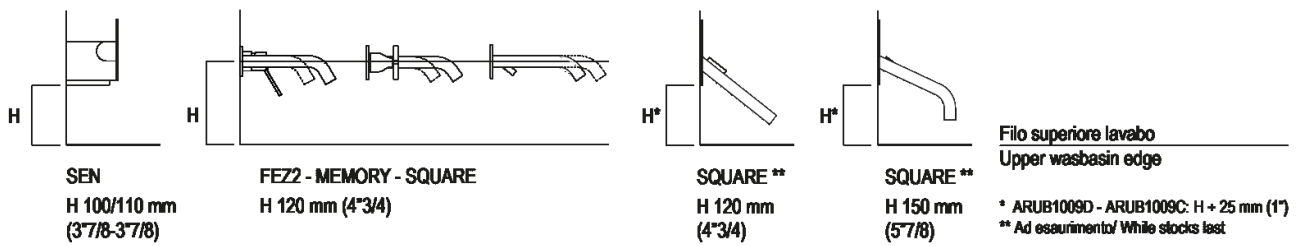

Tap position, recommended height

POSIZIONE RUBINETTERIA / TAP POSITION

Altezza consigliata / Recommended height