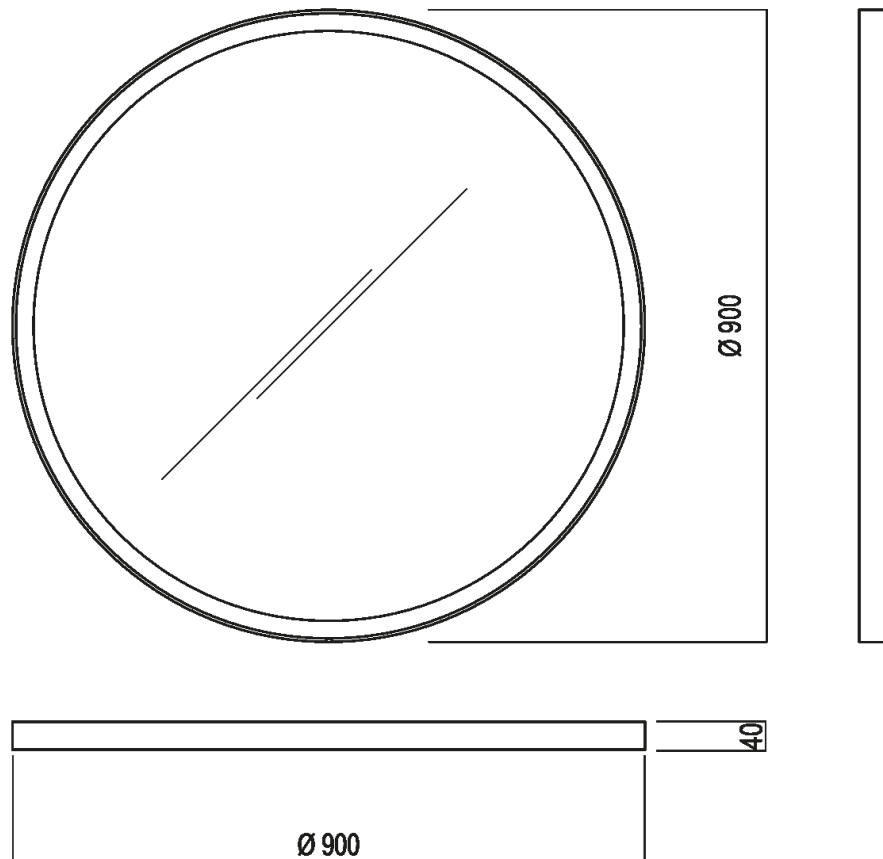

Round mirror with painted frame, with internal LED lighting  
 AMEM867\_L

Benedini Associati, 2010

**Finishes**

White painted

Black lacquered

**Materials**

MDF

Specchio con cornice laccata bianca o nera con illuminazione interna a LED. Lo specchio è fissato a parete con viti e tasselli ad espansione.

Diameter: 90 cm 37" 5/16 inches

Depth: 4 cm 1" 37/64 inches

Note: Technical data: 50W - 220V - CE - F

Main dimensions

**Installation notes**