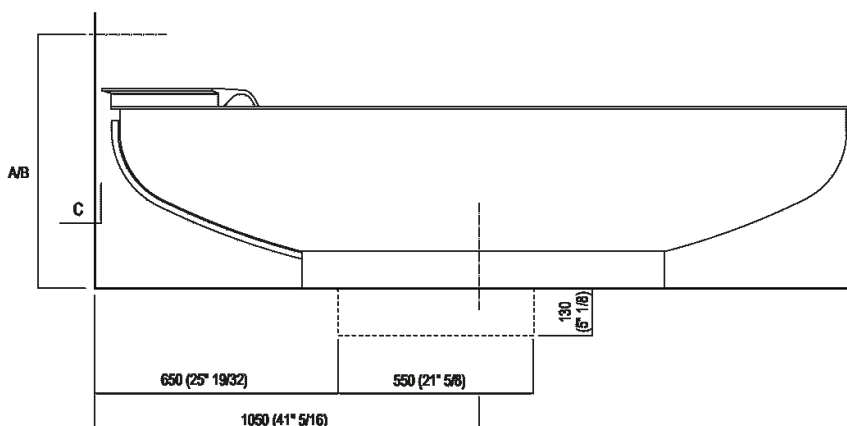

Height:	50 cm	19" 5/8 inches
Diameter:	204 cm	80" 3/8 inches
Weight:	227 kg	500 lbs
Capacity:	880 l	232 gal
Packaging:	210 x 210 x 55 cm	82" 5/8 x 82" 5/8 x 21" 5/8 inches
Total weight:	397 kg	875 lbs

Note: Approximate height, considering the piece's manual production; take into account a tolerance of mm +60/-30 (+2"3/8 / -1"1/4).

Main dimensions

Dimensions for recess

Quote per rubinetteria a parete

	A*	B**	C
FEZ (EFEZ027)	620 (24*13/32)	-	80 (3*5/32)
LIMÓN (ELIM443)	620 (24*13/32)	-	80 (3*5/32)
MEMORY (EMEM324, EMEM343)	620 (24*13/32)	-	80 (3*5/32)
(EMEM342)	620 (24*13/32)	-	50 (1*31/32)
MEMORY MIX (EMIX437)	620 (24*13/32)	-	50 (1*31/32)
SQUARE (ERUB1117)	-	620 (24*13/32)	50 (1*31/32)
(ERUB1118)	-	620 (24*13/32)	80 (3*5/32)
SEN (ESEN0912V)	-	620 (24*13/32)	80 (3*5/32)

\* inserasso gruppo / axial distance for tap  
\*\* filo inferiore gruppo / Tap's lower edge

Quote per piantane da terra

	A	B	C	D
FEZ 2 (EFEZ026, .MET885)	90 (3 <sup>35</sup> /64)	175 (6 <sup>57</sup> /64)	1075 (42 <sup>21</sup> /64)	1200 (47 <sup>1</sup> /4)
(EFEZ028)	135 (5 <sup>5</sup> /16)	210 (8 <sup>17</sup> /64)	1110 (43 <sup>45</sup> /64)	1235 (48 <sup>5</sup> /8)
LIMÓN (ELIM425)	135 (5 <sup>5</sup> /16)	210 (8 <sup>17</sup> /64)	1110 (43 <sup>45</sup> /64)	1235 (48 <sup>5</sup> /8)
MEMORY (EMEM325)	135 (5 <sup>5</sup> /16)	210 (8 <sup>17</sup> /64)	1110 (43 <sup>45</sup> /64)	1235 (48 <sup>5</sup> /8)
MEMORY MIX (EMIX425)	90 (3 <sup>35</sup> /64)	175 (6 <sup>57</sup> /64)	1075 (42 <sup>21</sup> /64)	1200 (47 <sup>1</sup> /4)
LIMÓN / MEMORY / MEMORY MIX (EMEM327)	135 (5 <sup>5</sup> /16)	210 (8 <sup>17</sup> /64)	1110 (43 <sup>45</sup> /64)	1235 (48 <sup>5</sup> /8)
SQUARE (ERUB1112, ERUB1115)	90 (3 <sup>35</sup> /64)	175 (6 <sup>57</sup> /64)	1075 (42 <sup>21</sup> /64)	1200 (47 <sup>1</sup> /4)
SEN (ESEN0911, ESEN0977)	90 (3 <sup>35</sup> /64)	130 (5 <sup>1</sup> /8)	1030 (44 <sup>31</sup> /64)	1155 (45 <sup>15</sup> /32)