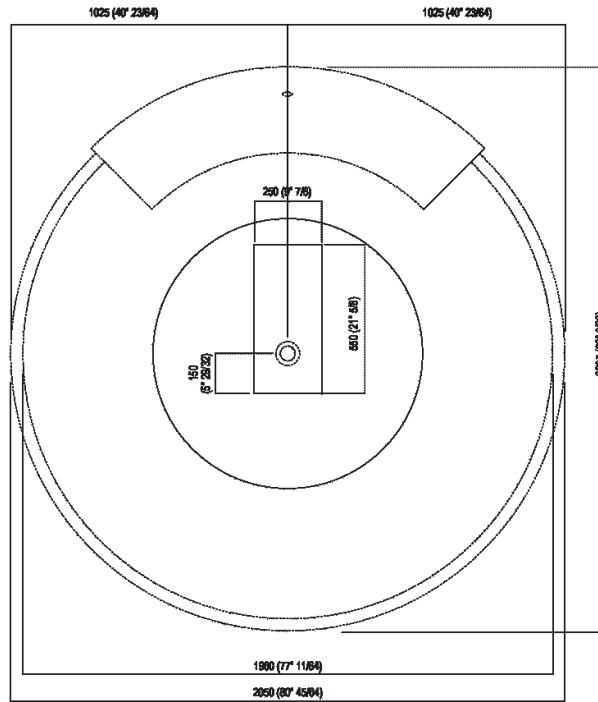

Height:	50 cm	19" 5/8 inches
Diameter:	204 cm	80" 3/8 inches
Weight:	227 kg	500 lbs
Capacity:	880 l	232 gal
Packaging:	210 x 210 x 55 cm	82" 5/8 x 82" 5/8 x 21" 5/8 inches
Total weight:	397 kg	875 lbs

Note: Approximate height, considering the piece's manual production; take into account a tolerance of mm +60/-30 (+2"3/8 / -1"1/4).

Main dimensions

Dimensions for recess

Quote per rubinetteria a parete

	A*	B**	C
FEZ (EFEZ027)	620 (24*13/32)	-	80 (3*5/32)
LIMÓN (ELIM443)	620 (24*13/32)	-	80 (3*5/32)
MEMORY (EMEM324, EMEM343)	620 (24*13/32)	-	80 (3*5/32)
(EMEM342)	620 (24*13/32)	-	50 (1*31/32)
MEMORY MIX (EMIX437)	620 (24*13/32)	-	50 (1*31/32)
SQUARE (ERUB1117)	-	620 (24*13/32)	50 (1*31/32)
(ERUB1118)	-	620 (24*13/32)	80 (3*5/32)
SEN (ESEN0912V)	-	620 (24*13/32)	80 (3*5/32)

\* inserasso gruppo / axial distance for tap  
\*\* filo inferiore gruppo / Tap's lower edge

Quote per piantane da terra

	A	B	C	D
FEZ 2 (EFEZ026, .MET885)	90 (3 <sup>35</sup> /64)	175 (6 <sup>57</sup> /64)	1075 (42 <sup>21</sup> /64)	1200 (47 <sup>1</sup> /4)
(EFEZ028)	135 (5 <sup>5</sup> /16)	210 (8 <sup>17</sup> /64)	1110 (43 <sup>45</sup> /64)	1235 (48 <sup>5</sup> /8)
LIMÓN (ELIM425)	135 (5 <sup>5</sup> /16)	210 (8 <sup>17</sup> /64)	1110 (43 <sup>45</sup> /64)	1235 (48 <sup>5</sup> /8)
MEMORY (EMEM325)	135 (5 <sup>5</sup> /16)	210 (8 <sup>17</sup> /64)	1110 (43 <sup>45</sup> /64)	1235 (48 <sup>5</sup> /8)
MEMORY MIX (EMIX425)	90 (3 <sup>35</sup> /64)	175 (6 <sup>57</sup> /64)	1075 (42 <sup>21</sup> /64)	1200 (47 <sup>1</sup> /4)
LIMÓN / MEMORY / MEMORY MIX (EMEM327)	135 (5 <sup>5</sup> /16)	210 (8 <sup>17</sup> /64)	1110 (43 <sup>45</sup> /64)	1235 (48 <sup>5</sup> /8)
SQUARE (ERUB1112, ERUB1115)	90 (3 <sup>35</sup> /64)	175 (6 <sup>57</sup> /64)	1075 (42 <sup>21</sup> /64)	1200 (47 <sup>1</sup> /4)
SEN (ESEN0911, ESEN0977)	90 (3 <sup>35</sup> /64)	130 (5 <sup>1</sup> /8)	1030 (44 <sup>31</sup> /64)	1155 (45 <sup>15</sup> /32)