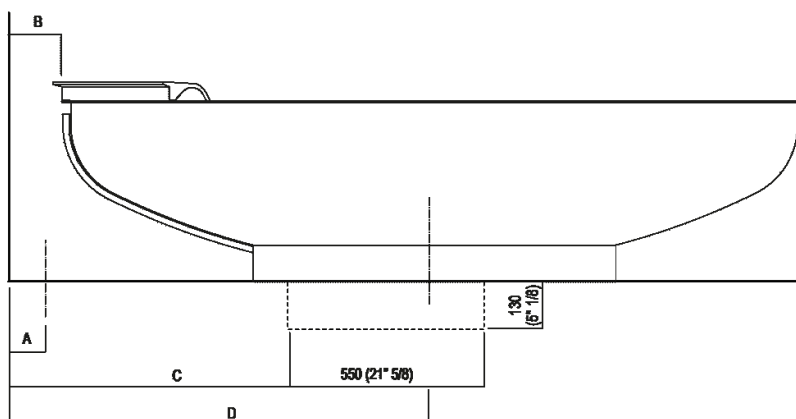

Height:	50 cm	19" 5/8 inches
Diameter:	204 cm	80" 3/8 inches
Weight:	227 kg	500 lbs
Capacity:	880 l	232 gal
Packaging:	210 x 210 x 55 cm	82" 5/8 x 82" 5/8 x 21" 5/8 inches
Total weight:	397 kg	875 lbs

Note: Approximate height, considering the piece's manual production; take into account a tolerance of mm +60/-30 (+2"3/8 / -1"1/4).

Main dimensions

Dimensions for recess

Quote per rubinetteria a parete

	A*	B**	C
FEZ (EFEZ027)	620 (24*13/32)	-	80 (3*5/32)
LIMÓN (ELIM443)	620 (24*13/32)	-	80 (3*5/32)
MEMORY (EMEM324, EMEM343)	620 (24*13/32)	-	80 (3*5/32)
(EMEM342)	620 (24*13/32)	-	50 (1*31/32)
MEMORY MIX (EMIX437)	620 (24*13/32)	-	50 (1*31/32)
SQUARE (ERUB1117)	-	620 (24*13/32)	50 (1*31/32)
(ERUB1118)	-	620 (24*13/32)	80 (3*5/32)
SEN (ESEN0912V)	-	620 (24*13/32)	80 (3*5/32)

\* inserasso gruppo / axial distance for tap  
\*\* filo inferiore gruppo / Tap's lower edge

Quote per piantane da terra

	A	B	C	D
FEZ 2 (EFEZ026, .MET885)	90 (3 <sup>35</sup> /64)	175 (6 <sup>57</sup> /64)	1075 (42 <sup>21</sup> /64)	1200 (47 <sup>1</sup> /4)
(EFEZ028)	135 (5 <sup>5</sup> /16)	210 (8 <sup>17</sup> /64)	1110 (43 <sup>45</sup> /64)	1235 (48 <sup>5</sup> /8)
LIMÓN (ELIM425)	135 (5 <sup>5</sup> /16)	210 (8 <sup>17</sup> /64)	1110 (43 <sup>45</sup> /64)	1235 (48 <sup>5</sup> /8)
MEMORY (EMEM325)	135 (5 <sup>5</sup> /16)	210 (8 <sup>17</sup> /64)	1110 (43 <sup>45</sup> /64)	1235 (48 <sup>5</sup> /8)
MEMORY MIX (EMIX425)	90 (3 <sup>35</sup> /64)	175 (6 <sup>57</sup> /64)	1075 (42 <sup>21</sup> /64)	1200 (47 <sup>1</sup> /4)
LIMÓN / MEMORY / MEMORY MIX (EMEM327)	135 (5 <sup>5</sup> /16)	210 (8 <sup>17</sup> /64)	1110 (43 <sup>45</sup> /64)	1235 (48 <sup>5</sup> /8)
SQUARE (ERUB1112, ERUB1115)	90 (3 <sup>35</sup> /64)	175 (6 <sup>57</sup> /64)	1075 (42 <sup>21</sup> /64)	1200 (47 <sup>1</sup> /4)
SEN (ESEN0911, ESEN0977)	90 (3 <sup>35</sup> /64)	130 (5 <sup>1</sup> /8)	1030 (44 <sup>31</sup> /64)	1155 (45 <sup>15</sup> /32)