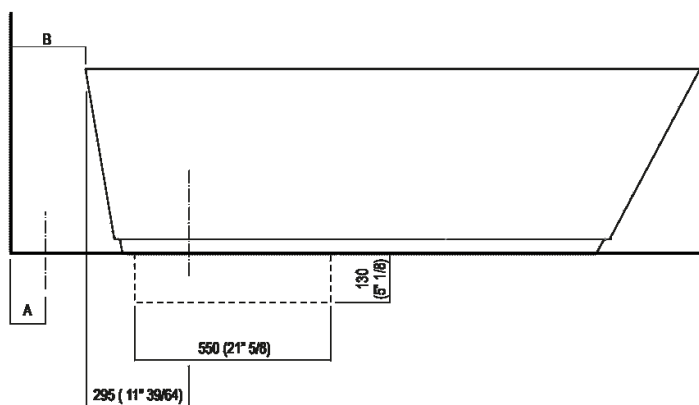

Height:	51 cm	20" 5/64 inches
Length:	169.8 cm	66" 27/32 inches
Weight:	76 kg	168 lbs
Depth:	70 cm	27" 9/16 inches
Capacity:	300 l	79 gal
Packaging:	100 x 200 x 82 cm	39" 3/8 x 78" 3/4 x 32" 1/4 inches
Total weight:	168 kg	304 lbs

Main dimensions

Dimensions for recess

Installation notes: wall mounted tap

	A*	B**	C
FEZ 2 (EFEZ027)	660 (25 ⁶³ /64)	-	80 (3 ⁵ /32)
LIMÓN (ELIM443)	660 (25 ⁶³ /64)	-	80 (3 ⁵ /32)
MEMORY (EMEM324, EMEM343)	660 (25 ⁶³ /64)	-	80 (3 ⁵ /32)
(EMEM342)	660 (25 ⁶³ /64)	-	50 (1 ³¹ /32)
MEMORY MIX (EMIX437)	660 (25 ⁶³ /64)	-	50 (1 ³¹ /32)
SQUARE (ERUB1117)	-	640 (25 ¹³ /64)	50 (1 ³¹ /32)
(ERUB1118)	660 (25 ⁶³ /64)	-	80 (3 ⁵ /32)
SEN (ESEN0912)	-	660 (25 ⁶³ /64)	50 (1 ³¹ /32)

* interasse gruppo / axial distance for tap
 ** filo inferiore gruppo / Tap's lower edge

Installation notes: floor-mounted t

	A	B	C	D
FEZ 2 (EFEZ026, MET885) (EFEZ028)	90 (3*35/64) 135 (5*5/16)	210 (8*17/64) 245 (9*41/64)	560 (22*3/64) 595 (23*27/64)	630 (24*51/64) 670 (26*3/8)
LIMÓN (ELIM425)	135 (5*5/16)	245 (9*41/64)	595 (23*27/64)	670 (26*3/8)
MEMORY (EMEM325)	135 (5*5/16)	245 (9*41/64)	595 (23*27/64)	670 (26*3/8)
MEMORY MIX (EMIX425)	135 (5*5/16)	245 (9*41/64)	595 (23*27/64)	670 (26*3/8)
LIMÓN / MEMORY / MEMORY MIX (EMEM327)	90 (3*35/64)	210 (8*17/64)	560 (22*3/64)	630 (24*51/64)
SQUARE (ERUB1112, ERUB1115)	90 (3*35/64)	210 (8*17/64)	560 (22*3/64)	630 (24*51/64)
SEN (ESEN0911, ESEN0977)	90 (3*35/64)	140 (5*33/64)	490 (19*19/64)	560 (22*3/64)