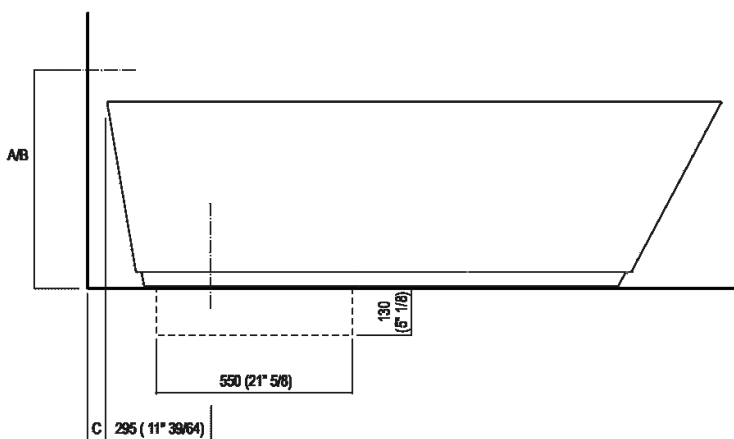

Height:	51 cm	20" 5/64 inches
Length:	169.8 cm	66" 27/32 inches
Weight:	76 kg	168 lbs
Depth:	70 cm	27" 9/16 inches
Capacity:	300 l	79 gal
Packaging:	100 x 200 x 82 cm	39" 3/8 x 78" 3/4 x 32" 1/4 inches
Total weight:	168 kg	304 lbs

Main dimensions

Dimensions for recess

Installation notes: wall mounted tap

	A*	B**	C
FEZ 2 (EFEZ027)	660 (25 ⁶³ /64)	-	80 (3 ⁵ /32)
LIMÓN (ELIM443)	660 (25 ⁶³ /64)	-	80 (3 ⁵ /32)
MEMORY (EMEM324, EMEM343)	660 (25 ⁶³ /64)	-	80 (3 ⁵ /32)
(EMEM342)	660 (25 ⁶³ /64)	-	50 (1 ³¹ /32)
MEMORY MIX (EMIX437)	660 (25 ⁶³ /64)	-	50 (1 ³¹ /32)
SQUARE (ERUB1117)	-	640 (25 ¹³ /64)	50 (1 ³¹ /32)
(ERUB1118)	660 (25 ⁶³ /64)	-	80 (3 ⁵ /32)
SEN (ESEN0912)	-	660 (25 ⁶³ /64)	50 (1 ³¹ /32)

* interasse gruppo / axial distance for tap
 ** filo inferiore gruppo / Tap's lower edge

Installation notes: floor-mounted t

	A	B	C	D
FEZ 2 (EFEZ026, MET885) (EFEZ028)	90 (3*35/64) 135 (5*5/16)	210 (8*17/64) 245 (9*41/64)	560 (22*3/64) 595 (23*27/64)	630 (24*51/64) 670 (26*3/8)
LIMÓN (ELIM425)	135 (5*5/16)	245 (9*41/64)	595 (23*27/64)	670 (26*3/8)
MEMORY (EMEM325)	135 (5*5/16)	245 (9*41/64)	595 (23*27/64)	670 (26*3/8)
MEMORY MIX (EMIX425)	135 (5*5/16)	245 (9*41/64)	595 (23*27/64)	670 (26*3/8)
LIMÓN / MEMORY / MEMORY MIX (EMEM327)	90 (3*35/64)	210 (8*17/64)	560 (22*3/64)	630 (24*51/64)
SQUARE (ERUB1112, ERUB1115)	90 (3*35/64)	210 (8*17/64)	560 (22*3/64)	630 (24*51/64)
SEN (ESEN0911, ESEN0977)	90 (3*35/64)	140 (5*33/64)	490 (19*19/64)	560 (22*3/64)