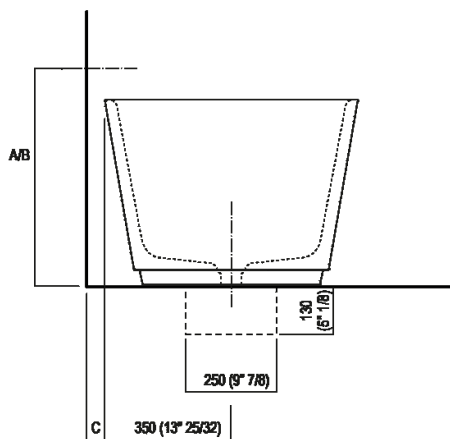

Height:	51 cm	20" 5/64 inches
Length:	169.8 cm	66" 27/32 inches
Weight:	76 kg	168 lbs
Depth:	70 cm	27" 9/16 inches
Capacity:	300 l	79 gal
Packaging:	100 x 200 x 82 cm	39" 3/8 x 78" 3/4 x 32" 1/4 inches
Total weight:	168 kg	304 lbs

Main dimensions

Dimensions for recess

Installation notes: wall mounted tap

	A*	B**	C
FEZ 2 (EFEZ027)	660 (25 ⁶³ /64)	-	80 (3 ⁵ /32)
LIMÓN (ELIM443)	660 (25 ⁶³ /64)	-	80 (3 ⁵ /32)
MEMORY (EMEM324, EMEM343)	660 (25 ⁶³ /64)	-	80 (3 ⁵ /32)
(EMEM342)	660 (25 ⁶³ /64)	-	50 (1 ³¹ /32)
MEMORY MIX (EMIX437)	660 (25 ⁶³ /64)	-	50 (1 ³¹ /32)
SQUARE (ERUB1117)	-	640 (25 ¹³ /64)	50 (1 ³¹ /32)
(ERUB1118)	660 (25 ⁶³ /64)	-	80 (3 ⁵ /32)
SEN (ESEN0912)	-	660 (25 ⁶³ /64)	50 (1 ³¹ /32)

* interasse gruppo / axial distance for tap
 ** filo inferiore gruppo / Tap's lower edge

Installation notes: floor-mounted t

	A	B	C	D
FEZ 2 (EFEZ026, MET885) (EFEZ028)	90 (3*35/64) 135 (5*5/16)	210 (8*17/64) 245 (9*41/64)	560 (22*3/64) 595 (23*27/64)	630 (24*51/64) 670 (26*3/8)
LIMÓN (ELIM425)	135 (5*5/16)	245 (9*41/64)	595 (23*27/64)	670 (26*3/8)
MEMORY (EMEM325)	135 (5*5/16)	245 (9*41/64)	595 (23*27/64)	670 (26*3/8)
MEMORY MIX (EMIX425)	135 (5*5/16)	245 (9*41/64)	595 (23*27/64)	670 (26*3/8)
LIMÓN / MEMORY / MEMORY MIX (EMEM327)	90 (3*35/64)	210 (8*17/64)	560 (22*3/64)	630 (24*51/64)
SQUARE (ERUB1112, ERUB1115)	90 (3*35/64)	210 (8*17/64)	560 (22*3/64)	630 (24*51/64)
SEN (ESEN0911, ESEN0977)	90 (3*35/64)	140 (5*33/64)	490 (19*19/64)	560 (22*3/64)