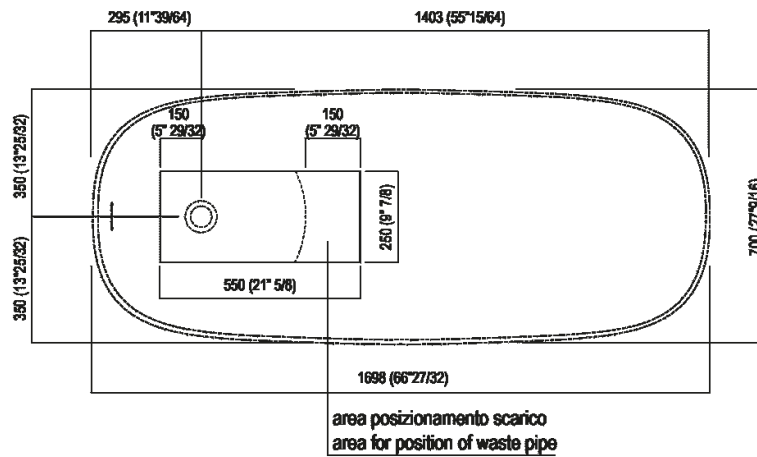

Height:	51 cm	20" 5/64 inches
Length:	169.8 cm	66" 27/32 inches
Weight:	76 kg	168 lbs
Depth:	70 cm	27" 9/16 inches
Capacity:	300 l	79 gal
Packaging:	100 x 200 x 82 cm	39" 3/8 x 78" 3/4 x 32" 1/4 inches
Total weight:	168 kg	304 lbs

Main dimensions

Dimensions for recess

Installation notes: wall mounted tap

	A*	B**	C
FEZ 2 (EFEZ027)	660 (25 ⁶³ /64)	-	80 (3 ⁵ /32)
LIMÓN (ELIM443)	660 (25 ⁶³ /64)	-	80 (3 ⁵ /32)
MEMORY (EMEM324, EMEM343)	660 (25 ⁶³ /64)	-	80 (3 ⁵ /32)
(EMEM342)	660 (25 ⁶³ /64)	-	50 (1 ³¹ /32)
MEMORY MIX (EMIX437)	660 (25 ⁶³ /64)	-	50 (1 ³¹ /32)
SQUARE (ERUB1117)	-	640 (25 ¹³ /64)	50 (1 ³¹ /32)
(ERUB1118)	660 (25 ⁶³ /64)	-	80 (3 ⁵ /32)
SEN (ESEN0912)	-	660 (25 ⁶³ /64)	50 (1 ³¹ /32)

* interasse gruppo / axial distance for tap
 ** filo inferiore gruppo / Tap's lower edge

Installation notes: floor-mounted t

	A	B	C	D
FEZ 2 (EFEZ026, MET885) (EFEZ028)	90 (3*35/64) 135 (5*5/16)	210 (8*17/64) 245 (9*41/64)	560 (22*3/64) 595 (23*27/64)	630 (24*51/64) 670 (26*3/8)
LIMÓN (ELIM425)	135 (5*5/16)	245 (9*41/64)	595 (23*27/64)	670 (26*3/8)
MEMORY (EMEM325)	135 (5*5/16)	245 (9*41/64)	595 (23*27/64)	670 (26*3/8)
MEMORY MIX (EMIX425)	135 (5*5/16)	245 (9*41/64)	595 (23*27/64)	670 (26*3/8)
LIMÓN / MEMORY / MEMORY MIX (EMEM327)	90 (3*35/64)	210 (8*17/64)	560 (22*3/64)	630 (24*51/64)
SQUARE (ERUB1112, ERUB1115)	90 (3*35/64)	210 (8*17/64)	560 (22*3/64)	630 (24*51/64)
SEN (ESEN0911, ESEN0977)	90 (3*35/64)	140 (5*33/64)	490 (19*19/64)	560 (22*3/64)