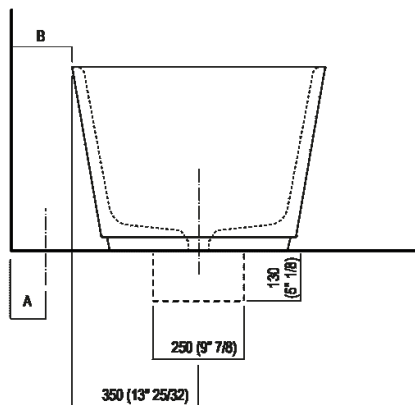

Height:	51 cm	20" 5/64 inches
Length:	169.8 cm	66" 27/32 inches
Weight:	76 kg	168 lbs
Depth:	70 cm	27" 9/16 inches
Capacity:	300 l	79 gal
Packaging:	100 x 200 x 82 cm	39" 3/8 x 78" 3/4 x 32" 1/4 inches
Total weight:	168 kg	304 lbs

Main dimensions

Dimensions for recess

Installation notes: wall mounted tap

	A*	B**	C
FEZ 2 (EFEZ027)	660 (25 ⁶³ /64)	-	80 (3 ⁵ /32)
LIMÓN (ELIM443)	660 (25 ⁶³ /64)	-	80 (3 ⁵ /32)
MEMORY (EMEM324, EMEM343)	660 (25 ⁶³ /64)	-	80 (3 ⁵ /32)
(EMEM342)	660 (25 ⁶³ /64)	-	50 (1 ³¹ /32)
MEMORY MIX (EMIX437)	660 (25 ⁶³ /64)	-	50 (1 ³¹ /32)
SQUARE (ERUB1117)	-	640 (25 ¹³ /64)	50 (1 ³¹ /32)
(ERUB1118)	660 (25 ⁶³ /64)	-	80 (3 ⁵ /32)
SEN (ESEN0912)	-	660 (25 ⁶³ /64)	50 (1 ³¹ /32)

* interasse gruppo / axial distance for tap
 ** filo inferiore gruppo / Tap's lower edge

Installation notes: floor-mounted t

	A	B	C	D
FEZ 2 (EFEZ026, MET885) (EFEZ028)	90 (3*35/64) 135 (5*5/16)	210 (8*17/64) 245 (9*41/64)	560 (22*3/64) 595 (23*27/64)	630 (24*51/64) 670 (26*3/8)
LIMÓN (ELIM425)	135 (5*5/16)	245 (9*41/64)	595 (23*27/64)	670 (26*3/8)
MEMORY (EMEM325)	135 (5*5/16)	245 (9*41/64)	595 (23*27/64)	670 (26*3/8)
MEMORY MIX (EMIX425)	135 (5*5/16)	245 (9*41/64)	595 (23*27/64)	670 (26*3/8)
LIMÓN / MEMORY / MEMORY MIX (EMEM327)	90 (3*35/64)	210 (8*17/64)	560 (22*3/64)	630 (24*51/64)
SQUARE (ERUB1112, ERUB1115)	90 (3*35/64)	210 (8*17/64)	560 (22*3/64)	630 (24*51/64)
SEN (ESEN0911, ESEN0977)	90 (3*35/64)	140 (5*33/64)	490 (19*19/64)	560 (22*3/64)

Note

La vasca deve essere installata su un pavimento perfettamente piano.
The bathtub must be positioned on a flat floor surface.

E' necessario predisporre a pavimento un pozzetto.
It is necessary to prepare a recess in the floor.