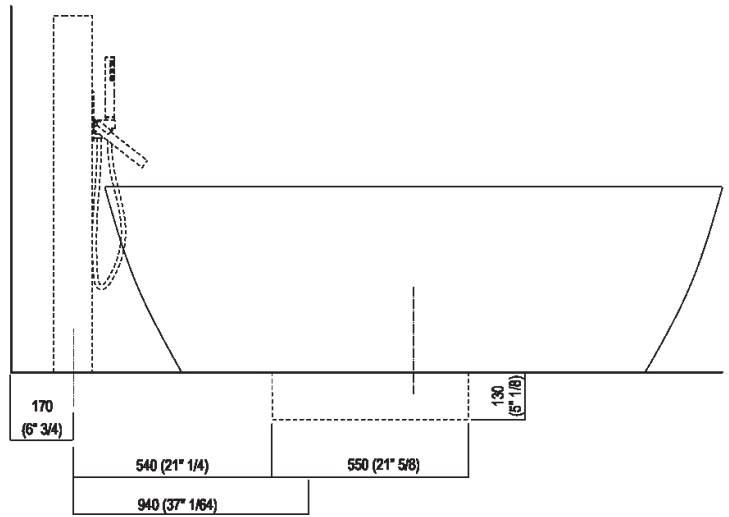

Main dimensions

Dimensions for recess

Dimensions for wall mounted taps

	A*	B**	C
FEZ 2 (EFEZ027)	700 (27' 1/2)	-	80 (3' 5/32)
LIMÓN (ELIM443)	700 (27' 1/2)	-	80 (3' 5/32)
MEMORY (EMEM324, EMEM343)	700 (27' 1/2)	-	80 (3' 5/32)
(EMEM342)	700 (27' 1/2)	-	50 (1' 31/32)
MEMORY MIX (EMEM437)	700 (27' 1/2)	-	50 (1' 31/32)
SQUARE (ERUB1117)	-	700 (27' 1/2)	50 (1' 31/32)
(ERUB1118)	-	700 (27' 1/2)	80 (3' 5/32)
SEN (ASEN0912V)	-	700 (27' 1/2)	50 (1' 31/32)

* increase gruppo / axial distance for tap
 ** filo inferiore gruppo / Tap's lower edge

Dimensions for freestanding spouts

	A	B	C	D	E	F
FEZ 2 (EFEZ026, MET885) (EFEZ028)	90 (3 ³⁵ / ₆₄) 135 (5 ⁵ / ₁₆)	180 (7 ³ / ₃₂) 210 (8 ¹⁷ / ₆₄)	435 (17 ¹ / ₈) 470 (18 ¹ / ₂)	560 (22 ³ / ₆₄) 595 (23 ²⁷ / ₆₄)	620 (24 ¹³ / ₃₂) 650 (25 ¹⁹ / ₃₂)	1020 (40 ⁵ / ₃₂) 1050 (41 ¹¹ / ₃₂)
LIMÓN (ELIM425)	135 (5 ⁵ / ₁₆)	210 (8 ¹⁷ / ₆₄)	470 (18 ¹ / ₂)	595 (23 ²⁷ / ₆₄)	650 (25 ¹⁹ / ₃₂)	1050 (41 ¹¹ / ₃₂)
MEMORY (EMEM325)	135 (5 ⁵ / ₁₆)	210 (8 ¹⁷ / ₆₄)	470 (18 ¹ / ₂)	595 (23 ²⁷ / ₆₄)	650 (25 ¹⁹ / ₃₂)	1050 (41 ¹¹ / ₃₂)
MEMORY MIX (EMIX425)	135 (5 ⁵ / ₁₆)	210 (8 ¹⁷ / ₆₄)	470 (18 ¹ / ₂)	595 (23 ²⁷ / ₆₄)	620 (24 ¹³ / ₃₂)	1020 (40 ⁵ / ₃₂)
LIMÓN / MEMORY / MEMORY MIX (EMEM327)	90 (3 ³⁵ / ₆₄)	180 (7 ³ / ₃₂)	435 (17 ¹ / ₈)	560 (22 ³ / ₆₄)	620 (24 ¹³ / ₃₂)	1020 (40 ⁵ / ₃₂)
SQUARE (ERUB1112, ERUB1115)	90 (3 ¹ / ₈)	180 (7 ³ / ₃₂)	435 (17 ¹ / ₈)	560 (22 ³ / ₆₄)	620 (24 ¹³ / ₃₂)	1020 (40 ⁵ / ₃₂)
SEN (ESEN0911, ESEN0977)	90 (3 ³⁵ / ₆₄)	140 (5 ³³ / ₆₄)	365 (14 ³ / ₈)	490 (19 ¹⁹ / ₆₄)	590 (23 ¹⁵ / ₆₄)	990 (38 ³ / ₃₂)

Dimensions for tap support

Note

**La vasca deve essere installata su un pavimento perfettamente piano.
The bathtub must be positioned on a flat floor surface.**

**E' necessario predisporre a pavimento un pozzetto.
It is necessary to prepare a recess in the floor.**