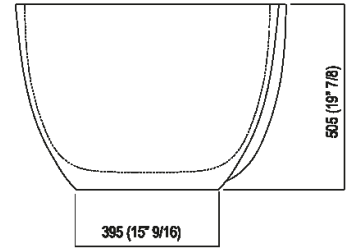

Finishes

- White
- White/dark grey
- White/light grey

Materials

- Cristalplant® biobased

Height:	50.5 cm	19" 7/8 inches
Length:	170.5 cm	67" 1/8 inches
Weight:	76 kg	168 lbs
Depth:	72 cm	28" 11/32 inches
Capacity:	273 l	72 gal
Packaging:	100 x 200 x 82 cm	39" 3/8 x 78" 3/4 x 32" 1/4 inches
Total weight:	134 kg	295 lbs

Main dimensions

Dimensions for recess

Dimensions for wall mounted taps

	A*	B**	C
FEZ 2 (EFEZ027)	700 (27' 1/2)	-	80 (3' 5/32)
LIMÓN (ELIM443)	700 (27' 1/2)	-	80 (3' 5/32)
MEMORY (EMEM324, EMEM343)	700 (27' 1/2)	-	80 (3' 5/32)
(EMEM342)	700 (27' 1/2)	-	50 (1' 31/32)
MEMORY MIX (EMEM437)	700 (27' 1/2)	-	50 (1' 31/32)
SQUARE (ERUB1117)	-	700 (27' 1/2)	50 (1' 31/32)
(ERUB1118)	-	700 (27' 1/2)	80 (3' 5/32)
SEN (ASEN0912V)	-	700 (27' 1/2)	50 (1' 31/32)

* increase gruppo / axial distance for tap
 ** filo inferiore gruppo / Tap's lower edge

Dimensions for freestanding spouts

	A	B	C	D	E	F
FEZ 2 (EFEZ026, MET885) (EFEZ028)	90 (3 ³⁵ / ₆₄) 135 (5 ⁵ / ₁₆)	180 (7 ³ / ₃₂) 210 (8 ¹⁷ / ₆₄)	435 (17 ¹ / ₈) 470 (18 ¹ / ₂)	560 (22 ³ / ₆₄) 595 (23 ²⁷ / ₆₄)	620 (24 ¹³ / ₃₂) 650 (25 ¹⁹ / ₃₂)	1020 (40 ⁵ / ₃₂) 1050 (41 ¹¹ / ₃₂)
LIMÓN (ELIM425)	135 (5 ⁵ / ₁₆)	210 (8 ¹⁷ / ₆₄)	470 (18 ¹ / ₂)	595 (23 ²⁷ / ₆₄)	650 (25 ¹⁹ / ₃₂)	1050 (41 ¹¹ / ₃₂)
MEMORY (EMEM325)	135 (5 ⁵ / ₁₆)	210 (8 ¹⁷ / ₆₄)	470 (18 ¹ / ₂)	595 (23 ²⁷ / ₆₄)	650 (25 ¹⁹ / ₃₂)	1050 (41 ¹¹ / ₃₂)
MEMORY MIX (EMIX425)	135 (5 ⁵ / ₁₆)	210 (8 ¹⁷ / ₆₄)	470 (18 ¹ / ₂)	595 (23 ²⁷ / ₆₄)	620 (24 ¹³ / ₃₂)	1020 (40 ⁵ / ₃₂)
LIMÓN / MEMORY / MEMORY MIX (EMEM327)	90 (3 ³⁵ / ₆₄)	180 (7 ³ / ₃₂)	435 (17 ¹ / ₈)	560 (22 ³ / ₆₄)	620 (24 ¹³ / ₃₂)	1020 (40 ⁵ / ₃₂)
SQUARE (ERUB1112, ERUB1115)	90 (3 ¹ / ₈)	180 (7 ³ / ₃₂)	435 (17 ¹ / ₈)	560 (22 ³ / ₆₄)	620 (24 ¹³ / ₃₂)	1020 (40 ⁵ / ₃₂)
SEN (ESEN0911, ESEN0977)	90 (3 ³⁵ / ₆₄)	140 (5 ³³ / ₆₄)	365 (14 ³ / ₈)	490 (19 ¹⁹ / ₆₄)	590 (23 ¹⁵ / ₆₄)	990 (38 ³ / ₃₂)