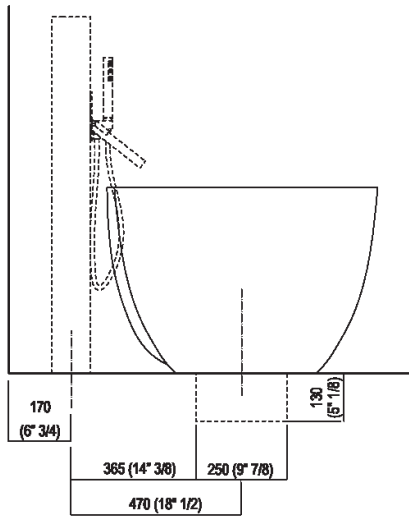

Main dimensions

Dimensions for recess

Dimensions for wall mounted taps

	A*	B**	C
FEZ 2 (EFEZ027)	700 (27' 1/2)	-	80 (3' 5/32)
LIMÓN (ELIM443)	700 (27' 1/2)	-	80 (3' 5/32)
MEMORY (EMEM324, EMEM343)	700 (27' 1/2)	-	80 (3' 5/32)
(EMEM342)	700 (27' 1/2)	-	50 (1' 31/32)
MEMORY MIX (EMEM437)	700 (27' 1/2)	-	50 (1' 31/32)
SQUARE (ERUB1117)	-	700 (27' 1/2)	50 (1' 31/32)
(ERUB1118)	-	700 (27' 1/2)	80 (3' 5/32)
SEN (ASEN0912V)	-	700 (27' 1/2)	50 (1' 31/32)

* increase gruppo / axial distance for tap
 ** filo inferiore gruppo / Tap's lower edge

Dimensions for freestanding spouts

	A	B	C	D	E	F
FEZ 2 (EFEZ026, MET885) (EFEZ028)	90 (3 ³⁵ / ₆₄) 135 (5 ⁵ / ₁₆)	180 (7 ³ / ₃₂) 210 (8 ¹⁷ / ₆₄)	435 (17 ¹ / ₈) 470 (18 ¹ / ₂)	560 (22 ³ / ₆₄) 595 (23 ²⁷ / ₆₄)	620 (24 ¹³ / ₃₂) 650 (25 ¹⁹ / ₃₂)	1020 (40 ⁵ / ₃₂) 1050 (41 ¹¹ / ₃₂)
LIMÓN (ELIM425)	135 (5 ⁵ / ₁₆)	210 (8 ¹⁷ / ₆₄)	470 (18 ¹ / ₂)	595 (23 ²⁷ / ₆₄)	650 (25 ¹⁹ / ₃₂)	1050 (41 ¹¹ / ₃₂)
MEMORY (EMEM325)	135 (5 ⁵ / ₁₆)	210 (8 ¹⁷ / ₆₄)	470 (18 ¹ / ₂)	595 (23 ²⁷ / ₆₄)	650 (25 ¹⁹ / ₃₂)	1050 (41 ¹¹ / ₃₂)
MEMORY MIX (EMIX425)	135 (5 ⁵ / ₁₆)	210 (8 ¹⁷ / ₆₄)	470 (18 ¹ / ₂)	595 (23 ²⁷ / ₆₄)	620 (24 ¹³ / ₃₂)	1020 (40 ⁵ / ₃₂)
LIMÓN / MEMORY / MEMORY MIX (EMEM327)	90 (3 ³⁵ / ₆₄)	180 (7 ³ / ₃₂)	435 (17 ¹ / ₈)	560 (22 ³ / ₆₄)	620 (24 ¹³ / ₃₂)	1020 (40 ⁵ / ₃₂)
SQUARE (ERUB1112, ERUB1115)	90 (3 ¹ / ₈)	180 (7 ³ / ₃₂)	435 (17 ¹ / ₈)	560 (22 ³ / ₆₄)	620 (24 ¹³ / ₃₂)	1020 (40 ⁵ / ₃₂)
SEN (ESEN0911, ESEN0977)	90 (3 ³⁵ / ₆₄)	140 (5 ³³ / ₆₄)	365 (14 ³ / ₈)	490 (19 ¹⁹ / ₆₄)	590 (23 ¹⁵ / ₆₄)	990 (38 ³ / ₃₂)

Dimensions for tap support

Note

**La vasca deve essere installata su un pavimento perfettamente piano.
The bathtub must be positioned on a flat floor surface.**

**E' necessario predisporre a pavimento un pozzetto.
It is necessary to prepare a recess in the floor.**