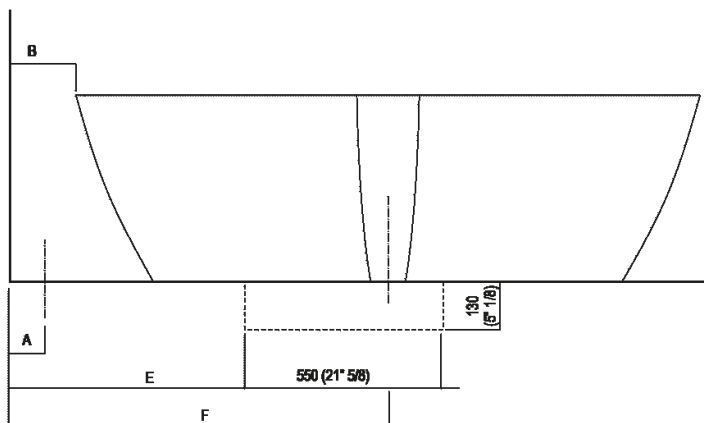

Finishes

- White
- White/dark grey
- White/light grey

Materials

- Cristalplant® biobased

Height:	50.5 cm	19" 7/8 inches
Length:	170.5 cm	67" 1/8 inches
Weight:	76 kg	168 lbs
Depth:	72 cm	28" 11/32 inches
Capacity:	273 l	72 gal
Packaging:	100 x 200 x 82 cm	39" 3/8 x 78" 3/4 x 32" 1/4 inches
Total weight:	134 kg	295 lbs

Main dimensions

Dimensions for recess

Dimensions for wall mounted taps

	A*	B**	C
FEZ 2 (EFEZ027)	700 (27' 1/2)	-	80 (3' 5/32)
LIMÓN (ELIM443)	700 (27' 1/2)	-	80 (3' 5/32)
MEMORY (EMEM324, EMEM343)	700 (27' 1/2)	-	80 (3' 5/32)
(EMEM342)	700 (27' 1/2)	-	50 (1' 31/32)
MEMORY MIX (EMEM437)	700 (27' 1/2)	-	50 (1' 31/32)
SQUARE (ERUB1117)	-	700 (27' 1/2)	50 (1' 31/32)
(ERUB1118)	-	700 (27' 1/2)	80 (3' 5/32)
SEN (ASEN0912V)	-	700 (27' 1/2)	50 (1' 31/32)

* increase gruppo / axial distance for tap
 ** filo inferiore gruppo / Tap's lower edge

Dimensions for freestanding spouts

	A	B	C	D	E	F
FEZ 2 (EFEZ026, MET885) (EFEZ028)	90 (3 ³⁵ / ₆₄) 135 (5 ⁵ / ₁₆)	180 (7 ³ / ₃₂) 210 (8 ¹⁷ / ₆₄)	435 (17 ¹ / ₈) 470 (18 ¹ / ₂)	560 (22 ³ / ₆₄) 595 (23 ²⁷ / ₆₄)	620 (24 ¹³ / ₃₂) 650 (25 ¹⁹ / ₃₂)	1020 (40 ⁵ / ₃₂) 1050 (41 ¹¹ / ₃₂)
LIMÓN (ELIM425)	135 (5 ⁵ / ₁₆)	210 (8 ¹⁷ / ₆₄)	470 (18 ¹ / ₂)	595 (23 ²⁷ / ₆₄)	650 (25 ¹⁹ / ₃₂)	1050 (41 ¹¹ / ₃₂)
MEMORY (EMEM325)	135 (5 ⁵ / ₁₆)	210 (8 ¹⁷ / ₆₄)	470 (18 ¹ / ₂)	595 (23 ²⁷ / ₆₄)	650 (25 ¹⁹ / ₃₂)	1050 (41 ¹¹ / ₃₂)
MEMORY MIX (EMIX425)	135 (5 ⁵ / ₁₆)	210 (8 ¹⁷ / ₆₄)	470 (18 ¹ / ₂)	595 (23 ²⁷ / ₆₄)	620 (24 ¹³ / ₃₂)	1020 (40 ⁵ / ₃₂)
LIMÓN / MEMORY / MEMORY MIX (EMEM327)	90 (3 ³⁵ / ₆₄)	180 (7 ³ / ₃₂)	435 (17 ¹ / ₈)	560 (22 ³ / ₆₄)	620 (24 ¹³ / ₃₂)	1020 (40 ⁵ / ₃₂)
SQUARE (ERUB1112, ERUB1115)	90 (3 ¹ / ₈)	180 (7 ³ / ₃₂)	435 (17 ¹ / ₈)	560 (22 ³ / ₆₄)	620 (24 ¹³ / ₃₂)	1020 (40 ⁵ / ₃₂)
SEN (ESEN0911, ESEN0977)	90 (3 ³⁵ / ₆₄)	140 (5 ³³ / ₆₄)	365 (14 ³ / ₈)	490 (19 ¹⁹ / ₆₄)	590 (23 ¹⁵ / ₆₄)	990 (38 ³ / ₃₂)