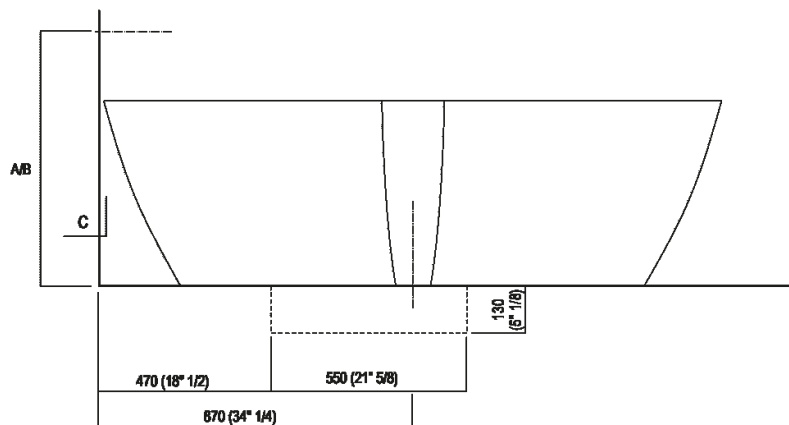

Finishes

- White
- White/dark grey
- White/light grey

Materials

- Cristalplant® biobased

Height:	50.5 cm	19" 7/8 inches
Length:	170.5 cm	67" 1/8 inches
Weight:	76 kg	168 lbs
Depth:	72 cm	28" 11/32 inches
Capacity:	273 l	72 gal
Packaging:	100 x 200 x 82 cm	39" 3/8 x 78" 3/4 x 32" 1/4 inches
Total weight:	134 kg	295 lbs

Main dimensions

Dimensions for recess

Dimensions for wall mounted taps

	A*	B**	C
FEZ 2 (EFEZ027)	700 (27' 1/2)	-	80 (3' 5/32)
LIMÓN (ELIM443)	700 (27' 1/2)	-	80 (3' 5/32)
MEMORY (EMEM324, EMEM343)	700 (27' 1/2)	-	80 (3' 5/32)
(EMEM342)	700 (27' 1/2)	-	50 (1' 31/32)
MEMORY MIX (EMEM437)	700 (27' 1/2)	-	50 (1' 31/32)
SQUARE (ERUB1117)	-	700 (27' 1/2)	50 (1' 31/32)
(ERUB1118)	-	700 (27' 1/2)	80 (3' 5/32)
SEN (ASEN0912V)	-	700 (27' 1/2)	50 (1' 31/32)

* increase gruppo / axial distance for tap
 ** filo inferiore gruppo / Tap's lower edge

Dimensions for freestanding spouts

	A	B	C	D	E	F
FEZ 2 (EFEZ026, MET885) (EFEZ028)	90 (3 ³⁵ / ₆₄) 135 (5 ⁵ / ₁₆)	180 (7 ³ / ₃₂) 210 (8 ¹⁷ / ₆₄)	435 (17 ¹ / ₈) 470 (18 ¹ / ₂)	560 (22 ³ / ₆₄) 595 (23 ²⁷ / ₆₄)	620 (24 ¹³ / ₃₂) 650 (25 ¹⁹ / ₃₂)	1020 (40 ⁵ / ₃₂) 1050 (41 ¹¹ / ₃₂)
LIMÓN (ELIM425)	135 (5 ⁵ / ₁₆)	210 (8 ¹⁷ / ₆₄)	470 (18 ¹ / ₂)	595 (23 ²⁷ / ₆₄)	650 (25 ¹⁹ / ₃₂)	1050 (41 ¹¹ / ₃₂)
MEMORY (EMEM325)	135 (5 ⁵ / ₁₆)	210 (8 ¹⁷ / ₆₄)	470 (18 ¹ / ₂)	595 (23 ²⁷ / ₆₄)	650 (25 ¹⁹ / ₃₂)	1050 (41 ¹¹ / ₃₂)
MEMORY MIX (EMIX425)	135 (5 ⁵ / ₁₆)	210 (8 ¹⁷ / ₆₄)	470 (18 ¹ / ₂)	595 (23 ²⁷ / ₆₄)	620 (24 ¹³ / ₃₂)	1020 (40 ⁵ / ₃₂)
LIMÓN / MEMORY / MEMORY MIX (EMEM327)	90 (3 ³⁵ / ₆₄)	180 (7 ³ / ₃₂)	435 (17 ¹ / ₈)	560 (22 ³ / ₆₄)	620 (24 ¹³ / ₃₂)	1020 (40 ⁵ / ₃₂)
SQUARE (ERUB1112, ERUB1115)	90 (3 ¹ / ₈)	180 (7 ³ / ₃₂)	435 (17 ¹ / ₈)	560 (22 ³ / ₆₄)	620 (24 ¹³ / ₃₂)	1020 (40 ⁵ / ₃₂)
SEN (ESEN0911, ESEN0977)	90 (3 ³⁵ / ₆₄)	140 (5 ³³ / ₆₄)	365 (14 ³ / ₈)	490 (19 ¹⁹ / ₆₄)	590 (23 ¹⁵ / ₆₄)	990 (38 ³ / ₃₂)