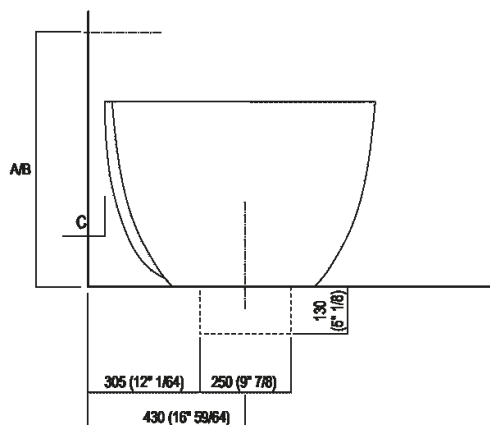

Finishes

- White
- White/dark grey
- White/light grey

Materials

- Cristalplant® biobased

Height:	50.5 cm	19" 7/8 inches
Length:	170.5 cm	67" 1/8 inches
Weight:	76 kg	168 lbs
Depth:	72 cm	28" 11/32 inches
Capacity:	273 l	72 gal
Packaging:	100 x 200 x 82 cm	39" 3/8 x 78" 3/4 x 32" 1/4 inches
Total weight:	134 kg	295 lbs

Main dimensions

Dimensions for recess

Dimensions for wall mounted taps

	A*	B**	C
FEZ 2 (EFEZ027)	700 (27' 1/2)	-	80 (3' 5/32)
LIMÓN (ELIM443)	700 (27' 1/2)	-	80 (3' 5/32)
MEMORY (EMEM324, EMEM343)	700 (27' 1/2)	-	80 (3' 5/32)
(EMEM342)	700 (27' 1/2)	-	50 (1' 31/32)
MEMORY MIX (EMEM437)	700 (27' 1/2)	-	50 (1' 31/32)
SQUARE (ERUB1117)	-	700 (27' 1/2)	50 (1' 31/32)
(ERUB1118)	-	700 (27' 1/2)	80 (3' 5/32)
SEN (ASEN0912V)	-	700 (27' 1/2)	50 (1' 31/32)

* increase gruppo / axial distance for tap
 ** filo inferiore gruppo / Tap's lower edge

Dimensions for freestanding spouts

	A	B	C	D	E	F
FEZ 2 (EFEZ026, MET885) (EFEZ028)	90 (3 ³⁵ / ₆₄) 135 (5 ⁵ / ₁₆)	180 (7 ³ / ₃₂) 210 (8 ¹⁷ / ₆₄)	435 (17 ¹ / ₈) 470 (18 ¹ / ₂)	560 (22 ³ / ₆₄) 595 (23 ²⁷ / ₆₄)	620 (24 ¹³ / ₃₂) 650 (25 ¹⁹ / ₃₂)	1020 (40 ⁵ / ₃₂) 1050 (41 ¹¹ / ₃₂)
LIMÓN (ELIM425)	135 (5 ⁵ / ₁₆)	210 (8 ¹⁷ / ₆₄)	470 (18 ¹ / ₂)	595 (23 ²⁷ / ₆₄)	650 (25 ¹⁹ / ₃₂)	1050 (41 ¹¹ / ₃₂)
MEMORY (EMEM325)	135 (5 ⁵ / ₁₆)	210 (8 ¹⁷ / ₆₄)	470 (18 ¹ / ₂)	595 (23 ²⁷ / ₆₄)	650 (25 ¹⁹ / ₃₂)	1050 (41 ¹¹ / ₃₂)
MEMORY MIX (EMIX425)	135 (5 ⁵ / ₁₆)	210 (8 ¹⁷ / ₆₄)	470 (18 ¹ / ₂)	595 (23 ²⁷ / ₆₄)	620 (24 ¹³ / ₃₂)	1020 (40 ⁵ / ₃₂)
LIMÓN / MEMORY / MEMORY MIX (EMEM327)	90 (3 ³⁵ / ₆₄)	180 (7 ³ / ₃₂)	435 (17 ¹ / ₈)	560 (22 ³ / ₆₄)	620 (24 ¹³ / ₃₂)	1020 (40 ⁵ / ₃₂)
SQUARE (ERUB1112, ERUB1115)	90 (3 ¹ / ₈)	180 (7 ³ / ₃₂)	435 (17 ¹ / ₈)	560 (22 ³ / ₆₄)	620 (24 ¹³ / ₃₂)	1020 (40 ⁵ / ₃₂)
SEN (ESEN0911, ESEN0977)	90 (3 ³⁵ / ₆₄)	140 (5 ³³ / ₆₄)	365 (14 ³ / ₈)	490 (19 ¹⁹ / ₆₄)	590 (23 ¹⁵ / ₆₄)	990 (38 ³ / ₃₂)