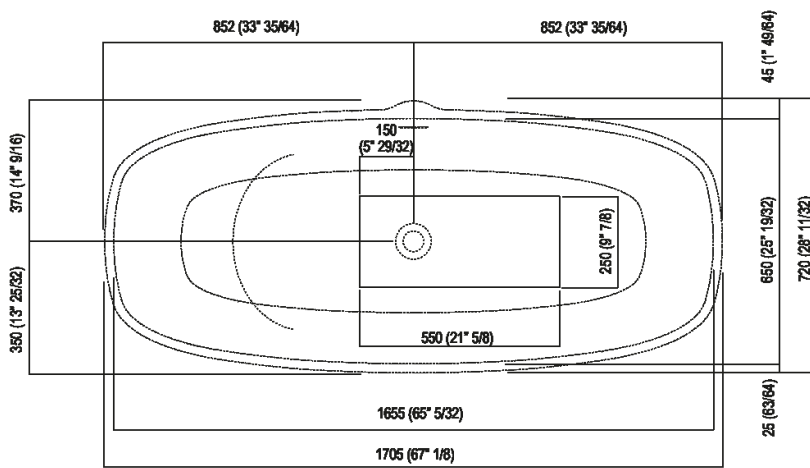

Finishes

- White
- White/dark grey
- White/light grey

Materials

- Cristalplant® biobased

Height:	50.5 cm	19" 7/8 inches
Length:	170.5 cm	67" 1/8 inches
Weight:	76 kg	168 lbs
Depth:	72 cm	28" 11/32 inches
Capacity:	273 l	72 gal
Packaging:	100 x 200 x 82 cm	39" 3/8 x 78" 3/4 x 32" 1/4 inches
Total weight:	134 kg	295 lbs

Main dimensions

Dimensions for recess

Dimensions for wall mounted taps

	A*	B**	C
FEZ 2 (EFEZ027)	700 (27' 1/2)	-	80 (3' 5/32)
LIMÓN (ELIM443)	700 (27' 1/2)	-	80 (3' 5/32)
MEMORY (EMEM324, EMEM343)	700 (27' 1/2)	-	80 (3' 5/32)
(EMEM342)	700 (27' 1/2)	-	50 (1' 31/32)
MEMORY MIX (EMEM437)	700 (27' 1/2)	-	50 (1' 31/32)
SQUARE (ERUB1117)	-	700 (27' 1/2)	50 (1' 31/32)
(ERUB1118)	-	700 (27' 1/2)	80 (3' 5/32)
SEN (ASEN0912V)	-	700 (27' 1/2)	50 (1' 31/32)

* increase gruppo / axial distance for tap
 ** filo inferiore gruppo / Tap's lower edge

Dimensions for freestanding spouts

	A	B	C	D	E	F
FEZ 2 (EFEZ026, MET885) (EFEZ028)	90 (3 ³⁵ / ₆₄) 135 (5 ⁵ / ₁₆)	180 (7 ³ / ₃₂) 210 (8 ¹⁷ / ₆₄)	435 (17 ¹ / ₈) 470 (18 ¹ / ₂)	560 (22 ³ / ₆₄) 595 (23 ²⁷ / ₆₄)	620 (24 ¹³ / ₃₂) 650 (25 ¹⁹ / ₃₂)	1020 (40 ⁵ / ₃₂) 1050 (41 ¹¹ / ₃₂)
LIMÓN (ELIM425)	135 (5 ⁵ / ₁₆)	210 (8 ¹⁷ / ₆₄)	470 (18 ¹ / ₂)	595 (23 ²⁷ / ₆₄)	650 (25 ¹⁹ / ₃₂)	1050 (41 ¹¹ / ₃₂)
MEMORY (EMEM325)	135 (5 ⁵ / ₁₆)	210 (8 ¹⁷ / ₆₄)	470 (18 ¹ / ₂)	595 (23 ²⁷ / ₆₄)	650 (25 ¹⁹ / ₃₂)	1050 (41 ¹¹ / ₃₂)
MEMORY MIX (EMIX425)	135 (5 ⁵ / ₁₆)	210 (8 ¹⁷ / ₆₄)	470 (18 ¹ / ₂)	595 (23 ²⁷ / ₆₄)	620 (24 ¹³ / ₃₂)	1020 (40 ⁵ / ₃₂)
LIMÓN / MEMORY / MEMORY MIX (EMEM327)	90 (3 ³⁵ / ₆₄)	180 (7 ³ / ₃₂)	435 (17 ¹ / ₈)	560 (22 ³ / ₆₄)	620 (24 ¹³ / ₃₂)	1020 (40 ⁵ / ₃₂)
SQUARE (ERUB1112, ERUB1115)	90 (3 ¹ / ₈)	180 (7 ³ / ₃₂)	435 (17 ¹ / ₈)	560 (22 ³ / ₆₄)	620 (24 ¹³ / ₃₂)	1020 (40 ⁵ / ₃₂)
SEN (ESEN0911, ESEN0977)	90 (3 ³⁵ / ₆₄)	140 (5 ³³ / ₆₄)	365 (14 ³ / ₈)	490 (19 ¹⁹ / ₆₄)	590 (23 ¹⁵ / ₆₄)	990 (38 ³ / ₃₂)