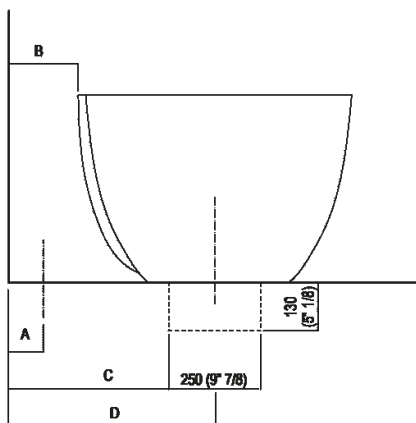

Finishes

- White
- White/dark grey
- White/light grey

Materials

- Cristalplant® biobased

Height:	50.5 cm	19" 7/8 inches
Length:	170.5 cm	67" 1/8 inches
Weight:	76 kg	168 lbs
Depth:	72 cm	28" 11/32 inches
Capacity:	273 l	72 gal
Packaging:	100 x 200 x 82 cm	39" 3/8 x 78" 3/4 x 32" 1/4 inches
Total weight:	134 kg	295 lbs

Main dimensions

Dimensions for recess

Dimensions for wall mounted taps

	A*	B**	C
FEZ 2 (EFEZ027)	700 (27' 1/2)	-	80 (3' 5/32)
LIMÓN (ELIM443)	700 (27' 1/2)	-	80 (3' 5/32)
MEMORY (EMEM324, EMEM343)	700 (27' 1/2)	-	80 (3' 5/32)
(EMEM342)	700 (27' 1/2)	-	50 (1' 31/32)
MEMORY MIX (EMEM437)	700 (27' 1/2)	-	50 (1' 31/32)
SQUARE (ERUB1117)	-	700 (27' 1/2)	50 (1' 31/32)
(ERUB1118)	-	700 (27' 1/2)	80 (3' 5/32)
SEN (ASEN0912V)	-	700 (27' 1/2)	50 (1' 31/32)

* increase gruppo / axial distance for tap
 ** filo inferiore gruppo / Tap's lower edge

Dimensions for freestanding spouts

	A	B	C	D	E	F
FEZ 2 (EFEZ026, MET885) (EFEZ028)	90 (3 ³⁵ / ₆₄) 135 (5 ⁵ / ₁₆)	180 (7 ³ / ₃₂) 210 (8 ¹⁷ / ₆₄)	435 (17 ¹ / ₈) 470 (18 ¹ / ₂)	560 (22 ³ / ₆₄) 595 (23 ²⁷ / ₆₄)	620 (24 ¹³ / ₃₂) 650 (25 ¹⁹ / ₃₂)	1020 (40 ⁵ / ₃₂) 1050 (41 ¹¹ / ₃₂)
LIMÓN (ELIM425)	135 (5 ⁵ / ₁₆)	210 (8 ¹⁷ / ₆₄)	470 (18 ¹ / ₂)	595 (23 ²⁷ / ₆₄)	650 (25 ¹⁹ / ₃₂)	1050 (41 ¹¹ / ₃₂)
MEMORY (EMEM325)	135 (5 ⁵ / ₁₆)	210 (8 ¹⁷ / ₆₄)	470 (18 ¹ / ₂)	595 (23 ²⁷ / ₆₄)	650 (25 ¹⁹ / ₃₂)	1050 (41 ¹¹ / ₃₂)
MEMORY MIX (EMIX425)	135 (5 ⁵ / ₁₆)	210 (8 ¹⁷ / ₆₄)	470 (18 ¹ / ₂)	595 (23 ²⁷ / ₆₄)	620 (24 ¹³ / ₃₂)	1020 (40 ⁵ / ₃₂)
LIMÓN / MEMORY / MEMORY MIX (EMEM327)	90 (3 ³⁵ / ₆₄)	180 (7 ³ / ₃₂)	435 (17 ¹ / ₈)	560 (22 ³ / ₆₄)	620 (24 ¹³ / ₃₂)	1020 (40 ⁵ / ₃₂)
SQUARE (ERUB1112, ERUB1115)	90 (3 ¹ / ₈)	180 (7 ³ / ₃₂)	435 (17 ¹ / ₈)	560 (22 ³ / ₆₄)	620 (24 ¹³ / ₃₂)	1020 (40 ⁵ / ₃₂)
SEN (ESEN0911, ESEN0977)	90 (3 ³⁵ / ₆₄)	140 (5 ³³ / ₆₄)	365 (14 ³ / ₈)	490 (19 ¹⁹ / ₆₄)	590 (23 ¹⁵ / ₆₄)	990 (38 ³ / ₃₂)