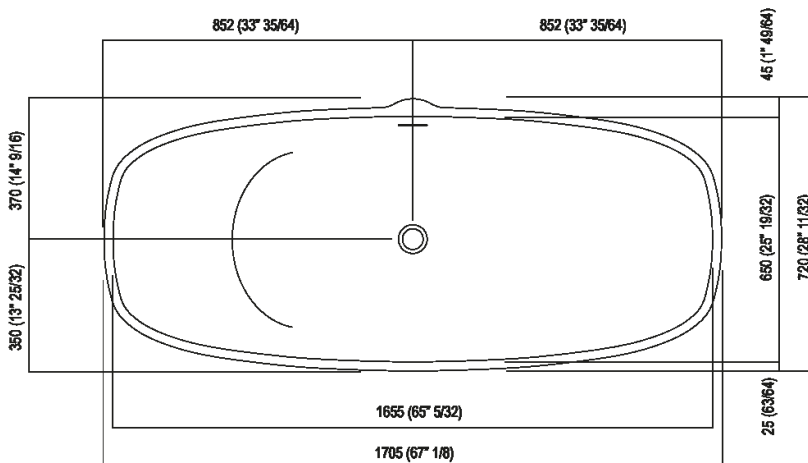

Finishes

- White
- White/dark grey
- White/light grey

Materials

- Cristalplant® biobased

Height:	50.5 cm	19" 7/8 inches
Length:	170.5 cm	67" 1/8 inches
Weight:	76 kg	168 lbs
Depth:	72 cm	28" 11/32 inches
Capacity:	273 l	72 gal
Packaging:	100 x 200 x 82 cm	39" 3/8 x 78" 3/4 x 32" 1/4 inches
Total weight:	134 kg	295 lbs

Main dimensions

Dimensions for recess

Dimensions for wall mounted taps

	A*	B**	C
FEZ 2 (EFEZ027)	700 (27' 1/2)	-	80 (3' 5/32)
LIMÓN (ELIM443)	700 (27' 1/2)	-	80 (3' 5/32)
MEMORY (EMEM324, EMEM343)	700 (27' 1/2)	-	80 (3' 5/32)
(EMEM342)	700 (27' 1/2)	-	50 (1' 31/32)
MEMORY MIX (EMEM437)	700 (27' 1/2)	-	50 (1' 31/32)
SQUARE (ERUB1117)	-	700 (27' 1/2)	50 (1' 31/32)
(ERUB1118)	-	700 (27' 1/2)	80 (3' 5/32)
SEN (ASEN0912V)	-	700 (27' 1/2)	50 (1' 31/32)

* increase gruppo / axial distance for tap
 ** filo inferiore gruppo / Tap's lower edge

Dimensions for freestanding spouts

	A	B	C	D	E	F
FEZ 2 (EFEZ026, MET885) (EFEZ028)	90 (3 ³⁵ / ₆₄) 135 (5 ⁵ / ₁₆)	180 (7 ³ / ₃₂) 210 (8 ¹⁷ / ₆₄)	435 (17 ¹ / ₈) 470 (18 ¹ / ₂)	560 (22 ³ / ₆₄) 595 (23 ²⁷ / ₆₄)	620 (24 ¹³ / ₃₂) 650 (25 ¹⁹ / ₃₂)	1020 (40 ⁵ / ₃₂) 1050 (41 ¹¹ / ₃₂)
LIMÓN (ELIM425)	135 (5 ⁵ / ₁₆)	210 (8 ¹⁷ / ₆₄)	470 (18 ¹ / ₂)	595 (23 ²⁷ / ₆₄)	650 (25 ¹⁹ / ₃₂)	1050 (41 ¹¹ / ₃₂)
MEMORY (EMEM325)	135 (5 ⁵ / ₁₆)	210 (8 ¹⁷ / ₆₄)	470 (18 ¹ / ₂)	595 (23 ²⁷ / ₆₄)	650 (25 ¹⁹ / ₃₂)	1050 (41 ¹¹ / ₃₂)
MEMORY MIX (EMIX425)	135 (5 ⁵ / ₁₆)	210 (8 ¹⁷ / ₆₄)	470 (18 ¹ / ₂)	595 (23 ²⁷ / ₆₄)	620 (24 ¹³ / ₃₂)	1020 (40 ⁵ / ₃₂)
LIMÓN / MEMORY / MEMORY MIX (EMEM327)	90 (3 ³⁵ / ₆₄)	180 (7 ³ / ₃₂)	435 (17 ¹ / ₈)	560 (22 ³ / ₆₄)	620 (24 ¹³ / ₃₂)	1020 (40 ⁵ / ₃₂)
SQUARE (ERUB1112, ERUB1115)	90 (3 ¹ / ₈)	180 (7 ³ / ₃₂)	435 (17 ¹ / ₈)	560 (22 ³ / ₆₄)	620 (24 ¹³ / ₃₂)	1020 (40 ⁵ / ₃₂)
SEN (ESEN0911, ESEN0977)	90 (3 ³⁵ / ₆₄)	140 (5 ³³ / ₆₄)	365 (14 ³ / ₈)	490 (19 ¹⁹ / ₆₄)	590 (23 ¹⁵ / ₆₄)	990 (38 ³ / ₃₂)