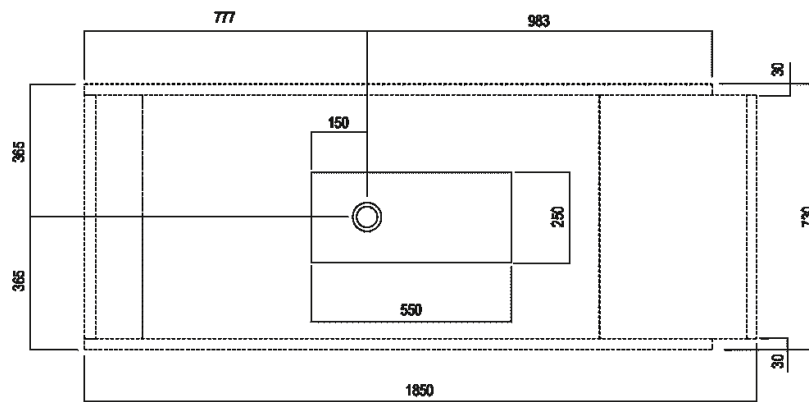

Height:	76.5 cm	30" 1/8 inches
Length:	185 cm	72" 53/64 inches
Weight:	480 kg	127 lbs
Depth:	73 cm	28" 3/4 inches
Capacity:	350 l	772 gal
Packaging:	200 x 90 x 90 cm	78" 3/4 x 37" 7/16 x 37" 7/16 inches
Total weight:	520 kg	1146 lbs

Note: The bathtub can be delivered also in stone or marble types on demand, price to be calculated. For an easier installation of the bathtubs we recommend to use the template for the positioning of the waste trap AKITPZVAS.

Main dimensions

Installation notes

Quote per rubinetteria a parete

	A*	B**	C
FEZ 2 (EFEZ027)	670 (26 3/8)	-	80 (3 5/32)
LIMÓN (ELIM443)	670 (26 3/8)	-	80 (3 5/32)
MEMORY (EMEM324, EMEM343)	670 (26 3/8)	-	80 (3 5/32)
(EMEM342)	670 (26 3/8)	-	50 (1 31/32)
MEMORY MIX (EMIX437)	670 (26 3/8)	-	50 (1 31/32)
SQUARE (ERUB1117)	-	670 (26 3/8)	50 (1 31/32)
(ERUB1118)	-	670 (26 3/8)	80 (3 5/32)
SEN (ESEN0912)	-	670 (26 3/8)	50 (1 31/32)

* inserisse gruppo / axial distance for tap
 ** filo inferiore gruppo / Tap's lower edge

Quote per piantane da terra

	A	B	C	D	E	F
FEZ 2 (EFEZ026, .MET885)	90 (3 ³⁵ / ₆₄)	170 (6 ¹¹ / ₁₆)	320 (12 ¹⁹ / ₃₂)	445 (17 ³³ / ₆₄)	582 (22 ²⁹ / ₃₂)	857 (33 ⁴⁷ / ₆₄)
(EFEZ028)	135 (5 ⁵ / ₁₆)	230 (9 ¹ / ₁₆)	375 (14 ⁴⁹ / ₆₄)	505 (19 ⁷ / ₈)	635 (25 ⁰ / ₁₆)	910 (35 ⁵³ / ₆₄)
LIMÓN (ELIM425)	135 (5 ⁵ / ₁₆)	230 (9 ¹ / ₁₆)	375 (14 ⁴⁹ / ₆₄)	505 (19 ⁷ / ₈)	635 (25 ⁰ / ₁₆)	910 (35 ⁵³ / ₆₄)
MEMORY MIX (EMIX425)	135 (5 ⁵ / ₁₆)	230 (9 ¹ / ₁₆)	375 (14 ⁴⁹ / ₆₄)	505 (19 ⁷ / ₈)	635 (25 ⁰ / ₁₆)	910 (35 ⁵³ / ₆₄)
LIMÓN / MEMORY / MEMORY MIX (EMEM327)	90 (3 ³⁵ / ₆₄)	170 (6 ¹¹ / ₁₆)	320 (12 ¹⁹ / ₃₂)	445 (17 ³³ / ₆₄)	582 (22 ²⁹ / ₃₂)	857 (33 ⁴⁷ / ₆₄)
SQUARE (.ERUB1112, .ERUB1115)	90 (3 ³⁵ / ₆₄)	170 (6 ¹¹ / ₁₆)	320 (12 ¹⁹ / ₃₂)	445 (17 ³³ / ₆₄)	582 (22 ²⁹ / ₃₂)	857 (33 ⁴⁷ / ₆₄)
SEN (.ESEN0911, ESEN0977)	90 (3 ³⁵ / ₆₄)	130 (5 ¹ / ₈)	280 (11 ¹ / ₃₂)	400 (15 ³ / ₄)	545 (21 ²⁹ / ₆₄)	815 (32 ³ / ₃₂)