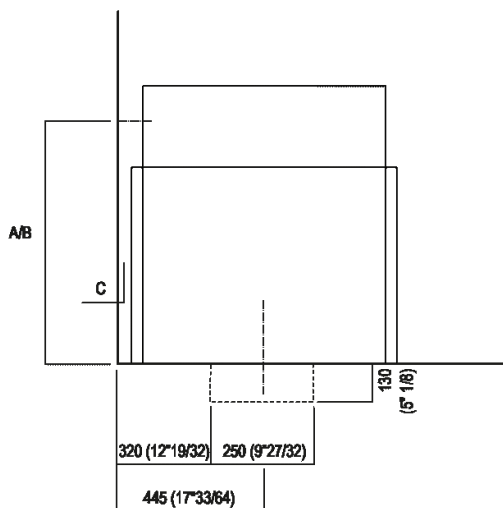

Height:	76.5 cm	30" 1/8 inches
Length:	185 cm	72" 53/64 inches
Weight:	480 kg	127 lbs
Depth:	73 cm	28" 3/4 inches
Capacity:	350 l	772 gal
Packaging:	200 x 90 x 90 cm	78" 3/4 x 37" 7/16 x 37" 7/16 inches
Total weight:	520 kg	1146 lbs

Main dimensions

Installation notes

Quote per rubinetteria a parete

	A*	B**	C
FEZ 2 (EFEZ027)	670 (26 3/8)	-	80 (3 5/32)
LIMÓN (ELIM443)	670 (26 3/8)	-	80 (3 5/32)
MEMORY (EMEM324, EMEM343)	670 (26 3/8)	-	80 (3 5/32)
(EMEM342)	670 (26 3/8)	-	50 (1 31/32)
MEMORY MIX (EMIX437)	670 (26 3/8)	-	50 (1 31/32)
SQUARE (ERUB1117)	-	670 (26 3/8)	50 (1 31/32)
(ERUB1118)	-	670 (26 3/8)	80 (3 5/32)
SEN (ESEN0912)	-	670 (26 3/8)	50 (1 31/32)

* inserisse gruppo / axial distance for tap
 ** filo inferiore gruppo / Tap's lower edge

Quote per piantane da terra

	A	B	C	D	E	F
FEZ 2 (EFEZ026, .MET885)	90 (3 ³⁵ / ₆₄)	170 (6 ¹¹ / ₁₆)	320 (12 ¹⁹ / ₃₂)	445 (17 ³³ / ₆₄)	582 (22 ²⁹ / ₃₂)	857 (33 ⁴⁷ / ₆₄)
(EFEZ028)	135 (5 ⁵ / ₁₆)	230 (9 ¹ / ₁₆)	375 (14 ⁴⁹ / ₆₄)	505 (19 ⁷ / ₈)	635 (25 ⁰ / ₁₆)	910 (35 ⁵³ / ₆₄)
LIMÓN (ELIM425)	135 (5 ⁵ / ₁₆)	230 (9 ¹ / ₁₆)	375 (14 ⁴⁹ / ₆₄)	505 (19 ⁷ / ₈)	635 (25 ⁰ / ₁₆)	910 (35 ⁵³ / ₆₄)
MEMORY MIX (EMIX425)	135 (5 ⁵ / ₁₆)	230 (9 ¹ / ₁₆)	375 (14 ⁴⁹ / ₆₄)	505 (19 ⁷ / ₈)	635 (25 ⁰ / ₁₆)	910 (35 ⁵³ / ₆₄)
LIMÓN / MEMORY / MEMORY MIX (EMEM327)	90 (3 ³⁵ / ₆₄)	170 (6 ¹¹ / ₁₆)	320 (12 ¹⁹ / ₃₂)	445 (17 ³³ / ₆₄)	582 (22 ²⁹ / ₃₂)	857 (33 ⁴⁷ / ₆₄)
SQUARE (.ERUB1112, .ERUB1115)	90 (3 ³⁵ / ₆₄)	170 (6 ¹¹ / ₁₆)	320 (12 ¹⁹ / ₃₂)	445 (17 ³³ / ₆₄)	582 (22 ²⁹ / ₃₂)	857 (33 ⁴⁷ / ₆₄)
SEN (.ESEN0911, ESEN0977)	90 (3 ³⁵ / ₆₄)	130 (5 ¹ / ₈)	280 (11 ¹ / ₃₂)	400 (15 ³ / ₄)	545 (21 ²⁹ / ₆₄)	815 (32 ³ / ₃₂)