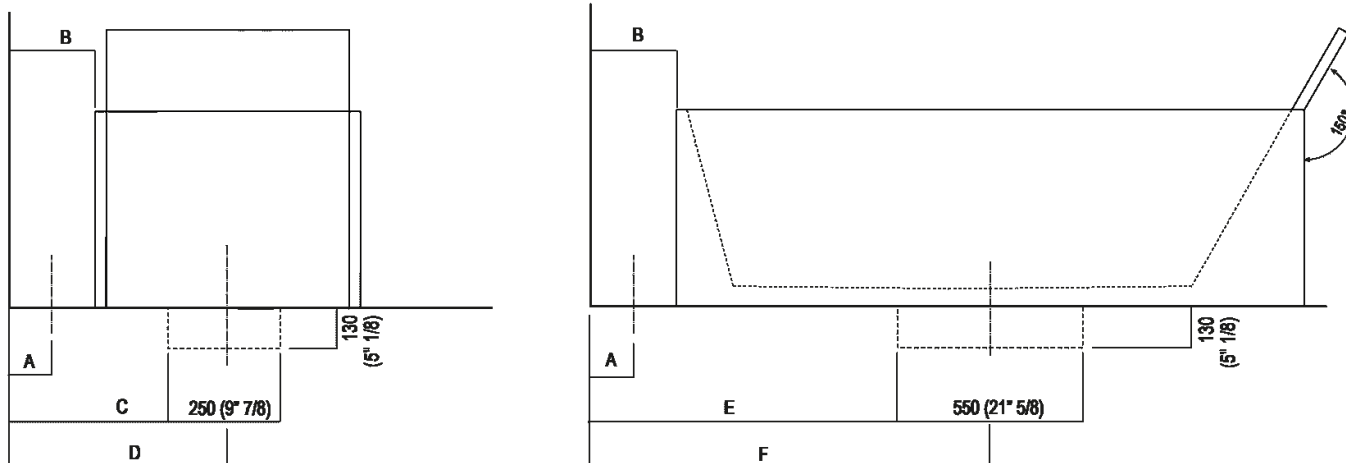

Height:	76.5 cm	30" 1/8 inches
Length:	185 cm	72" 53/64 inches
Weight:	480 kg	127 lbs
Depth:	73 cm	28" 3/4 inches
Capacity:	350 l	772 gal
Packaging:	200 x 90 x 90 cm	78" 3/4 x 37" 7/16 x 37" 7/16 inches
Total weight:	520 kg	1146 lbs

Note: The bathtub can be delivered also in stone or marble types on demand, price to be calculated. For an easier installation of the bathtubs we recommend to use the template for the positioning of the waste trap AKITPZVAS.

Main dimensions

Installation notes

Quote per rubinetteria a parete

	A*	B**	C
FEZ 2 (EFEZ027)	670 (26 3/8)	-	80 (3 5/32)
LIMÓN (ELIM443)	670 (26 3/8)	-	80 (3 5/32)
MEMORY (EMEM324, EMEM343)	670 (26 3/8)	-	80 (3 5/32)
(EMEM342)	670 (26 3/8)	-	50 (1 31/32)
MEMORY MIX (EMIX437)	670 (26 3/8)	-	50 (1 31/32)
SQUARE (ERUB1117)	-	670 (26 3/8)	50 (1 31/32)
(ERUB1118)	-	670 (26 3/8)	80 (3 5/32)
SEN (ESEN0912)	-	670 (26 3/8)	50 (1 31/32)

* inserisse gruppo / axial distance for tap
 ** filo inferiore gruppo / Tap's lower edge

Quote per piantane da terra

	A	B	C	D	E	F
FEZ 2 (EFEZ026, .MET885)	90 (3 ³⁵ / ₆₄)	170 (6 ¹¹ / ₁₆)	320 (12 ¹⁹ / ₃₂)	445 (17 ³³ / ₆₄)	582 (22 ²⁹ / ₃₂)	857 (33 ⁴⁷ / ₆₄)
(EFEZ028)	135 (5 ⁵ / ₁₆)	230 (9 ¹ / ₁₆)	375 (14 ⁴⁹ / ₆₄)	505 (19 ⁷ / ₈)	635 (25 ⁰ / ₁₆)	910 (35 ⁵³ / ₆₄)
LIMÓN (ELIM425)	135 (5 ⁵ / ₁₆)	230 (9 ¹ / ₁₆)	375 (14 ⁴⁹ / ₆₄)	505 (19 ⁷ / ₈)	635 (25 ⁰ / ₁₆)	910 (35 ⁵³ / ₆₄)
MEMORY MIX (EMIX425)	135 (5 ⁵ / ₁₆)	230 (9 ¹ / ₁₆)	375 (14 ⁴⁹ / ₆₄)	505 (19 ⁷ / ₈)	635 (25 ⁰ / ₁₆)	910 (35 ⁵³ / ₆₄)
LIMÓN / MEMORY / MEMORY MIX (EMEM327)	90 (3 ³⁵ / ₆₄)	170 (6 ¹¹ / ₁₆)	320 (12 ¹⁹ / ₃₂)	445 (17 ³³ / ₆₄)	582 (22 ²⁹ / ₃₂)	857 (33 ⁴⁷ / ₆₄)
SQUARE (.ERUB1112, .ERUB1115)	90 (3 ³⁵ / ₆₄)	170 (6 ¹¹ / ₁₆)	320 (12 ¹⁹ / ₃₂)	445 (17 ³³ / ₆₄)	582 (22 ²⁹ / ₃₂)	857 (33 ⁴⁷ / ₆₄)
SEN (.ESEN0911, ESEN0977)	90 (3 ³⁵ / ₆₄)	130 (5 ¹ / ₈)	280 (11 ¹ / ₃₂)	400 (15 ³ / ₄)	545 (21 ²⁹ / ₆₄)	815 (32 ³ / ₃₂)