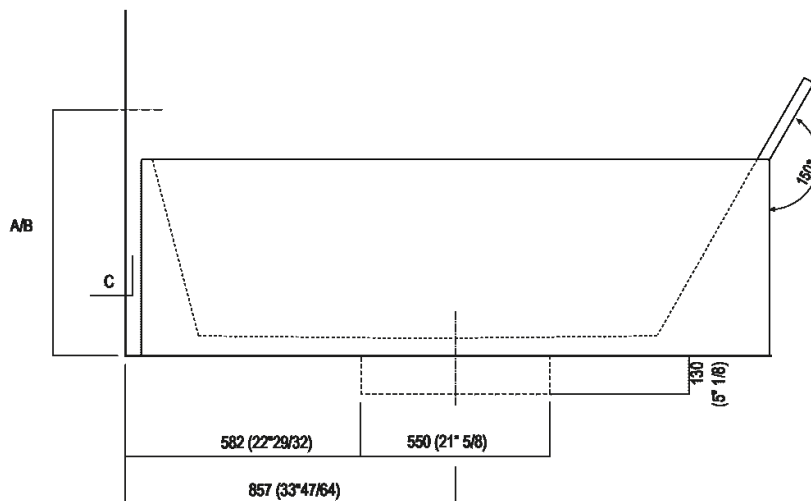

Height:	76.5 cm	30" 1/8 inches
Length:	185 cm	72" 53/64 inches
Weight:	480 kg	127 lbs
Depth:	73 cm	28" 3/4 inches
Capacity:	350 l	772 gal
Packaging:	200 x 90 x 90 cm	78" 3/4 x 37" 7/16 x 37" 7/16 inches
Total weight:	520 kg	1146 lbs

Note: The bathtub can be delivered also in stone or marble types on demand, price to be calculated. For an easier installation of the bathtubs we recommend to use the template for the positioning of the waste trap AKITPZVAS.

Main dimensions

Installation notes

Quote per rubinetteria a parete

	A*	B**	C
FEZ 2 (EFEZ027)	670 (26 3/8)	-	80 (3 5/32)
LIMÓN (ELIM443)	670 (26 3/8)	-	80 (3 5/32)
MEMORY (EMEM324, EMEM343)	670 (26 3/8)	-	80 (3 5/32)
(EMEM342)	670 (26 3/8)	-	50 (1 31/32)
MEMORY MIX (EMIX437)	670 (26 3/8)	-	50 (1 31/32)
SQUARE (ERUB1117)	-	670 (26 3/8)	50 (1 31/32)
(ERUB1118)	-	670 (26 3/8)	80 (3 5/32)
SEN (ESEN0912)	-	670 (26 3/8)	50 (1 31/32)

* inserisse gruppo / axial distance for tap
 ** filo inferiore gruppo / Tap's lower edge

Quote per piantane da terra

	A	B	C	D	E	F
FEZ 2 (EFEZ026, .MET885)	90 (3 ³⁵ / ₆₄)	170 (6 ¹¹ / ₁₆)	320 (12 ¹⁹ / ₃₂)	445 (17 ³³ / ₆₄)	582 (22 ²⁹ / ₃₂)	857 (33 ⁴⁷ / ₆₄)
(EFEZ028)	135 (5 ⁵ / ₁₆)	230 (9 ¹ / ₁₆)	375 (14 ⁴⁹ / ₆₄)	505 (19 ⁷ / ₈)	635 (25 ⁰ / ₁₆)	910 (35 ⁵³ / ₆₄)
LIMÓN (ELIM425)	135 (5 ⁵ / ₁₆)	230 (9 ¹ / ₁₆)	375 (14 ⁴⁹ / ₆₄)	505 (19 ⁷ / ₈)	635 (25 ⁰ / ₁₆)	910 (35 ⁵³ / ₆₄)
MEMORY MIX (EMIX425)	135 (5 ⁵ / ₁₆)	230 (9 ¹ / ₁₆)	375 (14 ⁴⁹ / ₆₄)	505 (19 ⁷ / ₈)	635 (25 ⁰ / ₁₆)	910 (35 ⁵³ / ₆₄)
LIMÓN / MEMORY / MEMORY MIX (EMEM327)	90 (3 ³⁵ / ₆₄)	170 (6 ¹¹ / ₁₆)	320 (12 ¹⁹ / ₃₂)	445 (17 ³³ / ₆₄)	582 (22 ²⁹ / ₃₂)	857 (33 ⁴⁷ / ₆₄)
SQUARE (.ERUB1112, .ERUB1115)	90 (3 ³⁵ / ₆₄)	170 (6 ¹¹ / ₁₆)	320 (12 ¹⁹ / ₃₂)	445 (17 ³³ / ₆₄)	582 (22 ²⁹ / ₃₂)	857 (33 ⁴⁷ / ₆₄)
SEN (.ESEN0911, ESEN0977)	90 (3 ³⁵ / ₆₄)	130 (5 ¹ / ₈)	280 (11 ¹ / ₃₂)	400 (15 ³ / ₄)	545 (21 ²⁹ / ₆₄)	815 (32 ³ / ₃₂)