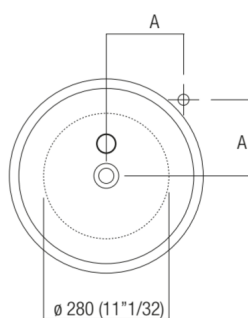

Altezza:	90.4 cm	35"5/8 inches
Raggio:	43.5 cm	inches
Peso:	10.0 kg	22 lbs
Dimensioni imballo:	52 x 52 x 100 cm	20"4/8 x 20"4/8 x 39"3/8 inches
Peso con imballo:	11.0 kg	24 lbs

Dimensioni principali

Quote di montaggio

		A
FEZ 2	AFEZ004	190 (7"4/8)
	ARUB146	225 (8"7/8)
MEMORY	AMEM323	225 (8"7/8)
	ARUB1092	225 (8"7/8)
SEN	ASEN0962N	225 (8"7/8)
SQUARE	ARUB1096	190 (7"4/8)
	ARUB1020*	225 (8"7/8)

\*ad esaurimento / while stocks last

Posizione rubinetteria, altezza consigliata

**POSIZIONE RUBINETTERIA / TAP POSITION**

Altezza consigliata / Recommended height