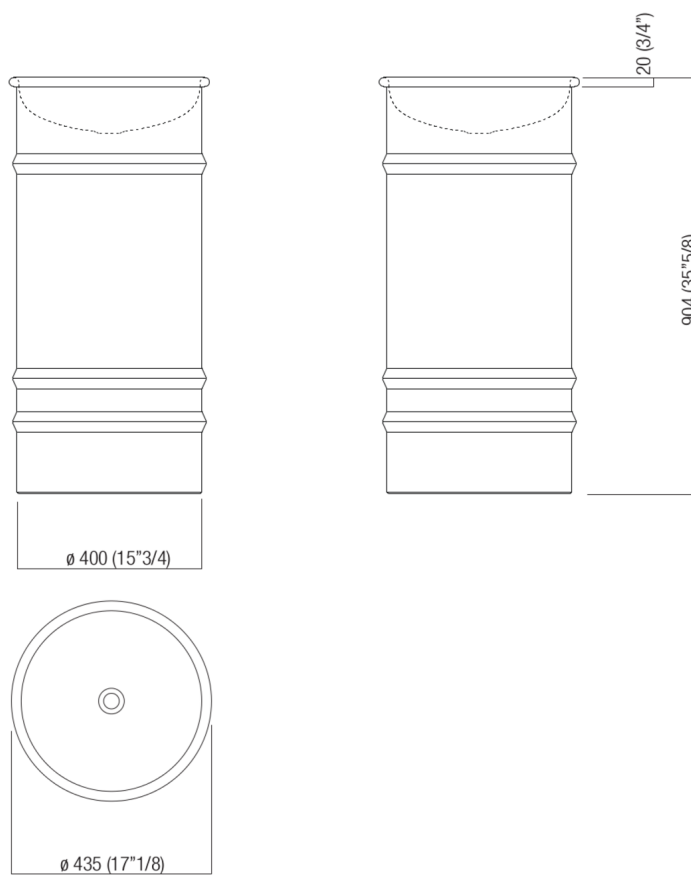

#### Finiture

Bianco

Bianco/grigio scuro

Bianco/grigio chiaro

Lavabo tondo con appoggio a terra in acciaio inox verniciato bianco (RAL9003) o bicolore con interno bianco ed esterno grigio scuro (RAL7021) o grigio chiaro (RAL7044), senza foro per rubinetto, a scarico libero. Kit di \_ssaggio compreso. Accessoriabile con mensola porta oggetti in iroko da posizionare sul bordo del lavabo e con gancio porta salviette in acciaio verniciato bianco da \_ssare sul lato inferiore della mensola. Versione per utilizzo ad isola. Utilizza piletta .MET0563, è obbligatorio l'inserimento del sifone .MET0519. Materiali usati: Acciaio inox.

Altezza:	90.4 cm	35"5/8 inches
Raggio:	43.5 cm	inches
Peso:	10.0 kg	22 lbs
Dimensioni imballo:	52 x 52 x 100 cm	20"4/8 x 20"4/8 x 39"3/8 inches
Peso con imballo:	11.0 kg	24 lbs

Dimensioni principali

Quote di montaggio

		A
FEZ 2	AFEZ004	190 (7"4/8)
	ARUB146	225 (8"7/8)
MEMORY	AMEM323	225 (8"7/8)
	ARUB1092	225 (8"7/8)
SEN	ASEN0962N	225 (8"7/8)
SQUARE	ARUB1096	190 (7"4/8)
	ARUB1020*	225 (8"7/8)

\*ad esaurimento / while stocks last