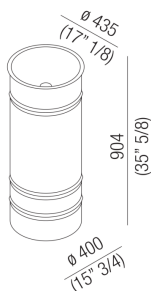

#### Finiture

Bianco

Bianco/grigio scuro

Bianco/grigio chiaro

Lavabo tondo con appoggio a terra in acciaio inox verniciato bianco (RAL9003) o bicolore con interno bianco ed esterno grigio scuro (RAL7021) o grigio chiaro (RAL7044), senza foro per rubinetto, a scarico libero. Kit di \_ssaggio compreso. Accessoriabile con mensola porta oggetti in iroko da posizionare sul bordo del lavabo e con gancio porta salviette in acciaio verniciato bianco da \_ssare sul lato inferiore della mensola. Versione per utilizzo ad isola. Utilizza piletta .MET0563, è obbligatorio l'inserimento del sifone .MET0519. Materiali usati: Acciaio inox.

Altezza:	90.4 cm	35"5/8 inches
Raggio:	43.5 cm	inches
Peso:	10.0 kg	22 lbs
Dimensioni imballo:	52 x 52 x 100 cm	20"4/8 x 20"4/8 x 39"3/8 inches
Peso con imballo:	11.0 kg	24 lbs

Dimensioni principali

Quote di montaggio

		A
FEZ 2	AFEZ004	190 (7"4/8)
	ARUB146	225 (8"7/8)
MEMORY	AMEM323	225 (8"7/8)
	ARUB1092	225 (8"7/8)
SEN	ASEN0962N	225 (8"7/8)
SQUARE	ARUB1096	190 (7"4/8)
	ARUB1020*	225 (8"7/8)

\*ad esaurimento / while stocks last