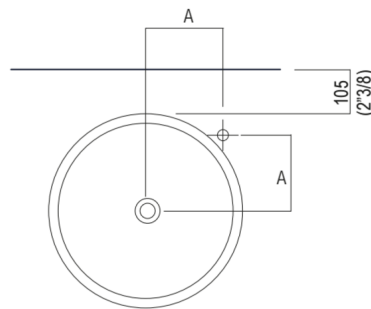

Lavabi Vieques indipendente
ACER0798M_

Patricia Urquiola, 2011

Lavabo a colonna predisposto per scarico a parete

Finiture

Bianco

Bianco/grigio scuro

Bianco/grigio chiaro

Lavabo tondo con appoggio a terra in acciaio inox verniciato bianco (RAL9003) o bicolore con interno bianco ed esterno grigio scuro (RAL7021) o grigio chiaro (RAL7044), senza foro per rubinetto, a scarico libero. Kit di fissaggio compreso. Accessoriabile con mensola porta oggetti in iroko da posizionare sul bordo del lavabo e con gancio porta salviette in acciaio verniciato bianco da fissare sul lato inferiore della mensola. Versione per utilizzo a parete. Utilizza piletta .MET0563. Il modello per l'utilizzo a parete è dotato di apertura posteriore per i collegamenti idrici.

Materiali usati: Acciaio inox.

Altezza:	90.4 cm	35"5/8 inches
Raggio:	43.5 cm	inches
Peso:	10.0 kg	22 lbs
Dimensioni imballo:	52 x 52 x 100 cm	20"4/8 x 20"4/8 x 39"3/8 inches
Peso con imballo:	11.0 kg	24 lbs

Dimensioni principali

Quote di montaggio

		A
FEZ 2	AFEZ004	190 (7"4/8)
	ARUB146	225 (8"7/8)
MEMORY	AMEM323	225 (8"7/8)
	ARUB1092	225 (8"7/8)
SEN	ASEN0962N	225 (8"7/8)
SQUARE	ARUB1096	190 (7"4/8)
	ARUB1020*	225 (8"7/8)