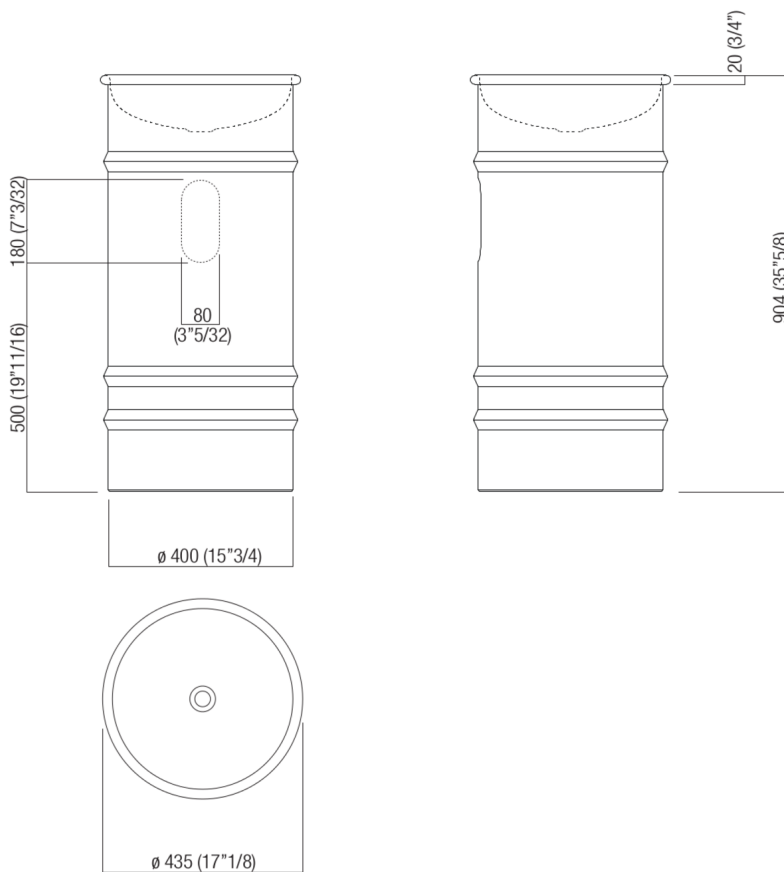

Lavabi Vieques indipendente
ACER0798M_

Patricia Urquiola, 2011

Lavabo a colonna predisposto per scarico a parete

Finiture

Bianco

Bianco/grigio scuro

Bianco/grigio chiaro

Lavabo tondo con appoggio a terra in acciaio inox verniciato bianco (RAL9003) o bicolore con interno bianco ed esterno grigio scuro (RAL7021) o grigio chiaro (RAL7044), senza foro per rubinetto, a scarico libero. Kit di fissaggio compreso. Accessoriabile con mensola porta oggetti in iroko da posizionare sul bordo del lavabo e con gancio porta salviette in acciaio verniciato bianco da fissare sul lato inferiore della mensola. Versione per utilizzo a parete. Utilizza piletta .MET0563. Il modello per l'utilizzo a parete è dotato di apertura posteriore per i collegamenti idrici.

Materiali usati: Acciaio inox.

Altezza:	90.4 cm	35"5/8 inches
Raggio:	43.5 cm	inches
Peso:	10.0 kg	22 lbs
Dimensioni imballo:	52 x 52 x 100 cm	20"4/8 x 20"4/8 x 39"3/8 inches
Peso con imballo:	11.0 kg	24 lbs

Dimensioni principali

Quote di montaggio

		A
FEZ 2	AFEZ004	190 (7"4/8)
	ARUB146	225 (8"7/8)
MEMORY	AMEM323	225 (8"7/8)
	ARUB1092	225 (8"7/8)
SEN	ASEN0962N	225 (8"7/8)
SQUARE	ARUB1096	190 (7"4/8)
	ARUB1020*	225 (8"7/8)