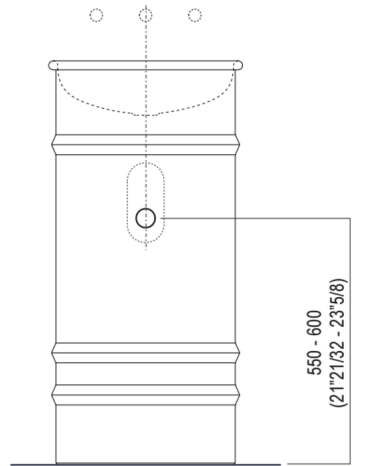

Lavabi Vieques indipendente
ACER0798M_

Patricia Urquiola, 2011

Lavabo a colonna predisposto per scarico a parete

Finiture

Bianco

Bianco/grigio scuro

Bianco/grigio chiaro

Lavabo tondo con appoggio a terra in acciaio inox verniciato bianco (RAL9003) o bicolore con interno bianco ed esterno grigio scuro (RAL7021) o grigio chiaro (RAL7044), senza foro per rubinetto, a scarico libero. Kit di fissaggio compreso. Accessoriabile con mensola porta oggetti in iroko da posizionare sul bordo del lavabo e con gancio porta salviette in acciaio verniciato bianco da fissare sul lato inferiore della mensola. Versione per utilizzo a parete. Utilizza piletta .MET0563. Il modello per l'utilizzo a parete è dotato di apertura posteriore per i collegamenti idrici.

Materiali usati: Acciaio inox.

Altezza:	90.4 cm	35"5/8 inches
Raggio:	43.5 cm	inches
Peso:	10.0 kg	22 lbs
Dimensioni imballo:	52 x 52 x 100 cm	20"4/8 x 20"4/8 x 39"3/8 inches
Peso con imballo:	11.0 kg	24 lbs

Dimensioni principali

Quote di montaggio

		A
FEZ 2	AFEZ004	190 (7"4/8)
	ARUB146	225 (8"7/8)
MEMORY	AMEM323	225 (8"7/8)
	ARUB1092	225 (8"7/8)
SEN	ASEN0962N	225 (8"7/8)
SQUARE	ARUB1096	190 (7"4/8)
	ARUB1020*	225 (8"7/8)