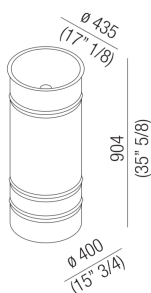

Lavabi Vieques indipendente
ACER0798M_

Patricia Urquiola, 2011

Lavabo a colonna predisposto per scarico a parete

Finiture

Bianco

Bianco/grigio scuro

Bianco/grigio chiaro

Lavabo tondo con appoggio a terra in acciaio inox verniciato bianco (RAL9003) o bicolore con interno bianco ed esterno grigio scuro (RAL7021) o grigio chiaro (RAL7044), senza foro per rubinetto, a scarico libero. Kit di fissaggio compreso. Accessoriabile con mensola porta oggetti in iroko da posizionare sul bordo del lavabo e con gancio porta salviette in acciaio verniciato bianco da fissare sul lato inferiore della mensola. Versione per utilizzo a parete. Utilizza piletta .MET0563. Il modello per l'utilizzo a parete è dotato di apertura posteriore per i collegamenti idrici.

Materiali usati: Acciaio inox.

Altezza:	90.4 cm	35"5/8 inches
Raggio:	43.5 cm	inches
Peso:	10.0 kg	22 lbs
Dimensioni imballo:	52 x 52 x 100 cm	20"4/8 x 20"4/8 x 39"3/8 inches
Peso con imballo:	11.0 kg	24 lbs

Dimensioni principali

Quote di montaggio

		A
FEZ 2	AFEZ004	190 (7"4/8)
	ARUB146	225 (8"7/8)
MEMORY	AMEM323	225 (8"7/8)
	ARUB1092	225 (8"7/8)
SEN	ASEN0962N	225 (8"7/8)
SQUARE	ARUB1096	190 (7"4/8)
	ARUB1020*	225 (8"7/8)