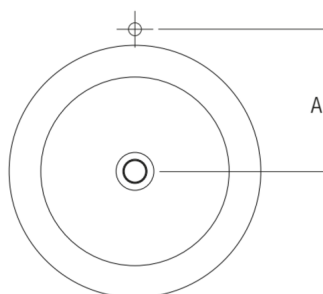

Lavabi In-Out indipendente
ACER1062FZ

Benedini Associati, 2010

Lavabo a colonna, senza foro per rubinetto,
predisposto per scarico a pavimento

Finiture

Bianco

Lavabo circolare in Exmar bianco con o senza foro per rubinetto, a scarico libero. Disponibile a parete, su struttura inox a terra o nella versione a colonna, kit di fissaggio compreso. Le versioni a parete e con struttura utilizzano piletta .MET0563. Il lavabo a colonna è disponibile con scarico a parete o a pavimento. Per scarico a pavimento è obbligatorio l'inserimento del sifone .MET0519.

Materiali usati: Exmar.

Altezza:	85.0 cm	33"1/2 inches
Diametro:	47.6 cm	18"3/4 inches
Peso:	40.0 kg	88 lbs
Dimensioni imballo:	58 x 58 x 95 cm	22"7/8 x 22"7/8 x 37"3/8 inches
Peso con imballo:	43.0 kg	95 lbs

Dimensioni principali

Quote di montaggio

		A
FEZ2	AFEZ004	312 (12"9/32)
	ARUB146	312 (12"9/32)
MEMORY	AMEM323	330 (12"63/64)
	ARUB1092	330 (12"63/64)
SEN	ASEN0962N	272 (10"45/64)
SQUARE	ARUB1096	272 (10"45/64)
	ARUB1020*	272 (10"45/64)