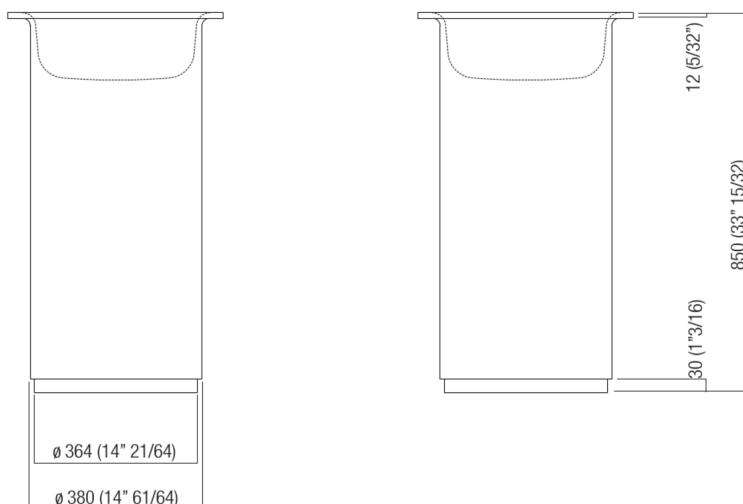

Lavabi In-Out indipendente
ACER1062FZ

Benedini Associati, 2010

Lavabo a colonna, senza foro per rubinetto,
predisposto per scarico a pavimento

Finiture

Bianco

Lavabo circolare in Exmar bianco con o senza foro per rubinetto, a scarico libero. Disponibile a parete, su struttura inox a terra o nella versione a colonna, kit di fissaggio compreso. Le versioni a parete e con struttura utilizzano piletta .MET0563. Il lavabo a colonna è disponibile con scarico a parete o a pavimento. Per scarico a pavimento è obbligatorio l'inserimento del sifone .MET0519.

Materiali usati: Exmar.

Altezza:	85.0 cm	33"1/2 inches
Diametro:	47.6 cm	18"3/4 inches
Peso:	40.0 kg	88 lbs
Dimensioni imballo:	58 x 58 x 95 cm	22"7/8 x 22"7/8 x 37"3/8 inches
Peso con imballo:	43.0 kg	95 lbs

Dimensioni principali

Quote di montaggio

		A
FEZ2	AFEZ004	312 (12"9/32)
	ARUB146	312 (12"9/32)
MEMORY	AMEM323	330 (12"63/64)
	ARUB1092	330 (12"63/64)
SEN	ASEN0962N	272 (10"45/64)
SQUARE	ARUB1096	272 (10"45/64)
	ARUB1020*	272 (10"45/64)