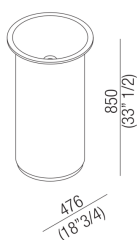

Lavabi In-Out indipendente
ACER1062FZ

Benedini Associati, 2010

Lavabo a colonna, senza foro per rubinetto,
predisposto per scarico a pavimento

Finiture

Bianco

Lavabo circolare in Exmar bianco con o senza foro per rubinetto, a scarico libero. Disponibile a parete, su struttura inox a terra o nella versione a colonna, kit di fissaggio compreso. Le versioni a parete e con struttura utilizzano piletta .MET0563. Il lavabo a colonna è disponibile con scarico a parete o a pavimento. Per scarico a pavimento è obbligatorio l'inserimento del sifone .MET0519.

Materiali usati: Exmar.

Altezza:	85.0 cm	33"1/2 inches
Diametro:	47.6 cm	18"3/4 inches
Peso:	40.0 kg	88 lbs
Dimensioni imballo:	58 x 58 x 95 cm	22"7/8 x 22"7/8 x 37"3/8 inches
Peso con imballo:	43.0 kg	95 lbs

Dimensioni principali

Quote di montaggio

		A
FEZ2	AFEZ004	312 (12"9/32)
	ARUB146	312 (12"9/32)
MEMORY	AMEM323	330 (12"63/64)
	ARUB1092	330 (12"63/64)
SEN	ASEN0962N	272 (10"45/64)
SQUARE	ARUB1096	272 (10"45/64)
	ARUB1020*	272 (10"45/64)