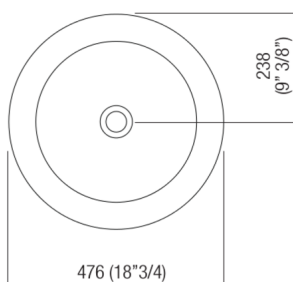

Lavabi In-Out indipendente
ACER1062FZ

Benedini Associati, 2010

Lavabo a colonna, senza foro per rubinetto,
predisposto per scarico a pavimento

Finiture

Bianco

Lavabo circolare in Exmar bianco con o senza foro per rubinetto, a scarico libero. Disponibile a parete, su struttura inox a terra o nella versione a colonna, kit di fissaggio compreso. Le versioni a parete e con struttura utilizzano piletta .MET0563. Il lavabo a colonna è disponibile con scarico a parete o a pavimento. Per scarico a pavimento è obbligatorio l'inserimento del sifone .MET0519.

Materiali usati: Exmar.

Altezza:	85.0 cm	33"1/2 inches
Diametro:	47.6 cm	18"3/4 inches
Peso:	40.0 kg	88 lbs
Dimensioni imballo:	58 x 58 x 95 cm	22"7/8 x 22"7/8 x 37"3/8 inches
Peso con imballo:	43.0 kg	95 lbs

Dimensioni principali

Quote di montaggio

		A
FEZ2	AFEZ004	312 (12"9/32)
	ARUB146	312 (12"9/32)
MEMORY	AMEM323	330 (12"63/64)
	ARUB1092	330 (12"63/64)
SEN	ASEN0962N	272 (10"45/64)
SQUARE	ARUB1096	272 (10"45/64)
	ARUB1020*	272 (10"45/64)