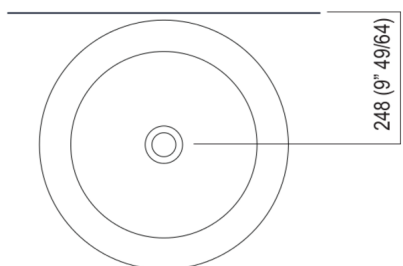

Materiali usati: Exmar.

Altezza:	85.0 cm	33"1/2 inches
Diametro:	47.6 cm	18"3/4 inches
Peso:	40.0 kg	88 lbs
Dimensioni imballo:	58 x 58 x 95 cm	22"7/8 x 22"7/8 x 37"3/8 inches
Peso con imballo:	43.0 kg	95 lbs

Dimensioni principali

Quote di montaggio

Scarico per sifone a bottiglia
Drain for bottle trap

		A
FEZ2	AFEZ004	312 (12"9/32)
	ARUB146	312 (12"9/32)
MEMORY	AMEM323	330 (12"63/64)
	ARUB1092	330 (12"63/64)
SEN	ASEN0962N	272 (10"45/64)
SQUARE	ARUB1096	272 (10"45/64)
	ARUB1020*	272 (10"45/64)

*ad esaurimento / while stocks last

Quote di montaggio

Scarico per sifone a bottiglia
Drain for bottle trap

Posizione rubinetteria, altezza consigliata

POSIZIONE RUBINETTERIA / TAP POSITION

Altezza consigliata / Recommended height