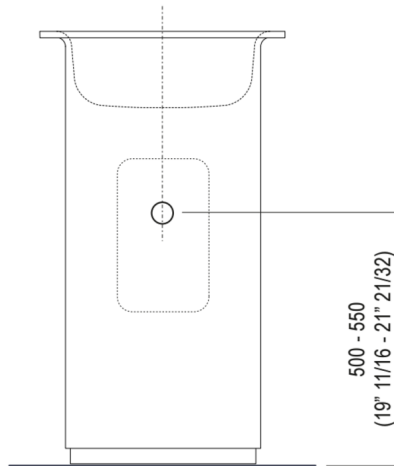

Materiali usati: Exmar.

Altezza:	85.0 cm	33"1/2 inches
Diametro:	47.6 cm	18"3/4 inches
Peso:	40.0 kg	88 lbs
Dimensioni imballo:	58 x 58 x 95 cm	22"7/8 x 22"7/8 x 37"3/8 inches
Peso con imballo:	43.0 kg	95 lbs

Dimensioni principali

Quote di montaggio

Scarico per sifone a bottiglia
Drain for bottle trap

		A
FEZ2	AFEZ004	312 (12"9/32)
	ARUB146	312 (12"9/32)
MEMORY	AMEM323	330 (12"63/64)
	ARUB1092	330 (12"63/64)
SEN	ASEN0962N	272 (10"45/64)
SQUARE	ARUB1096	272 (10"45/64)
	ARUB1020*	272 (10"45/64)

*ad esaurimento / while stocks last

Quote di montaggio

Scarico per sifone a bottiglia
Drain for bottle trap

Posizione rubinetteria, altezza consigliata

POSIZIONE RUBINETTERIA / TAP POSITION

Altezza consigliata / Recommended height