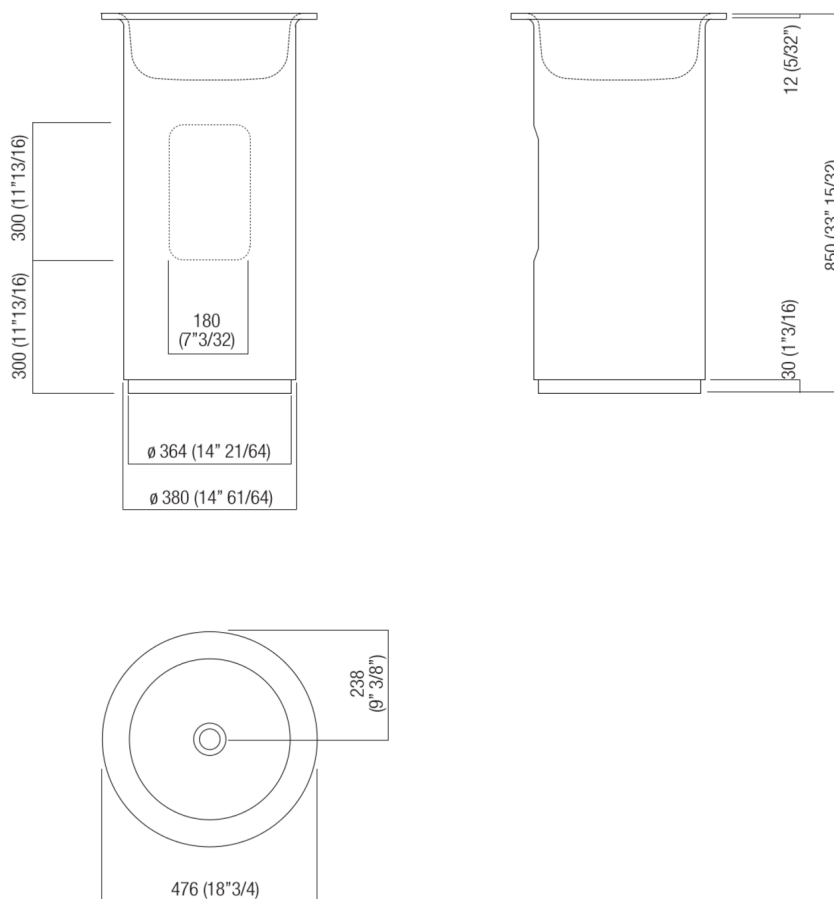

Lavabi In-Out indipendente
ACER1062MZ

Benedini Associati, 2010

Lavabo a colonna, senza foro per rubinetto,
predisposto per scarico a parete

Finiture

Bianco

Lavabo circolare in Exmar bianco con o senza foro per rubinetto, a scarico libero. Disponibile a parete, su struttura inox a terra o nella versione a colonna, kit di fissaggio compreso. Le versioni a parete e con struttura utilizzano piletta .MET0563. Il lavabo a colonna è disponibile con scarico a parete o a pavimento.

Materiali usati: Exmar.

Altezza:	85.0 cm	33"1/2 inches
Diametro:	47.6 cm	18"3/4 inches
Peso:	40.0 kg	88 lbs
Dimensioni imballo:	58 x 58 x 95 cm	22"7/8 x 22"7/8 x 37"3/8 inches
Peso con imballo:	43.0 kg	95 lbs

Dimensioni principali

Quote di montaggio

Scarico per sifone a bottiglia
Drain for bottle trap

		A
FEZ2	AFEZ004	312 (12"9/32)
	ARUB146	312 (12"9/32)
MEMORY	AMEM323	330 (12"63/64)
	ARUB1092	330 (12"63/64)
SEN	ASEN0962N	272 (10"45/64)
SQUARE	ARUB1096	272 (10"45/64)
	ARUB1020*	272 (10"45/64)

*ad esaurimento / while stocks last

Quote di montaggio

Scarico per sifone a bottiglia
Drain for bottle trap

Posizione rubinetteria, altezza consigliata

POSIZIONE RUBINETTERIA / TAP POSITION

Altezza consigliata / Recommended height