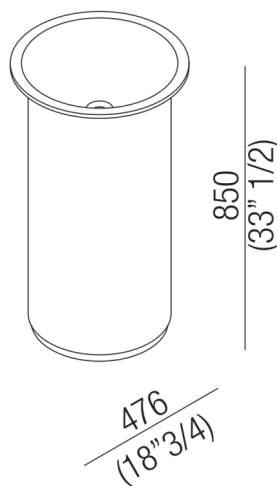

Lavabi In-Out indipendente
ACER1062MZ

Benedini Associati, 2010

Lavabo a colonna, senza foro per rubinetto,
predisposto per scarico a parete

Finiture

Bianco

Lavabo circolare in Exmar bianco con o senza foro per rubinetto, a scarico libero. Disponibile a parete, su struttura inox a terra o nella versione a colonna, kit di fissaggio compreso. Le versioni a parete e con struttura utilizzano piletta .MET0563. Il lavabo a colonna è disponibile con scarico a parete o a pavimento.

Materiali usati: Exmar.

Altezza:	85.0 cm	33"1/2 inches
Diametro:	47.6 cm	18"3/4 inches
Peso:	40.0 kg	88 lbs
Dimensioni imballo:	58 x 58 x 95 cm	22"7/8 x 22"7/8 x 37"3/8 inches
Peso con imballo:	43.0 kg	95 lbs

Dimensioni principali

Quote di montaggio

Scarico per sifone a bottiglia
Drain for bottle trap

		A
FEZ2	AFEZ004	312 (12"9/32)
	ARUB146	312 (12"9/32)
MEMORY	AMEM323	330 (12"63/64)
	ARUB1092	330 (12"63/64)
SEN	ASEN0962N	272 (10"45/64)
SQUARE	ARUB1096	272 (10"45/64)
	ARUB1020*	272 (10"45/64)