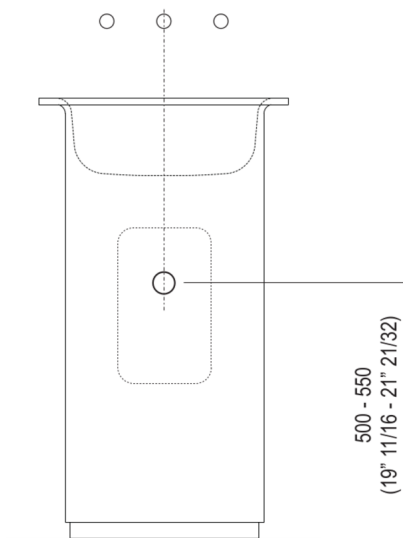

Materiali usati: Exmar.

Altezza:	85.0 cm	33"1/2 inches
Diametro:	47.6 cm	18"3/4 inches
Peso:	40.0 kg	88 lbs
Dimensioni imballo:	58 x 58 x 95 cm	22"7/8 x 22"7/8 x 37"3/8 inches
Peso con imballo:	43.0 kg	95 lbs

Dimensioni principali

Quote di montaggio

Scarico per sifone a bottiglia
Drain for bottle trap

		A
FEZ2	AFEZ004	312 (12"9/32)
	ARUB146	312 (12"9/32)
MEMORY	AMEM323	330 (12"63/64)
	ARUB1092	330 (12"63/64)
SEN	ASEN0962N	272 (10"45/64)
SQUARE	ARUB1096	272 (10"45/64)
	ARUB1020*	272 (10"45/64)

*ad esaurimento / while stocks last

Quote di montaggio

Scarico per sifone a bottiglia
Drain for bottle trap

Posizione rubinetteria, altezza consigliata

POSIZIONE RUBINETTERIA / TAP POSITION

Altezza consigliata / Recommended height