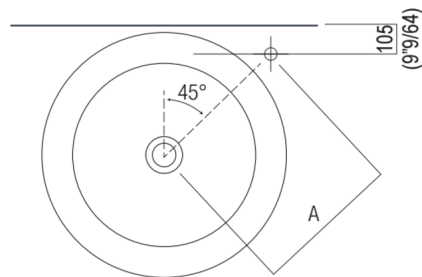

Materiali usati: Exmar.

Altezza:	85.0 cm	33"1/2 inches
Diametro:	47.6 cm	18"3/4 inches
Peso:	40.0 kg	88 lbs
Dimensioni imballo:	58 x 58 x 95 cm	22"7/8 x 22"7/8 x 37"3/8 inches
Peso con imballo:	43.0 kg	95 lbs

Dimensioni principali

Quote di montaggio

Scarico per sifone a bottiglia
Drain for bottle trap

		A
FEZ2	AFEZ004	312 (12"9/32)
	ARUB146	312 (12"9/32)
MEMORY	AMEM323	330 (12"63/64)
	ARUB1092	330 (12"63/64)
SEN	ASEN0962N	272 (10"45/64)
SQUARE	ARUB1096	272 (10"45/64)
	ARUB1020*	272 (10"45/64)

*ad esaurimento / while stocks last

Quote di montaggio

Scarico per sifone a bottiglia
Drain for bottle trap

Posizione rubinetteria, altezza consigliata

POSIZIONE RUBINETTERIA / TAP POSITION

Altezza consigliata / Recommended height