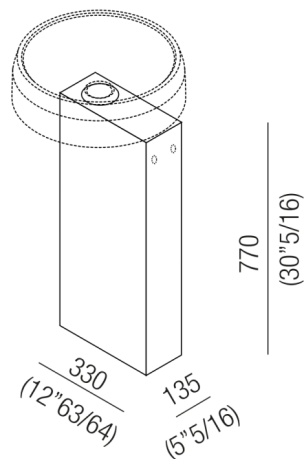

Lavabi Lariana
ACER1126FD_

Patricia Urquiola, 2017

Supporto per lavabo in marmo predisposto
per scarico a pavimento con colonna
posizionata a destra del lavabo

Finiture

Nero Marquinia

Grigio Carnico

Bianco di Carrara

Supporto per lavabo in marmo bianco di Carrara, marmo grigio carnico o marmo nero Marquinia predisposto per scarico a pavimento con colonna posizionata a destra del lavabo, con (ACER1126FDF_) o senza (ACER1126FD0_) fori per mensola o contenitore.
Materiali usati: Marmo.

Larghezza:	13.5 cm	5"5/16 inches
Altezza:	77.0 cm	30"5/16 inches
Profondità:	33.0 cm	12"63/64 inches
Peso:	31.0 kg	68 lbs
Dimensioni imballo:	24 x 43 x 87 cm	9"27/32 x 16"59/64 x 34"1/4 inches
Peso con imballo:	41.0 kg	90 lbs