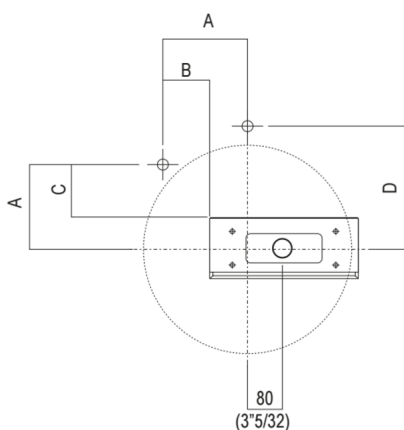

Lavabi Lariana
ACER1126FD_Z

Patricia Urquiola, 2017

Supporto per lavabo in Cristalplant®
biobased predisposto per scarico a
pavimento con colonna posizionata a destra
del lavabo

Finiture

Bianco

Supporto per lavabo in Cristalplant® biobased predisposto per scarico a pavimento con colonna posizionata a destra del lavabo, con (ACER1126FDZ) o senza (ACER1126FD0Z) fori per mensola o contenitore. È obbligatorio l'inserimento del sifone .MET0519.
Materiali usati: Cristalplant® biobased.

Larghezza:	13.5 cm	5"5/16 inches
Altezza:	77.0 cm	30"5/16 inches
Profondità:	33.0 cm	12"63/64 inches
Peso:	16.0 kg	35 lbs
Dimensioni imballo:	24 x 43 x 87 cm	9"27/32 x 16"59/64 x 34"1/4 inches
Peso con imballo:	20.0 kg	44 lbs

Dimensioni principali

Quote di montaggio: rubinetteria a pavimento

	FEZ MEMORY	SEN SQUARE
A	230 (12"19/32)	190 (7"31/64)
B	147,5 (5"25/32)	107,5 (4"7/32)
C	162,5 (6"3/8)	122,5 (4"51/64)
D	326,5 (12"53/64)	268,5 (10"32/64)