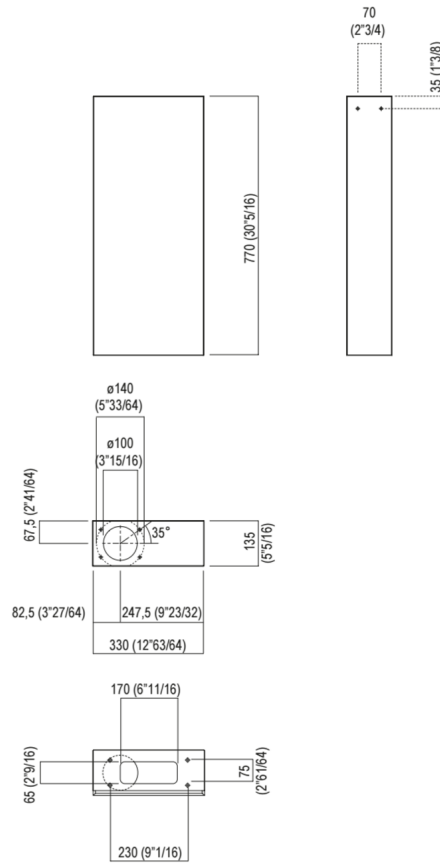

Larghezza:	13.5 cm	5"5/16 inches
Altezza:	77.0 cm	30"5/16 inches
Profondità:	33.0 cm	12"63/64 inches
Peso:	16.0 kg	35 lbs
Dimensioni imballo:	24 x 43 x 87 cm	9"27/32 x 16"59/64 x 34"1/4 inches
Peso con imballo:	20.0 kg	44 lbs

Dimensioni principali

Quote di montaggio: rubinetteria a pavimento

	FEZ MEMORY	SEN SQUARE
A	230 (12"19/32)	190 (7"31/64)
B	147,5 (5"25/32)	107,5 (4"7/32)
C	162,5 (6"3/8)	122,5 (4"51/64)
D	326,5 (12"53/64)	268,5 (10"32/64)

Larghezza:	13.5 cm	5"5/16 inches
Altezza:	77.0 cm	30"5/16 inches
Profondità:	33.0 cm	12"63/64 inches
Peso:	31.0 kg	68 lbs
Dimensioni imballo:	24 x 43 x 87 cm	9"27/32 x 16"59/64 x 34"1/4 inches
Peso con imballo:	41.0 kg	90 lbs