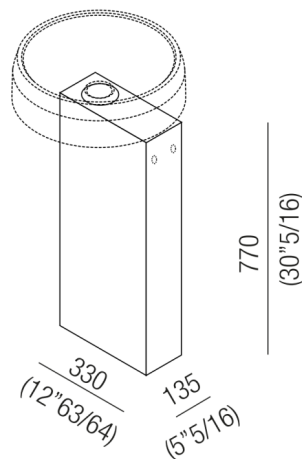

Lavabi Lariana
ACER1126FD_Z

Patricia Urquiola, 2017

Supporto per lavabo in Cristalplant®
biobased predisposto per scarico a
pavimento con colonna posizionata a destra
del lavabo

Finiture

Bianco

Supporto per lavabo in Cristalplant® biobased predisposto per scarico a pavimento con colonna posizionata a destra del lavabo, con (ACER1126FDZ) o senza (ACER1126FD0Z) fori per mensola o contenitore. È obbligatorio l'inserimento del sifone .MET0519.
Materiali usati: Cristalplant® biobased.

Larghezza:	13.5 cm	5"5/16 inches
Altezza:	77.0 cm	30"5/16 inches
Profondità:	33.0 cm	12"63/64 inches
Peso:	16.0 kg	35 lbs
Dimensioni imballo:	24 x 43 x 87 cm	9"27/32 x 16"59/64 x 34"1/4 inches
Peso con imballo:	20.0 kg	44 lbs