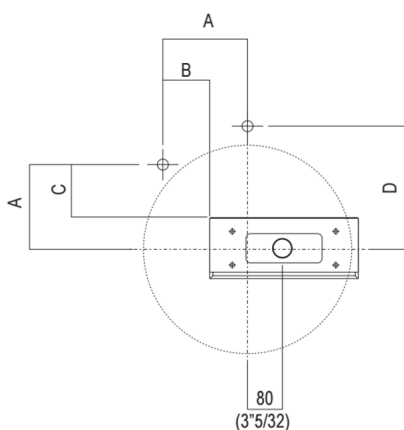

Dimensioni principali

Quote di montaggio: rubinetteria a pavimento

	FEZ MEMORY	SEN SQUARE
A	230 (12"19/32)	190 (7"31/64)
B	147,5 (5"25/32)	107,5 (4"7/32)
C	162,5 (6"3/8)	122,5 (4"51/64)
D	326,5 (12"53/64)	268,5 (10"32/64)

Larghezza:	13.5 cm	5"5/16 inches
Altezza:	77.0 cm	30"5/16 inches
Profondità:	33.0 cm	12"63/64 inches
Peso:	31.0 kg	68 lbs
Dimensioni imballo:	24 x 43 x 87 cm	9"27/32 x 16"59/64 x 34"1/4 inches
Peso con imballo:	41.0 kg	90 lbs