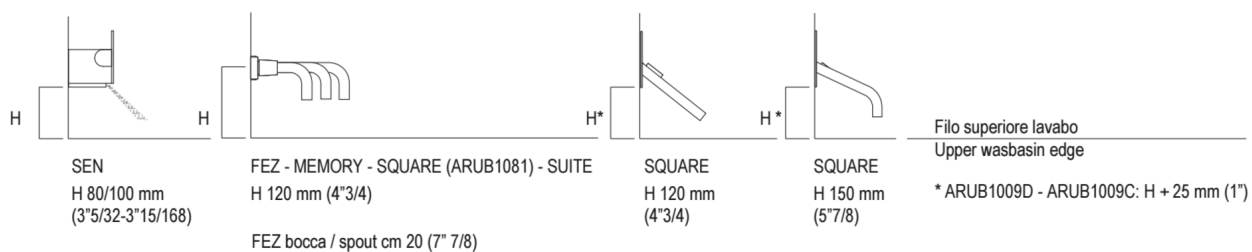

Lavabi Lariana
ACER1126MD_Z

Patricia Urquiola, 2017

Supporto per lavabo in Cristalplant®
biobased predisposto per scarico a parete
con colonna posizionata a destra del lavabo

Finiture

Bianco

Supporto per lavabo in Cristalplant® biobased predisposto per scarico a parete con colonna
posizionata a destra del lavabo, con (ACER1126MDFZ) o senza (ACER1126MD0Z) fori per
mensola o contenitore.

Materiali usati: Cristalplant® biobased.

Larghezza:	13.5 cm	5"5/16 inches
Altezza:	77.0 cm	30"5/16 inches
Profondità:	33.0 cm	12"63/64 inches
Peso:	16.0 kg	35 lbs
Dimensioni imballo:	24 x 43 x 87 cm	9"27/32 x 16"59/64 x 34"1/4 inches
Peso con imballo:	20.0 kg	44 lbs

Dimensioni principali

Quote di montaggio: rubinetteria a parete

Scarico per sifone a bottiglia
Drain for bottle trap

Posizione rubinetteria, altezza consigliata

POSIZIONE RUBINETTERIA / TAP POSITION

Altezza consigliata / Recommended height