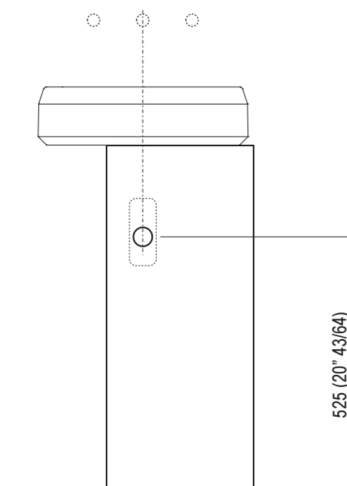

Dimensioni principali

Quote di montaggio: rubinetteria a parete

Scarico per sifone a bottiglia
Drain for bottle trap

Posizione rubinetteria, altezza consigliata

POSIZIONE RUBINETTERIA / TAP POSITION

Altezza consigliata / Recommended height

Larghezza:	13.5 cm	5"5/16 inches
Altezza:	77.0 cm	30"5/16 inches
Profondità:	33.0 cm	12"63/64 inches
Peso:	31.0 kg	68 lbs
Dimensioni imballo:	24 x 43 x 87 cm	9"27/32 x 16"59/64 x 34"1/4 inches
Peso con imballo:	41.0 kg	90 lbs