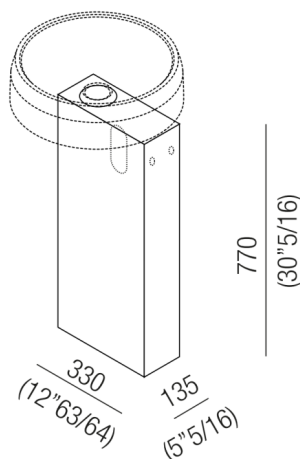

Lavabi Lariana
ACER1126MD_Z

Patricia Urquiola, 2017

Supporto per lavabo in Cristalplant®
biobased predisposto per scarico a parete
con colonna posizionata a destra del lavabo

Finiture

Bianco

Supporto per lavabo in Cristalplant® biobased predisposto per scarico a parete con colonna
posizionata a destra del lavabo, con (ACER1126MDFZ) o senza (ACER1126MD0Z) fori per
mensola o contenitore.

Materiali usati: Cristalplant® biobased.

Larghezza:	13.5 cm	5"5/16 inches
Altezza:	77.0 cm	30"5/16 inches
Profondità:	33.0 cm	12"63/64 inches
Peso:	16.0 kg	35 lbs
Dimensioni imballo:	24 x 43 x 87 cm	9"27/32 x 16"59/64 x 34"1/4 inches
Peso con imballo:	20.0 kg	44 lbs

Dimensioni principali

Quote di montaggio: rubinetteria a parete

Scarico per sifone a bottiglia
Drain for bottle trap

Posizione rubinetteria, altezza consigliata

POSIZIONE RUBINETTERIA / TAP POSITION

Altezza consigliata / Recommended height

Larghezza:	13.5 cm	5"5/16 inches
Altezza:	77.0 cm	30"5/16 inches
Profondità:	33.0 cm	12"63/64 inches
Peso:	31.0 kg	68 lbs
Dimensioni imballo:	24 x 43 x 87 cm	9"27/32 x 16"59/64 x 34"1/4 inches
Peso con imballo:	41.0 kg	90 lbs