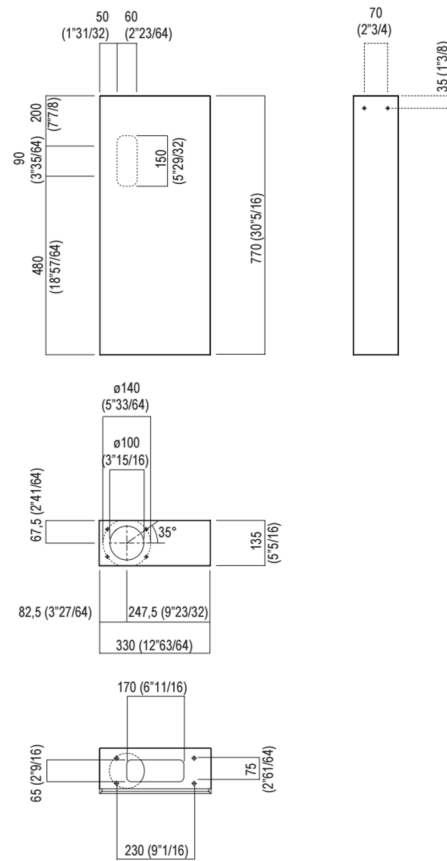

Materiali usati: Cristalplant® biobased.

Larghezza:	13.5 cm	5"5/16 inches
Altezza:	77.0 cm	30"5/16 inches
Profondità:	33.0 cm	12"63/64 inches
Peso:	16.0 kg	35 lbs
Dimensioni imballo:	24 x 43 x 87 cm	9"27/32 x 16"59/64 x 34"1/4 inches
Peso con imballo:	20.0 kg	44 lbs

Dimensioni principali

Quote di montaggio: rubinetteria a parete

Scarico per sifone a bottiglia
Drain for bottle trap

Posizione rubinetteria, altezza consigliata

POSIZIONE RUBINETTERIA / TAP POSITION

Altezza consigliata / Recommended height

Larghezza:	13.5 cm	5"5/16 inches
Altezza:	77.0 cm	30"5/16 inches
Profondità:	33.0 cm	12"63/64 inches
Peso:	31.0 kg	68 lbs
Dimensioni imballo:	24 x 43 x 87 cm	9"27/32 x 16"59/64 x 34"1/4 inches
Peso con imballo:	41.0 kg	90 lbs