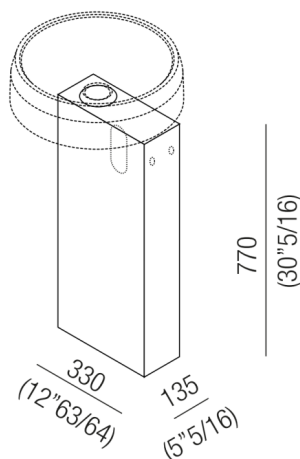

Lavabi Lariana
ACER1126MD_

Patricia Urquiola, 2017

Supporto per lavabo in marmo predisposto per scarico a parete con colonna posizionata a destra del lavabo

Finiture

Nero Marquinia

Grigio Carnico

Bianco di Carrara

Supporto per lavabo in marmo bianco di Carrara, marmo grigio carnico o marmo nero Marquinia predisposto per scarico a parete con colonna posizionata a destra del lavabo, con (ACER1126MDF_) o senza (ACER1126MD0_) fori per mensola o contenitore.
Materiali usati: Marmo.

Larghezza:	13.5 cm	5"5/16 inches
Altezza:	77.0 cm	30"5/16 inches
Profondità:	33.0 cm	12"63/64 inches
Peso:	31.0 kg	68 lbs
Dimensioni imballo:	24 x 43 x 87 cm	9"27/32 x 16"59/64 x 34"1/4 inches
Peso con imballo:	41.0 kg	90 lbs