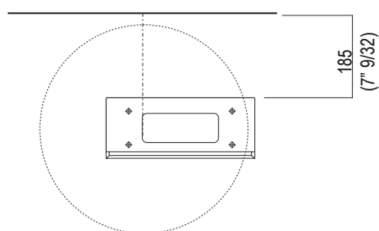

Materiali usati: Cristalplant® biobased.

Larghezza:	13.5 cm	5"5/16 inches
Altezza:	77.0 cm	30"5/16 inches
Profondità:	33.0 cm	12"63/64 inches
Peso:	16.0 kg	35 lbs
Dimensioni imballo:	24 x 43 x 87 cm	9"27/32 x 16"59/64 x 34"1/4 inches
Peso con imballo:	20.0 kg	44 lbs

Dimensioni principali

Quote di montaggio: rubinetteria a parete

Scarico per sifone a bottiglia
Drain for bottle trap

Posizione rubinetteria, altezza consigliata

POSIZIONE RUBINETTERIA / TAP POSITION

Altezza consigliata / Recommended height

Larghezza:	13.5 cm	5"5/16 inches
Altezza:	77.0 cm	30"5/16 inches
Profondità:	33.0 cm	12"63/64 inches
Peso:	31.0 kg	68 lbs
Dimensioni imballo:	24 x 43 x 87 cm	9"27/32 x 16"59/64 x 34"1/4 inches
Peso con imballo:	41.0 kg	90 lbs