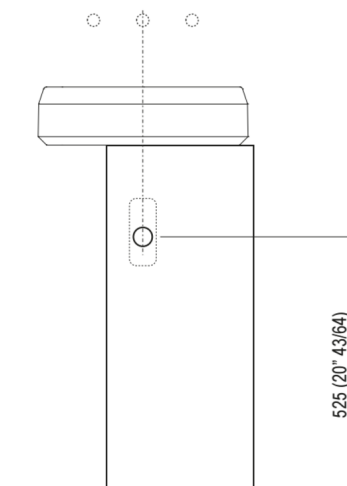

Lavabi Lariana
ACER1126MD_Z

Patricia Urquiola, 2017

Supporto per lavabo in Cristalplant®
biobased predisposto per scarico a parete
con colonna posizionata a destra del lavabo

Finiture

Bianco

Supporto per lavabo in Cristalplant® biobased predisposto per scarico a parete con colonna
posizionata a destra del lavabo, con (ACER1126MDFZ) o senza (ACER1126MD0Z) fori per
mensola o contenitore.

Materiali usati: Cristalplant® biobased.

Larghezza:	13.5 cm	5"5/16 inches
Altezza:	77.0 cm	30"5/16 inches
Profondità:	33.0 cm	12"63/64 inches
Peso:	16.0 kg	35 lbs
Dimensioni imballo:	24 x 43 x 87 cm	9"27/32 x 16"59/64 x 34"1/4 inches
Peso con imballo:	20.0 kg	44 lbs

Dimensioni principali

Quote di montaggio: rubinetteria a parete

Scarico per sifone a bottiglia
Drain for bottle trap

Posizione rubinetteria, altezza consigliata

POSIZIONE RUBINETTERIA / TAP POSITION

Altezza consigliata / Recommended height

Larghezza:	13.5 cm	5"5/16 inches
Altezza:	77.0 cm	30"5/16 inches
Profondità:	33.0 cm	12"63/64 inches
Peso:	31.0 kg	68 lbs
Dimensioni imballo:	24 x 43 x 87 cm	9"27/32 x 16"59/64 x 34"1/4 inches
Peso con imballo:	41.0 kg	90 lbs