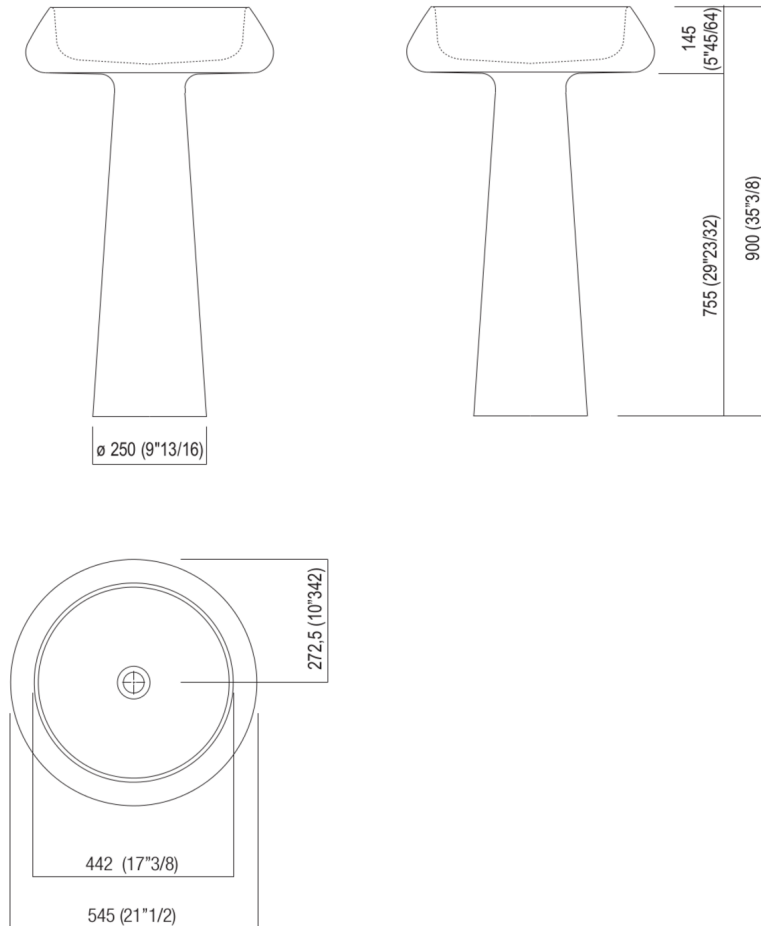

#### Finiture

Bianco

Lavabo in Cristalplant® biobased, con bacino tronco conico e appoggio a terra, senza foro per rubinetto, a scarico libero, compreso di kit di fissaggio. Versione per utilizzo a parete o ad isola. Il modello per l'utilizzo a parete è dotato di apertura posteriore per i collegamenti idrici. Per la versione con scarico a pavimento è obbligatorio l'inserimento del sifone .MET0475. Materiali usati: Cristalplant® biobased.

Altezza:	90.0 cm	35"3/8 inches
Diametro:	54.5 cm	21"1/2 inches
Peso:	25.0 kg	55 lbs
Dimensioni imballo:	57 x 57 x 95 cm	22"4/8 x 22"4/8 x 37"3/8 inches
Peso con imballo:	27.0 kg	60 lbs

Dimensioni principali

Quote di montaggio: rubinetteria a pavimento

Scarico per sifone a bottiglia  
Drain for bottle trap

	A
FEZ	353 (13"57/64)
SEN	303 (11"59/64)
MEMORY	353 (13"57/64)
SQUARE	303 (11"59/64)