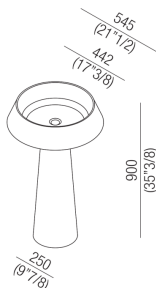

#### Finiture

Bianco

Lavabo in Cristalplant® biobased, con bacino tronco conico e appoggio a terra, senza foro per rubinetto, a scarico libero, compreso di kit di fissaggio. Versione per utilizzo a parete o ad isola. Il modello per l'utilizzo a parete è dotato di apertura posteriore per i collegamenti idrici. Per la versione con scarico a pavimento è obbligatorio l'inserimento del sifone .MET0475. Materiali usati: Cristalplant® biobased.

Altezza:	90.0 cm	35"3/8 inches
Diametro:	54.5 cm	21"1/2 inches
Peso:	25.0 kg	55 lbs
Dimensioni imballo:	57 x 57 x 95 cm	22"4/8 x 22"4/8 x 37"3/8 inches
Peso con imballo:	27.0 kg	60 lbs

Dimensioni principali

Quote di montaggio: rubinetteria a pavimento

Scarico per sifone a bottiglia  
Drain for bottle trap

	A
FEZ	353 (13"57/64)
SEN	303 (11"59/64)
MEMORY	353 (13"57/64)
SQUARE	303 (11"59/64)