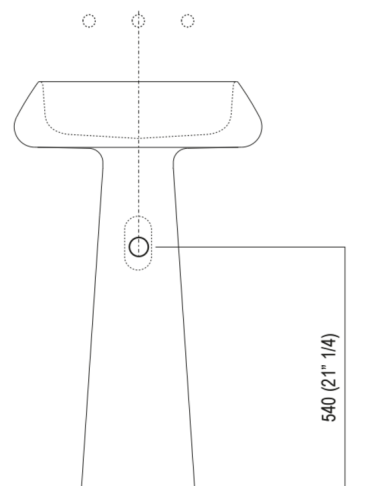

#### Finiture

Bianco

Lavabo in Cristalplant® biobased, con bacino tronco conico e appoggio a terra, senza foro per rubinetto, a scarico libero, compreso di kit di fissaggio. Versione per utilizzo a parete o ad isola. Il modello per l'utilizzo a parete è dotato di apertura posteriore per i collegamenti idrici. Per la versione con scarico a pavimento è obbligatorio l'inserimento del sifone .MET0475. Materiali usati: Cristalplant® biobased.

Altezza:	90.0 cm	35"3/8 inches
Diametro:	54.5 cm	21"1/2 inches
Peso:	25.0 kg	55 lbs
Dimensioni imballo:	57 x 57 x 95 cm	22"4/8 x 22"4/8 x 37"3/8 inches
Peso con imballo:	27.0 kg	60 lbs

Dimensioni principali

Quote di montaggio: rubinetteria a pavimento

Scarico per sifone a bottiglia  
Drain for bottle trap

	A
FEZ	353 (13"57/64)
SEN	303 (11"59/64)
MEMORY	353 (13"57/64)
SQUARE	303 (11"59/64)