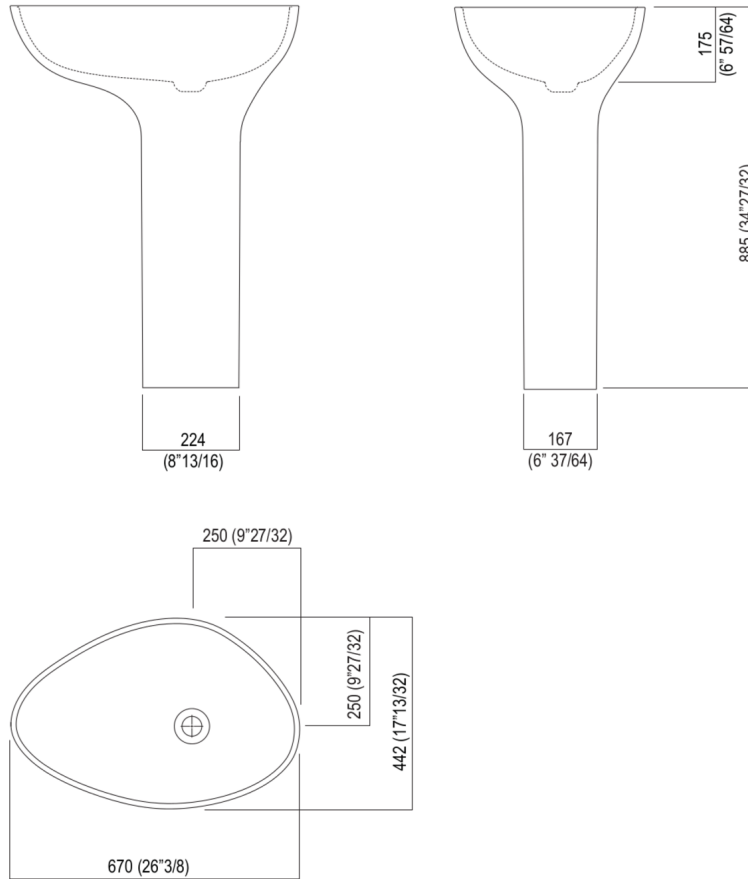

Dimensioni principali

Quote di montaggio

		A	B
FEZ2	AFEZ004	260 (35"7/16)	70 (2"3/4)
	ARUB146	260 (35"7/16)	70 (2"3/4)
MEMORY	AMEM323	290 (11"27/64)	40 (1"37/64)
	ARUB1092	290 (11"27/64)	40 (1"37/64)
SEN	ASEN0962N	190 (7"31/64)	70 (2"3/4)
SQUARE	ARUB1096	190 (7"31/64)	70 (2"3/4)
	ARUB1020*	190 (7"31/64)	70 (2"3/4)

#### Finiture

Nero Marquina

Emperador dark

Verde Alpi

Grigio Carnico

Bianco di Carrara

Lavabo sagomato con colonna realizzato in marmo, senza foro per rubinetto, a scarico libero, compreso di kit di fissaggio. Il lavabo è fissato al pavimento tramite piastra metallica. Il modello per l'utilizzo a parete è dotato di apertura posteriore per i collegamenti idrici. Il lavabo è completo di piletta con calotta a filo della sagoma interna del lavabo nella stessa finitura del lavabo. Per la versione ad isola con scarico a pavimento è obbligatorio l'inserimento del sifone .MET0519. Il lavabo può essere fornito anche in pietre o marmi a richiesta del cliente.

Materiali usati: Marmo.

Larghezza:	67.0 cm	26"3/8 inches
Altezza:	85.0 cm	33"4/8 inches
Profondità:	44.7 cm	17"5/8 inches
Peso:	46.0 kg	101 lbs
Dimensioni imballo:	77 x 55 x 98 cm	30"3/8 x 21"5/8 x 38"5/8 inches
Peso con imballo:	64.0 kg	194 lbs