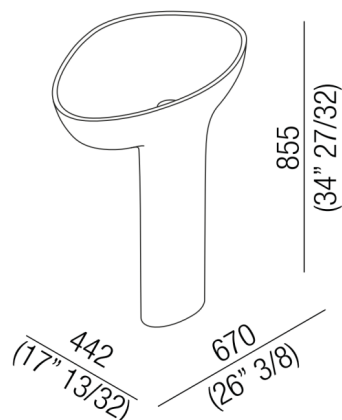

Lavabi Drop indipendente  
**ACER1099FZ**

Benedini Associati, 2014

Lavabo a colonna in Cristalplant® biobased  
con scarico a pavimento

**Finiture**

Bianco

Lavabo sagomato con colonna realizzato in Cristalplant® biobased bianco, senza foro per rubinetto, a scarico libero, compreso di kit di fissaggio. Il lavabo è fissato al pavimento tramite piastra metallica. Il modello per l'utilizzo a parete è dotato di apertura posteriore per i collegamenti idrici. Il lavabo è completo di piletta con calotta a filo della sagoma interna del lavabo nella stessa finitura del lavabo. Per la versione ad isola con scarico a pavimento è obbligatorio l'inserimento del sifone .MET0519. Il lavabo può essere fornito anche in pietre o marmi a richiesta del cliente.

Materiali usati: Cristalplant® biobased.

Larghezza:	67.5 cm	26"5/8 inches
Altezza:	85.0 cm	33"4/8 inches
Profondità:	44.7 cm	17"5/8 inches
Peso:	36.0 kg	79 lbs
Dimensioni imballo:	77 x 55 x 98 cm	30"3/8 x 21"5/8 x 38"5/8 inches
Peso con imballo:	40.0 kg	88 lbs

Dimensioni principali

Quote di montaggio

		A	B
FEZ2	AFEZ004	260 (35"7/16)	70 (2"3/4)
	ARUB146	260 (35"7/16)	70 (2"3/4)
MEMORY	AMEM323	290 (11"27/64)	40 (1"37/64)
	ARUB1092	290 (11"27/64)	40 (1"37/64)
SEN	ASEN0962N	190 (7"31/64)	70 (2"3/4)
SQUARE	ARUB1096	190 (7"31/64)	70 (2"3/4)
	ARUB1020*	190 (7"31/64)	70 (2"3/4)

Materiali usati: Marmo.

Larghezza:	67.0 cm	26"3/8 inches
Altezza:	85.0 cm	33"4/8 inches
Profondità:	44.7 cm	17"5/8 inches
Peso:	46.0 kg	101 lbs
Dimensioni imballo:	77 x 55 x 98 cm	30"3/8 x 21"5/8 x 38"5/8 inches
Peso con imballo:	64.0 kg	194 lbs