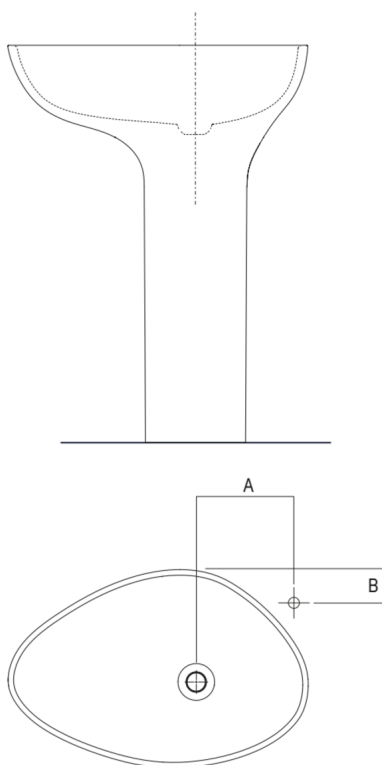

Dimensioni principali

Quote di montaggio

		A	B
FEZ2	AFEZ004	260 (35"7/16)	70 (2"3/4)
	ARUB146	260 (35"7/16)	70 (2"3/4)
MEMORY	AMEM323	290 (11"27/64)	40 (1"37/64)
	ARUB1092	290 (11"27/64)	40 (1"37/64)
SEN	ASEN0962N	190 (7"31/64)	70 (2"3/4)
SQUARE	ARUB1096	190 (7"31/64)	70 (2"3/4)
	ARUB1020*	190 (7"31/64)	70 (2"3/4)

#### Finiture

Nero Marquina

Emperador dark

Verde Alpi

Grigio Carnico

Bianco di Carrara

Lavabo sagomato con colonna realizzato in marmo, senza foro per rubinetto, a scarico libero, compreso di kit di fissaggio. Il lavabo è fissato al pavimento tramite piastra metallica. Il modello per l'utilizzo a parete è dotato di apertura posteriore per i collegamenti idrici. Il lavabo è completo di piletta con calotta a filo della sagoma interna del lavabo nella stessa finitura del lavabo. Per la versione ad isola con scarico a pavimento è obbligatorio l'inserimento del sifone .MET0519. Il lavabo può essere fornito anche in pietre o marmi a richiesta del cliente.

Materiali usati: Marmo.

Larghezza:	67.0 cm	26"3/8 inches
Altezza:	85.0 cm	33"4/8 inches
Profondità:	44.7 cm	17"5/8 inches
Peso:	46.0 kg	101 lbs
Dimensioni imballo:	77 x 55 x 98 cm	30"3/8 x 21"5/8 x 38"5/8 inches
Peso con imballo:	64.0 kg	194 lbs