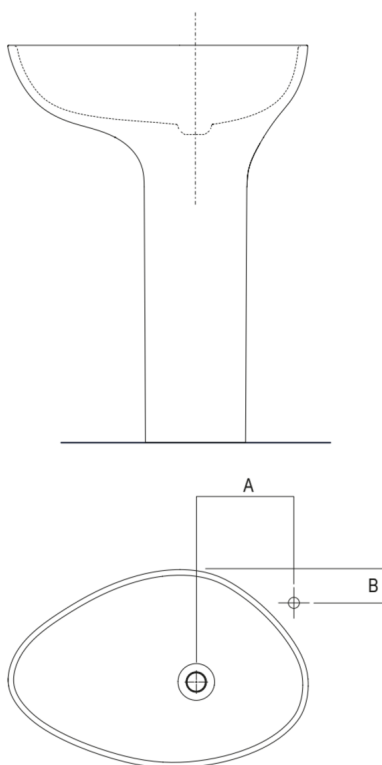

Lavabi Drop indipendente  
**ACER1099FZ**

Benedini Associati, 2014

Lavabo a colonna in Cristalplant® biobased  
con scarico a pavimento

**Finiture**

Bianco

Lavabo sagomato con colonna realizzato in Cristalplant® biobased bianco, senza foro per rubinetto, a scarico libero, compreso di kit di fissaggio. Il lavabo è fissato al pavimento tramite piastra metallica. Il modello per l'utilizzo a parete è dotato di apertura posteriore per i collegamenti idrici. Il lavabo è completo di piletta con calotta a filo della sagoma interna del lavabo nella stessa finitura del lavabo. Per la versione ad isola con scarico a pavimento è obbligatorio l'inserimento del sifone .MET0519. Il lavabo può essere fornito anche in pietre o marmi a richiesta del cliente.

Materiali usati: Cristalplant® biobased.

Larghezza:	67.5 cm	26"5/8 inches
Altezza:	85.0 cm	33"4/8 inches
Profondità:	44.7 cm	17"5/8 inches
Peso:	36.0 kg	79 lbs
Dimensioni imballo:	77 x 55 x 98 cm	30"3/8 x 21"5/8 x 38"5/8 inches
Peso con imballo:	40.0 kg	88 lbs

Dimensioni principali

Quote di montaggio

		A	B
FEZ2	AFEZ004	260 (35"7/16)	70 (2"3/4)
	ARUB146	260 (35"7/16)	70 (2"3/4)
MEMORY	AMEM323	290 (11"27/64)	40 (1"37/64)
	ARUB1092	290 (11"27/64)	40 (1"37/64)
SEN	ASEN0962N	190 (7"31/64)	70 (2"3/4)
SQUARE	ARUB1096	190 (7"31/64)	70 (2"3/4)
	ARUB1020*	190 (7"31/64)	70 (2"3/4)

Materiali usati: Marmo.

Larghezza:	67.0 cm	26"3/8 inches
Altezza:	85.0 cm	33"4/8 inches
Profondità:	44.7 cm	17"5/8 inches
Peso:	46.0 kg	101 lbs
Dimensioni imballo:	77 x 55 x 98 cm	30"3/8 x 21"5/8 x 38"5/8 inches
Peso con imballo:	64.0 kg	194 lbs