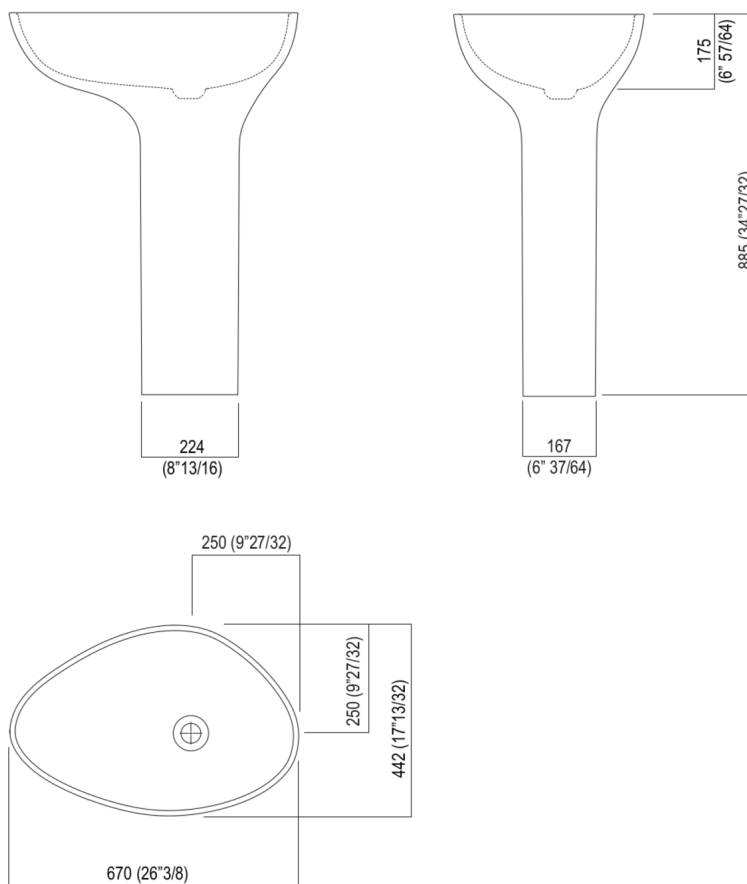

Lavabi Drop indipendente  
**ACER1099FZ**

Benedini Associati, 2014

Lavabo a colonna in Cristalplant® biobased  
con scarico a pavimento

**Finiture**

Bianco

Lavabo sagomato con colonna realizzato in Cristalplant® biobased bianco, senza foro per rubinetto, a scarico libero, compreso di kit di fissaggio. Il lavabo è fissato al pavimento tramite piastra metallica. Il modello per l'utilizzo a parete è dotato di apertura posteriore per i collegamenti idrici. Il lavabo è completo di piletta con calotta a filo della sagoma interna del lavabo nella stessa finitura del lavabo. Per la versione ad isola con scarico a pavimento è obbligatorio l'inserimento del sifone .MET0519. Il lavabo può essere fornito anche in pietre o marmi a richiesta del cliente.

Materiali usati: Cristalplant® biobased.

Larghezza:	67.5 cm	26"5/8 inches
Altezza:	85.0 cm	33"4/8 inches
Profondità:	44.7 cm	17"5/8 inches
Peso:	36.0 kg	79 lbs
Dimensioni imballo:	77 x 55 x 98 cm	30"3/8 x 21"5/8 x 38"5/8 inches
Peso con imballo:	40.0 kg	88 lbs

Dimensioni principali

Quote di montaggio

		A	B
FEZ2	AFEZ004	260 (35"7/16)	70 (2"3/4)
	ARUB146	260 (35"7/16)	70 (2"3/4)
MEMORY	AMEM323	290 (11"27/64)	40 (1"37/64)
	ARUB1092	290 (11"27/64)	40 (1"37/64)
SEN	ASEN0962N	190 (7"31/64)	70 (2"3/4)
SQUARE	ARUB1096	190 (7"31/64)	70 (2"3/4)
	ARUB1020*	190 (7"31/64)	70 (2"3/4)

Materiali usati: Marmo.

Larghezza:	67.0 cm	26"3/8 inches
Altezza:	85.0 cm	33"4/8 inches
Profondità:	44.7 cm	17"5/8 inches
Peso:	46.0 kg	101 lbs
Dimensioni imballo:	77 x 55 x 98 cm	30"3/8 x 21"5/8 x 38"5/8 inches
Peso con imballo:	64.0 kg	194 lbs