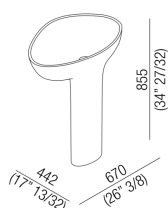

Lavabi Drop indipendente
ACER1099MZ

Benedini Associati, 2014

Lavabo a colonna in Cristalplant® biobased
con scarico a parete

Finiture

Bianco

Lavabo sagomato con colonna realizzato in Cristalplant® biobased bianco, senza foro per rubinetto, a scarico libero, compreso di kit di fissaggio. Il lavabo è fissato al pavimento tramite piastra metallica. Il modello per l'utilizzo a parete è dotato di apertura posteriore per i collegamenti idrici. Il lavabo è completo di piletta con calotta a filo della sagoma interna del lavabo nella stessa finitura del lavabo. Il lavabo può essere fornito anche in pietre o marmi a richiesta del cliente.

Materiali usati: Cristalplant® biobased.

Larghezza:	67.0 cm	26"3/8 inches
Altezza:	85.5 cm	34"27/32 inches
Profondità:	44.2 cm	17"13/32 inches
Peso:	36.0 kg	79 lbs
Dimensioni imballo:	77 x 55 x 98 cm	30"3/8 x 21"5/8 x 38"5/8 inches
Peso con imballo:	40.0 kg	88 lbs

Dimensioni principali

Quote di montaggio

		A	B
FEZ2	AFEZ004	260 (35"7/16)	70 (2"3/4)
	ARUB146	260 (35"7/16)	70 (2"3/4)
MEMORY	AMEM323	290 (11"27/64)	40 (1"37/64)
	ARUB1092	290 (11"27/64)	40 (1"37/64)
SEN	ASEN0962N	190 (7"31/64)	70 (2"3/4)
SQUARE	ARUB1096	190 (7"31/64)	70 (2"3/4)
	ARUB1020*	190 (7"31/64)	70 (2"3/4)

*ad esaurimento / while stocks last

Posizione rubinetteria, altezza consigliata

POSIZIONE RUBINETTERIA / TAP POSITION

Altezza consigliata / Recommended height

Quote di montaggio

		A	B
FEZ2	AFEZ004	260 (35"7/16)	70 (2"3/4)
	ARUB146	260 (35"7/16)	70 (2"3/4)
MEMORY	AMEM323	290 (11"27/64)	40 (1"37/64)
	ARUB1092	290 (11"27/64)	40 (1"37/64)
SEN	ASEN0962N	190 (7"31/64)	70 (2"3/4)
SQUARE	ARUB1096	190 (7"31/64)	70 (2"3/4)
	ARUB1020*	190 (7"31/64)	70 (2"3/4)