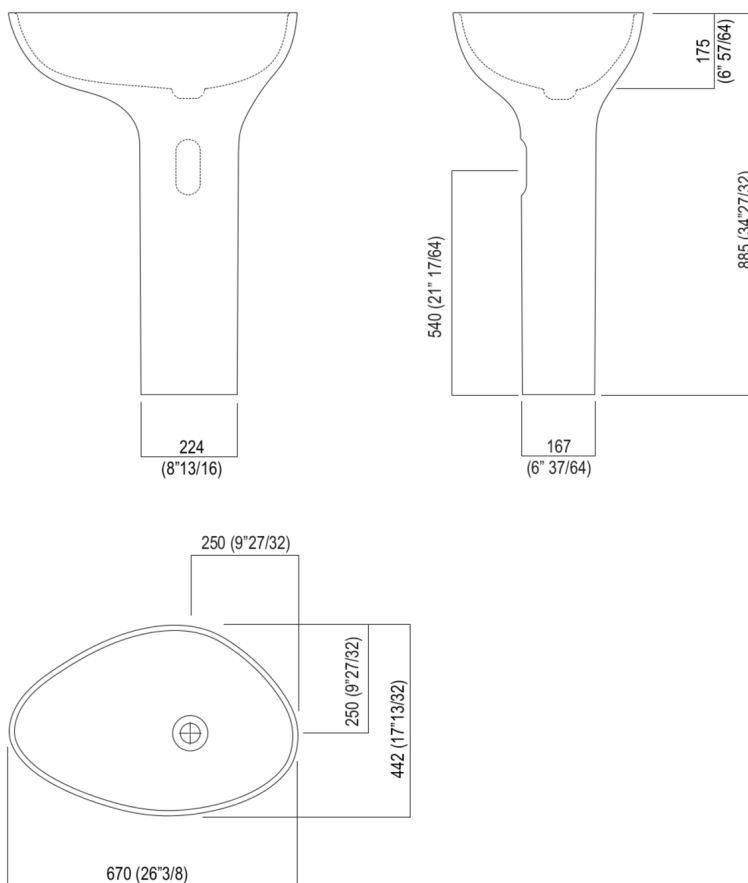

Lavabi Drop indipendente
ACER1099MZ

Benedini Associati, 2014

Lavabo a colonna in Cristalplant® biobased
con scarico a parete

Finiture

Bianco

Lavabo sagomato con colonna realizzato in Cristalplant® biobased bianco, senza foro per rubinetto, a scarico libero, compreso di kit di fissaggio. Il lavabo è fissato al pavimento tramite piastra metallica. Il modello per l'utilizzo a parete è dotato di apertura posteriore per i collegamenti idrici. Il lavabo è completo di piletta con calotta a filo della sagoma interna del lavabo nella stessa finitura del lavabo. Il lavabo può essere fornito anche in pietre o marmi a richiesta del cliente.

Materiali usati: Cristalplant® biobased.

Larghezza:	67.0 cm	26"3/8 inches
Altezza:	85.5 cm	34"27/32 inches
Profondità:	44.2 cm	17"13/32 inches
Peso:	36.0 kg	79 lbs
Dimensioni imballo:	77 x 55 x 98 cm	30"3/8 x 21"5/8 x 38"5/8 inches
Peso con imballo:	40.0 kg	88 lbs

Dimensioni principali

Quote di montaggio

		A	B
FEZ2	AFEZ004	260 (35"7/16)	70 (2"3/4)
	ARUB146	260 (35"7/16)	70 (2"3/4)
MEMORY	AMEM323	290 (11"27/64)	40 (1"37/64)
	ARUB1092	290 (11"27/64)	40 (1"37/64)
SEN	ASEN0962N	190 (7"31/64)	70 (2"3/4)
SQUARE	ARUB1096	190 (7"31/64)	70 (2"3/4)
	ARUB1020*	190 (7"31/64)	70 (2"3/4)

*ad esaurimento / while stocks last

Posizione rubinetteria, altezza consigliata

POSIZIONE RUBINETTERIA / TAP POSITION

Altezza consigliata / Recommended height

Quote di montaggio

		A	B
FEZ2	AFEZ004	260 (35"7/16)	70 (2"3/4)
	ARUB146	260 (35"7/16)	70 (2"3/4)
MEMORY	AMEM323	290 (11"27/64)	40 (1"37/64)
	ARUB1092	290 (11"27/64)	40 (1"37/64)
SEN	ASEN0962N	190 (7"31/64)	70 (2"3/4)
SQUARE	ARUB1096	190 (7"31/64)	70 (2"3/4)
	ARUB1020*	190 (7"31/64)	70 (2"3/4)