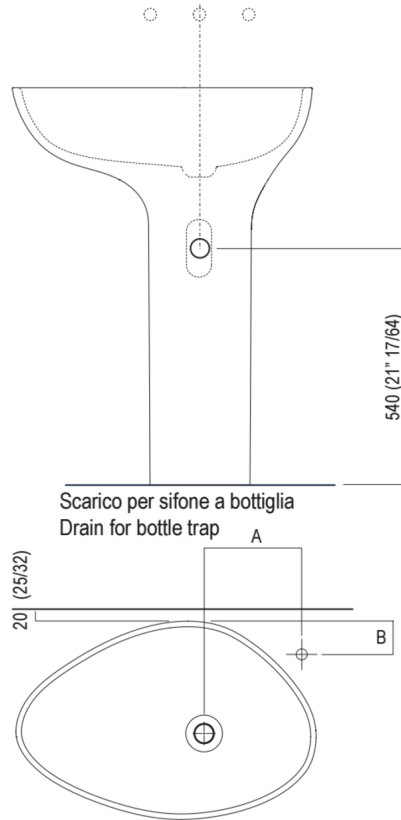

Lavabi Drop indipendente
ACER1099MZ

Benedini Associati, 2014

Lavabo a colonna in Cristalplant® biobased
con scarico a parete

Finiture

Bianco

Lavabo sagomato con colonna realizzato in Cristalplant® biobased bianco, senza foro per rubinetto, a scarico libero, compreso di kit di fissaggio. Il lavabo è fissato al pavimento tramite piastra metallica. Il modello per l'utilizzo a parete è dotato di apertura posteriore per i collegamenti idrici. Il lavabo è completo di piletta con calotta a filo della sagoma interna del lavabo nella stessa finitura del lavabo. Il lavabo può essere fornito anche in pietre o marmi a richiesta del cliente.

Materiali usati: Cristalplant® biobased.

Larghezza:	67.0 cm	26"3/8 inches
Altezza:	85.5 cm	34"27/32 inches
Profondità:	44.2 cm	17"13/32 inches
Peso:	36.0 kg	79 lbs
Dimensioni imballo:	77 x 55 x 98 cm	30"3/8 x 21"5/8 x 38"5/8 inches
Peso con imballo:	40.0 kg	88 lbs

Dimensioni principali

Quote di montaggio

		A	B
FEZ2	AFEZ004	260 (35"7/16)	70 (2"3/4)
	ARUB146	260 (35"7/16)	70 (2"3/4)
MEMORY	AMEM323	290 (11"27/64)	40 (1"37/64)
	ARUB1092	290 (11"27/64)	40 (1"37/64)
SEN	ASEN0962N	190 (7"31/64)	70 (2"3/4)
SQUARE	ARUB1096	190 (7"31/64)	70 (2"3/4)
	ARUB1020*	190 (7"31/64)	70 (2"3/4)

*ad esaurimento / while stocks last

Posizione rubinetteria, altezza consigliata

POSIZIONE RUBINETTERIA / TAP POSITION

Altezza consigliata / Recommended height

Quote di montaggio

		A	B
FEZ2	AFEZ004	260 (35"7/16)	70 (2"3/4)
	ARUB146	260 (35"7/16)	70 (2"3/4)
MEMORY	AMEM323	290 (11"27/64)	40 (1"37/64)
	ARUB1092	290 (11"27/64)	40 (1"37/64)
SEN	ASEN0962N	190 (7"31/64)	70 (2"3/4)
SQUARE	ARUB1096	190 (7"31/64)	70 (2"3/4)
	ARUB1020*	190 (7"31/64)	70 (2"3/4)