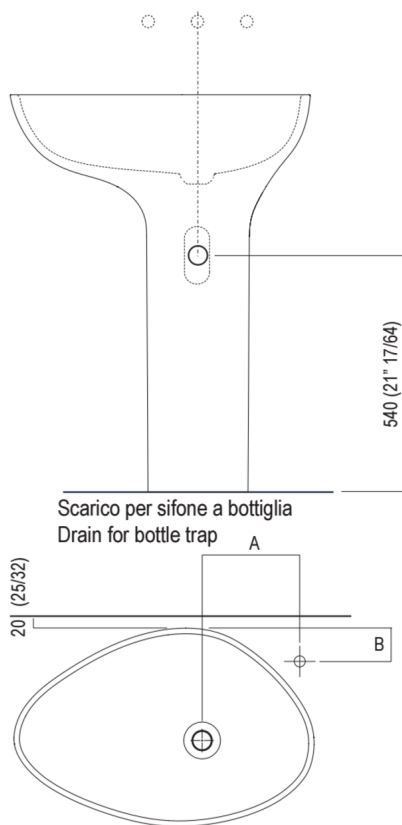

Materiali usati: Cristalplant® biobased.

Larghezza:	67.0 cm	26"3/8 inches
Altezza:	85.5 cm	34"27/32 inches
Profondità:	44.2 cm	17"13/32 inches
Peso:	36.0 kg	79 lbs
Dimensioni imballo:	77 x 55 x 98 cm	30"3/8 x 21"5/8 x 38"5/8 inches
Peso con imballo:	40.0 kg	88 lbs

Dimensioni principali

Quote di montaggio

		A	B
FEZ2	AFEZ004	260 (35"7/16)	70 (2"3/4)
	ARUB146	260 (35"7/16)	70 (2"3/4)
MEMORY	AMEM323	290 (11"27/64)	40 (1"37/64)
	ARUB1092	290 (11"27/64)	40 (1"37/64)
SEN	ASEN0962N	190 (7"31/64)	70 (2"3/4)
SQUARE	ARUB1096	190 (7"31/64)	70 (2"3/4)
	ARUB1020*	190 (7"31/64)	70 (2"3/4)

*ad esaurimento / while stocks last

Posizione rubinetteria, altezza consigliata

POSIZIONE RUBINETTERIA / TAP POSITION

Altezza consigliata / Recommended height

Quote di montaggio

		A	B
FEZ2	AFEZ004	260 (35"7/16)	70 (2"3/4)
	ARUB146	260 (35"7/16)	70 (2"3/4)
MEMORY	AMEM323	290 (11"27/64)	40 (1"37/64)
	ARUB1092	290 (11"27/64)	40 (1"37/64)
SEN	ASEN0962N	190 (7"31/64)	70 (2"3/4)
SQUARE	ARUB1096	190 (7"31/64)	70 (2"3/4)
	ARUB1020*	190 (7"31/64)	70 (2"3/4)

*ad esaurimento / while stocks last

Posizione rubinetteria, altezza consigliata