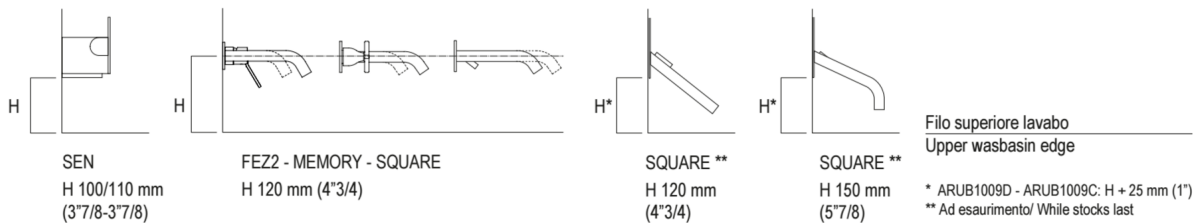

Materiali usati: Cristalplant® biobased.

Larghezza:	67.0 cm	26"3/8 inches
Altezza:	85.5 cm	34"27/32 inches
Profondità:	44.2 cm	17"13/32 inches
Peso:	36.0 kg	79 lbs
Dimensioni imballo:	77 x 55 x 98 cm	30"3/8 x 21"5/8 x 38"5/8 inches
Peso con imballo:	40.0 kg	88 lbs

Dimensioni principali

Quote di montaggio

		A	B
FEZ2	AFEZ004	260 (35"7/16)	70 (2"3/4)
	ARUB146	260 (35"7/16)	70 (2"3/4)
MEMORY	AMEM323	290 (11"27/64)	40 (1"37/64)
	ARUB1092	290 (11"27/64)	40 (1"37/64)
SEN	ASEN0962N	190 (7"31/64)	70 (2"3/4)
SQUARE	ARUB1096	190 (7"31/64)	70 (2"3/4)
	ARUB1020*	190 (7"31/64)	70 (2"3/4)

*ad esaurimento / while stocks last

Posizione rubinetteria, altezza consigliata

POSIZIONE RUBINETTERIA / TAP POSITION

Altezza consigliata / Recommended height

Quote di montaggio

		A	B
FEZ2	AFEZ004	260 (35"7/16)	70 (2"3/4)
	ARUB146	260 (35"7/16)	70 (2"3/4)
MEMORY	AMEM323	290 (11"27/64)	40 (1"37/64)
	ARUB1092	290 (11"27/64)	40 (1"37/64)
SEN	ASEN0962N	190 (7"31/64)	70 (2"3/4)
SQUARE	ARUB1096	190 (7"31/64)	70 (2"3/4)
	ARUB1020*	190 (7"31/64)	70 (2"3/4)