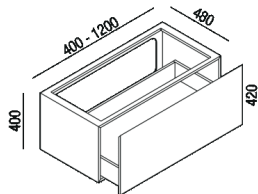

Contenitore con un cassettone
 AEVOM171_

Finiture

-  Bianco
-  Rovere cenere
-  Rovere bruno
-  Rovere scuro
-  Precomposto con finitura teak
-  Laccato bianco
-  Laccato grigio scuro opaco
-  Grigio
-  Laccato grigio chiaro opaco
-  Rovere naturale

Materiali

-  Cristalplant® biobased
-  Legno

Contenitore con un cassettone.

Altezza: 40 cm 15" 3/4 inches

Profondità : 48 cm 18" 7/8 inches

Note: Larghezza disponibile da 40 a 120 cm.