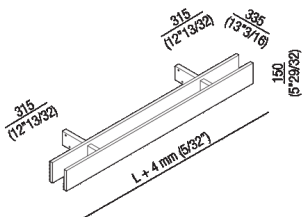

Struttura con due supporti 144 cm  
 ARIGS140\_

Struttura con due supporti 144 cm.

Altezza: 15 cm 5" 29/32 inches

Lunghezza: 144 cm 56" 11/16 inches

Profondità : 33.5 cm 13" 3/16 inches

Note: La distanza dei fissaggi dalle estremità della struttura è cm 31,5 (al centro fissaggio), il terzo supporto è sempre al centro della struttura, per cui è equidistante dai due fissaggi laterali.