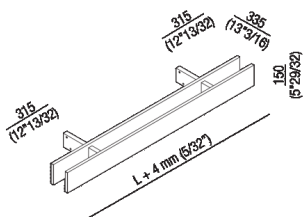

Struttura con due supporti 144 cm
 ARIGS140_

Struttura con due supporti 144 cm.

Altezza:	15 cm	5" 29/32 inches
Lunghezza:	144 cm	56" 11/16 inches
Profondità :	33.5 cm	13" 3/16 inches

Note: La distanza dei fissaggi dalle estremità della struttura è cm 31,5 (al centro fissaggio), il terzo supporto è sempre al centro della struttura, per cui è equidistante dai due fissaggi laterali.