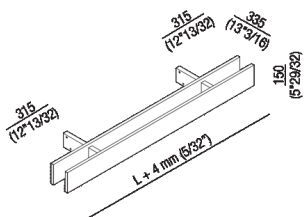

Struttura con due supporti 164 cm  
 ARIGS160\_

Struttura con due supporti 164 cm.

Altezza:	15 cm	5" 29/32 inches
Lunghezza:	164 cm	56" 11/16 inches
Profondità :	33.5 cm	13" 3/16 inches

Note: La distanza dei fissaggi dalle estremità della struttura è cm 31,5 (al centro fissaggio), il terzo supporto è sempre al centro della struttura, per cui è equidistante dai due fissaggi laterali.