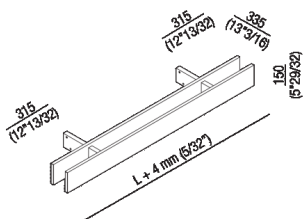

Struttura con due supporti 184 cm  
 ARIGS180\_

**Finiture**

Anodizzato nero

Verniciato grigio chiaro opaco

Verniciato bianco

**Materiali**

Alluminio

Struttura con due supporti 184 cm.

Altezza:	15 cm	5" 29/32 inches
Lunghezza:	184 cm	72" 7/16 inches
Profondità :	33.5 cm	13" 3/16 inches

Note: La distanza dei fissaggi dalle estremità della struttura è di 31,5 cm (al centro fissaggio), il terzo supporto è sempre al centro della struttura, per cui equidistante dai due fissaggi laterali.