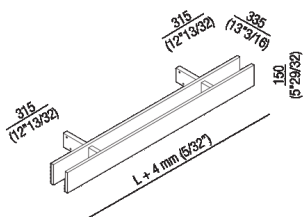

Struttura con due supporti 184 cm
 ARIGS180_

Finiture

Anodizzato nero

Verniciato grigio chiaro opaco

Verniciato bianco

Materiali

Alluminio

Struttura con due supporti 184 cm.

Altezza:	15 cm	5" 29/32 inches
Lunghezza:	184 cm	72" 7/16 inches
Profondità :	33.5 cm	13" 3/16 inches

Note: La distanza dei fissaggi dalle estremità della struttura è di 31,5 cm (al centro fissaggio), il terzo supporto è sempre al centro della struttura, per cui equidistante dai due fissaggi laterali.