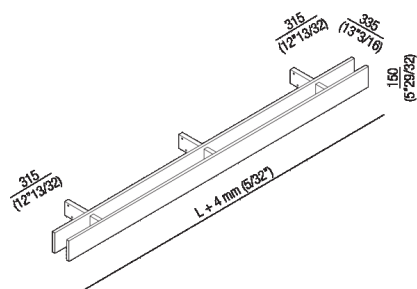

Struttura con tre supporti 204 cm
 ARIGS200_

Struttura con tre supporti 204 cm.

Altezza:	15 cm	5" 29/32 inches
Lunghezza:	204 cm	80" 5/16 inches
Profondità :	33.5 cm	13" 3/16 inches

Note: La distanza dei fissaggi dalle estremità della struttura è cm 31,5 (al centro fissaggio), il terzo supporto è sempre al centro della struttura, per cui è equidistante dai due fissaggi laterali.