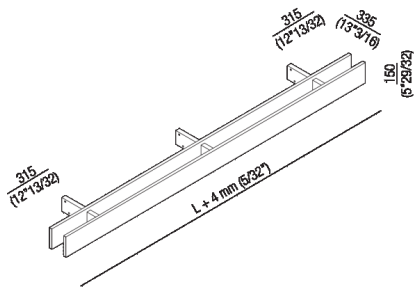

Struttura con tre supporti 224 cm  
ARIGS220\_

**Finiture**

Anodizzato nero

Verniciato grigio chiaro opaco

Verniciato bianco

**Materiali**

Alluminio

Struttura con tre supporti 224 cm.

Altezza: 15 cm 5" 29/32 inches

Lunghezza: 224 cm 88" 3/16 inches

Profondità : 33.5 cm 13" 3/16 inches

Note: La distanza dei fissaggi dalle estremità della struttura è cm 31,5 (al centro fissaggio), il terzo supporto è sempre al centro della struttura, per cui equidistante dai due fissaggi laterali.