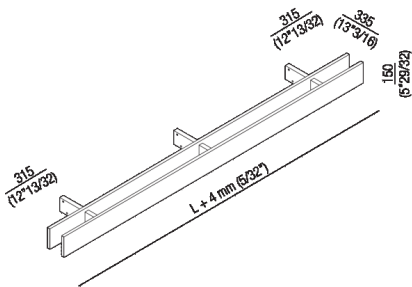

Struttura con tre supporti 244 cm
 ARIGS240_

Finiture

Anodizzato nero

Verniciato grigio chiaro opaco

Verniciato bianco

Materiali

Alluminio

Struttura con tre supporti 244 cm.

Altezza: 15 cm 5" 29/32 inches

Lunghezza: 244 cm 96" 1/16 inches

Profondità : 33.5 cm 13" 3/16 inches

Note: La distanza dei fissaggi dalle estremità della struttura è cm 31,5 (al centro fissaggio), il terzo supporto è sempre al centro della struttura, per cui equidistante dai due fissaggi laterali.