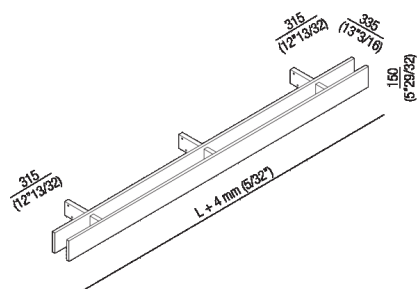

Struttura con tre supporti 264 cm
 ARIGS260_

Struttura con tre supporti 264 cm.

Altezza:	15 cm	5" 29/32 inches
Lunghezza:	264 cm	96" 1/16 inches
Profondità :	33.5 cm	13" 3/16 inches

Note: La distanza dei fissaggi dalle estremità della struttura è cm 31,5 (al centro fissaggio), il terzo supporto è sempre al centro della struttura, per cui è equidistante dai due fissaggi laterali.