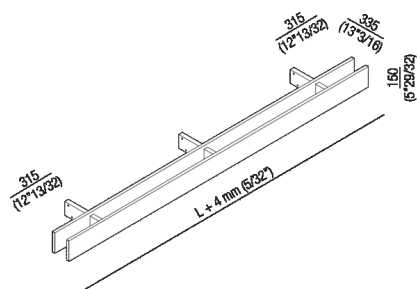

Struttura con tre supporti 284 cm
 ARIGS280_

Struttura con tre supporti 284 cm.

Altezza:	15 cm	5" 29/32 inches
Lunghezza:	284 cm	111" 13/16 inches
Profondità :	33.5 cm	13" 3/16 inches

Note: La distanza dei fissaggi dalle estremità della struttura è cm 31,5 (al centro fissaggio), il terzo supporto è sempre al centro della struttura, per cui è equidistante dai due fissaggi laterali.