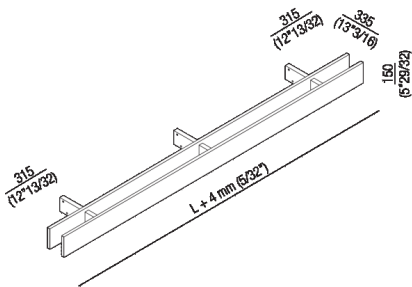

Struttura con tre supporti 304 cm
 ARIGS300_

Finiture

Anodizzato nero

Verniciato grigio chiaro opaco

Verniciato bianco

Materiali

Alluminio

Struttura con tre supporti 304 cm.

Altezza:	15 cm	5" 29/32 inches
Lunghezza:	304 cm	119" 11/16 inches
Profondità :	33.5 cm	13" 3/16 inches

Note: La distanza dei fissaggi dalle estremità della struttura è cm 31,5 (al centro fissaggio), il terzo supporto è sempre al centro della struttura, per cui equidistante dai due fissaggi laterali.