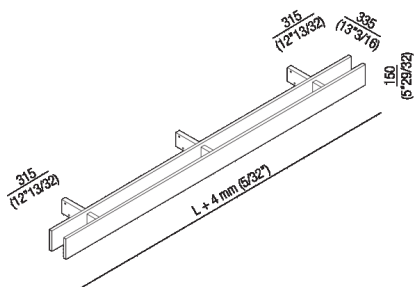

Struttura con tre supporti 304 cm  
 ARIGS300\_

**Finiture**

Anodizzato nero

Verniciato grigio chiaro opaco

Verniciato bianco

**Materiali**

Alluminio

Struttura con tre supporti 304 cm.

|              |         |                   |
|--------------|---------|-------------------|
| Altezza:     | 15 cm   | 5" 29/32 inches   |
| Lunghezza:   | 304 cm  | 119" 11/16 inches |
| Profondità : | 33.5 cm | 13" 3/16 inches   |

Note: La distanza dei fissaggi dalle estremità della struttura è cm 31,5 (al centro fissaggio), il terzo supporto è sempre al centro della struttura, per cui equidistante dai due fissaggi laterali.