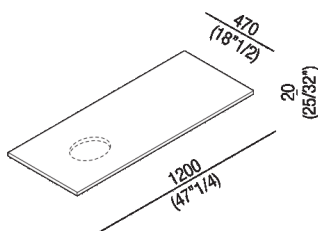

Piano portalavabo, con foro per lavabi
 Lariana
 ARIGP120_

Finiture

Verde Alpi

Bianco di Carrara

Materiali

Marmo

Piano portalavabo realizzato in marmo bianco di Carrara o in marmo verde Alpi da fissare alla struttura Rigo. Il piano portalavabo può essere posizionato su tutta la lunghezza della struttura e su questo è possibile collocare i lavabi Lariana, sia tondo che ovale rispettando le quote indicate negli schemi. Non è possibile inserire il rubinetto sul piano.

Altezza:	2 cm	25/32" inches
Larghezza:	47 cm	18" 1/2 inches
Lunghezza:	120 cm	47" 1/4 inches