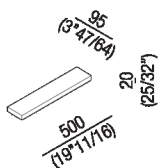

Piano porta oggetti
ARIGM50_

Finiture

Verde Alpi

Bianco di Carrara

Materiali

Marmo

Piano portaoggetti realizzato in marmo bianco di Carrara o marmo verde Alpi da fissare alla struttura Rigo.

Altezza:	2 cm	25/32" inches
Larghezza:	9.5 cm	3" 47/64 inches
Lunghezza:	50 cm	19" 11/16 inches

Note: Il piano porta oggetti si posiziona liberamente tra le due barre in alluminio, la superficie di appoggio è a 85 mm dal filo superiore della struttura.