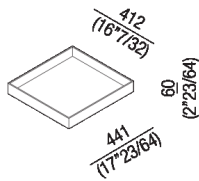

Vassoio porta oggetti L 44,1 cm
 ARIGV44_

Finiture

-  Laccato turchese pastello opaco
-  Laccato verde pino opaco
-  Rovere scuro
-  Rovere bruno
-  Rovere naturale
-  Tinto teak

Materiali

-  Legno

Vassoi porta oggetti in legno in diverse dimensioni e finiture per accessorare la struttura Rigo. Due vassoi con la stessa profondità; e con due larghezze diverse si fissano direttamente e liberamente alla struttura, un terzo vassoio può essere collocato sul piano. I vassoi sono realizzati in rovere massello con finitura naturale, bruno, scuro o in legno precomposto con finitura teak oppure verniciati a poro aperto in verde pino (RAL6028) o turchese pastello (RAL6034).

Altezza:	6 cm	2" 23/64 inches
Larghezza:	41.2 cm	16" 7/32 inches
Lunghezza:	44.1 cm	17" 23/64 inches