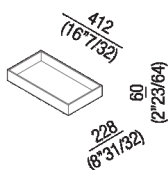

Vassoio porta oggetti L 22,8 cm
 ARIGV22_

Finiture

-  Laccato turchese pastello opaco
-  Laccato verde pino opaco
-  Rovere scuro
-  Rovere bruno
-  Rovere naturale
-  Tinto teak

Materiali

-  Legno

Vassoi porta oggetti in legno in diverse dimensioni e finiture per accessorare la struttura Rigo. Due vassoi con la stessa profondità; e con due larghezze diverse si fissano direttamente e liberamente alla struttura, un terzo vassoio può essere collocato sul piano. I vassoi sono realizzati in rovere massello con finitura naturale, bruno, scuro o in legno precomposto con finitura teak oppure verniciati a poro aperto in verde pino (RAL6028) o turchese pastello (RAL6034).

Altezza:	6 cm	2" 23/64 inches
Larghezza:	41.2 cm	16" 7/32 inches
Lunghezza:	22.8 cm	8" 31/32 inches