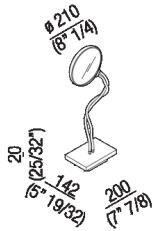

Specchio
ARIGFUS_

Finiture

Verde Alpi

Bianco di Carrara

Materiali

Marmo

Specchio tondo bifacciale, un lato ingranditore, con cornice e tubi flessibili cromati da fissare liberamente sulla struttura; Rigo; La base in marmo è disponibile in marmo bianco di Carrara o in verde Alpi; Fattore di ingrandimento 2; lunghezza tubi 500 mm.

Altezza: 2 cm 25/32" inches

Larghezza: 14.2 cm 5" 19/32 inches

Lunghezza: 20 cm 7" 7/8 inches

Diametro: 21 cm 8" 1/4 inches