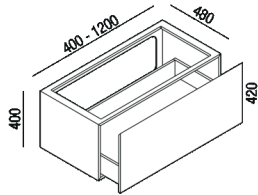

Contenitore con un cassettone
 AEVOM171_

Finiture

-  Bianco
-  Rovere cenere
-  Rovere bruno
-  Rovere scuro
-  Precomposto con finitura teak
-  Laccato bianco
-  Laccato grigio scuro opaco
-  Grigio
-  Laccato grigio chiaro opaco
-  Rovere naturale

Materiali

-  Cristalplant® biobased
-  Legno

Contenitore con un cassettone.

Altezza: 40 cm 15" 3/4 inches

Profondità : 48 cm 18" 7/8 inches

Note: Larghezza disponibile da 40 a 120 cm.