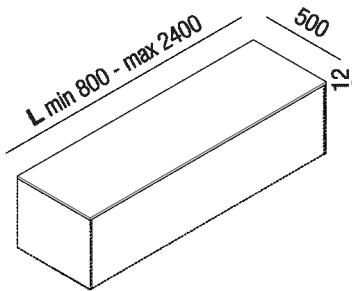

A - Piano da appoggio 1,2 cm
 AE21PA_SS

Finiture

Bianco

Materiali

solid surface

Piano in Solid surface bianco, spessore 12 mm per lavabi da appoggio. Lavabi e forature esclusi.

Altezza:	1.2 cm	15/32" inches
----------	--------	---------------

Profondità :	50 cm	19" 3/4 inches
--------------	-------	----------------

Note: Disponibile con lunghezza minima di cm 80 e massima di cm 240. L = misura nominale, lunghezza reale - 26 mm