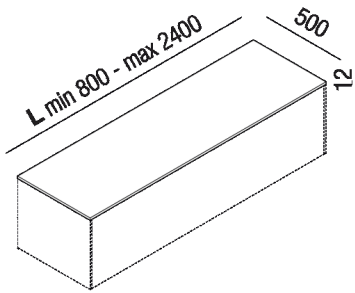

B - Piano da appoggio 1,2 cm
 AE21PB_

Finiture

-  Rovere cenere
-  Rovere scuro
-  Rovere bruno
-  Rovere naturale
-  Teak

Materiali

-  Legno

Piano in multistrato di betulla

fenolico, spessore 12 mm,

con rivestimento in legno

precomposto, per lavabi da

appoggio

Lavabi e forature esclusi.

Altezza: 1.2 cm 15/32" inches

Profondità : 50 cm 19" 3/4 inches

Note: Disponibile con lunghezza minima di cm 80 e massima di cm 240. L = misura nominale, lunghezza reale - 26 mm