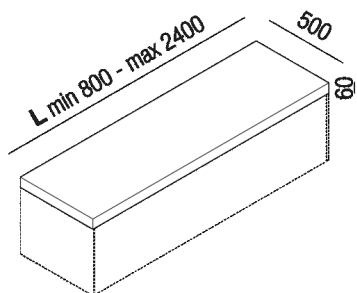

C - Piano da appoggio 6 cm  
 AE21PC\_

Piano in particelle di legno precomposto, spessore 60 mm, con rivestimento in legno per lavabi da appoggi. Lavabi e forature esclusi.

Altezza: 6 cm 2" 3/8 inches

Profondità : 50 cm 19" 3/4 inches

Note: Disponibile con lunghezza minima di cm 80 e massima di cm 240. L = misura nominale, lunghezza reale - 26 mm