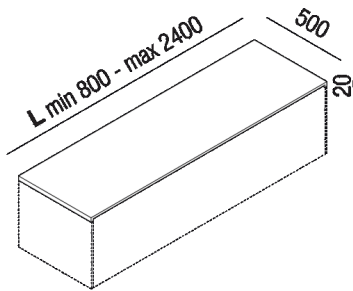

D - Piano da appoggio 2 cm
 AE21PD_

Finiture

Nero Marquina

Bianco di Carrara

Verde Alpi

Emperador dark

Petit Granit

Grigio Carnico

Materiali

Marmo

Piano in marmo con spessore 20 mm per lavabi da appoggio (lavabi esclusi). I piani possono essere forniti anche in marmo Calacatta Vagli e Calacatta viola o con pietre o marmi a richiesta del cliente con costo da preventivare.

Altezza: 2 cm 25/32" inches

Profondità : 50 cm 19" 3/4 inches

Note: Disponibile con lunghezza minima di cm 80 e massima di cm 240. L = misura nominale, lunghezza reale - 26 mm