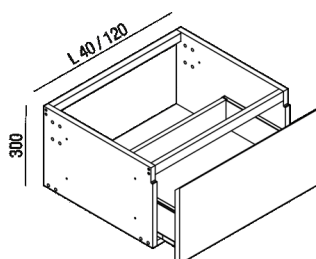

Contenitore H 30 cm con un cassetto
AE21CA_

Finiture

-  Rovere cenere
-  Rovere scuro
-  Rovere bruno
-  Rovere naturale
-  Teak
-  Laccato verde pino a poro aperto
-  Laccato verde pino opaco
-  Laccato bianco a poro aperto
-  Laccato bianco
-  Laccato grigio scuro opaco
-  Arancio opaco

Materiali

www.agapedesign.it

-  Legno

I contenitori sono costituiti da casse in particelle di legno CARB2 IDRO rivestite di carta melaminica grigia con effetto laccato opaco, catene di congiunzione in alluminio, cassetti con frontali in legno o marmo. Ogni composizione deve essere completata dai fianchi di finitura, dal piano e dal copricatena.

Altezza: 30 cm 11" 13/16 inches

Note: Disponibile con lunghezza minima di cm 120 e massima di cm 240.