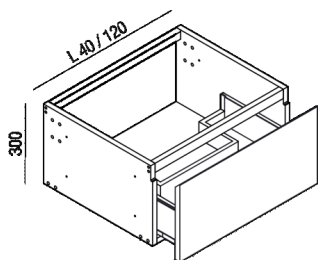

Contenitore H 30 cm sottolavabo
AE21CB_

Finiture

-  Rovere cenere
-  Rovere scuro
-  Rovere bruno
-  Rovere naturale
-  Teak
-  Laccato verde pino a poro aperto
-  Laccato verde pino opaco
-  Laccato bianco a poro aperto
-  Laccato bianco
-  Laccato grigio scuro opaco
-  Arancio opaco

Materiali

www.agapedesign.it

-  Legno

I contenitori sono costituiti da casse in particelle di legno CARB2 IDRO rivestite di carta melaminica grigia con effetto laccato opaco, catene di congiunzione in alluminio, cassetti con frontali in legno o marmo. Ogni composizione deve essere completata dai fianchi di finitura, dal piano e dal copricatena.

Altezza: 30 cm 11" 13/16 inches

Note: Disponibile con lunghezza minima di cm 120 e massima di cm 240.
 Per i contenitori sottolavabo deve essere indicata la distanza in mm, tra il bordo sinistro della cassa e il centro dello scasso del cassetto. Per l'inserimento dei lavabi sottopiano è necessario verificare la posizione con il nostro ufficio tecnico.
