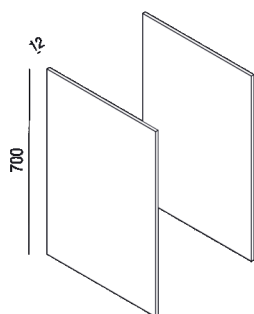

---

Fianchi H 70 cm

AE21F7\_

---

---

solid surface

---

I fianchi sono obbligatori su entrambi i lati della composizione. &#10;H 470 cm con spessore 12 mm.&#10;Disponibili (a coppia) in Solid surface bianco, in legno con rivestimento in precomposto in diverse essenze, sempre in legno con finitura laccata opaca o laccata a poro aperto o in marmo.&#10;I fianchi non sono vincolati al piano ma devono essere uguali su entrambi i lati della composizione.&#10;I fianchi in marmo possono essere forniti anche in Calacatta Vagli e Calacatta viola o con pietre o marmi a richiesta del cliente con costo da preventivare.

---

Altezza:	70 cm	27" 9/16 inches
----------	-------	-----------------

---

Larghezza:	1.2 cm	15/32" inches
------------	--------	---------------

---

Profondit� :	50 cm	19" 5/8 inches
--------------	-------	----------------