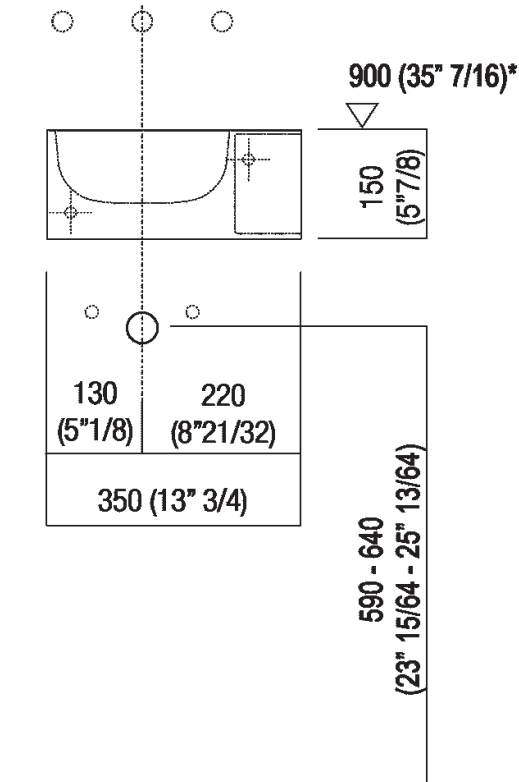

**Finiture**

White

**Materiali**

Cristalplant® biobased

Altezza:	15 cm	5" 7/8 inches
Larghezza:	35 cm	13" 3/4 inches
Peso:	18 kg	40 lbs
Profondità :	35 cm	13" 3/4 inches
Confezione:	40 x 40 x 20 cm	15" 6/8 x 15" 6/8 x 7" 7/8 inches
Peso della confezione:	21 kg	46 lbs

**Main dimensions**

**Installation notes**

**Scarico per sifone a bottiglia**  
**Drain for bottle trap**

\*h.consigliata / advised h.

**Installation notes**

**Scarico per sifone ad incasso**  
**Drain for concealed waste trap**

**\*h.consigliata / advised h.**

**Tap position, recommended height**

**POSIZIONE RUBINETTERIA / TAP POSITION**

Altezza consigliata / Recommended height

**Installation notes**

**Scarico per sifone ad incasso e piletta con canotto fisso**  
**Drain for concealed waste trap with not adjustable pipe**