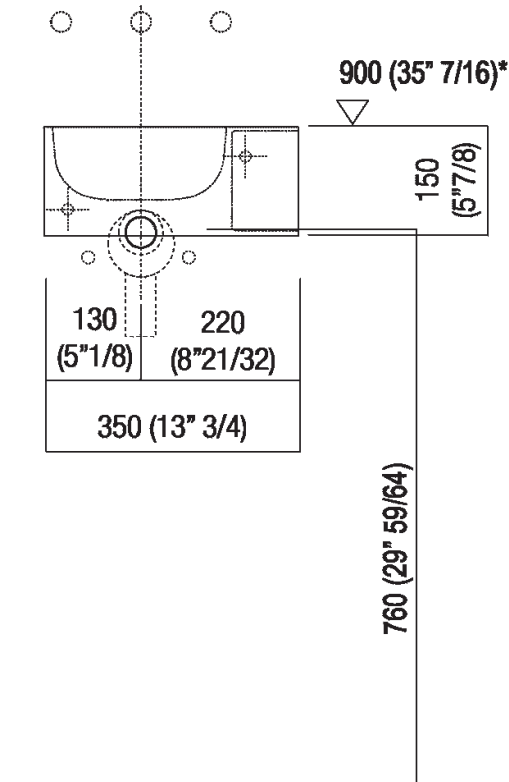

**Finiture**

White

**Materiali**

Cristalplant® biobased

Altezza:	15 cm	5" 7/8 inches
Larghezza:	35 cm	13" 3/4 inches
Peso:	18 kg	40 lbs
Profondità :	35 cm	13" 3/4 inches
Confezione:	40 x 40 x 20 cm	15" 6/8 x 15" 6/8 x 7" 7/8 inches
Peso della confezione:	21 kg	46 lbs

**Main dimensions**

**Installation notes**

**Scarico per sifone a bottiglia**  
**Drain for bottle trap**

\*h.consigliata / advised h.

**Installation notes**

**Scarico per sifone ad incasso**  
**Drain for concealed waste trap**

**\*h.consigliata / advised h.**

**Tap position, recommended height**

**POSIZIONE RUBINETTERIA / TAP POSITION**

Altezza consigliata / Recommended height

**Installation notes**

**Scarico per sifone ad incasso e piletta con canotto fisso**  
**Drain for concealed waste trap with not adjustable pipe**