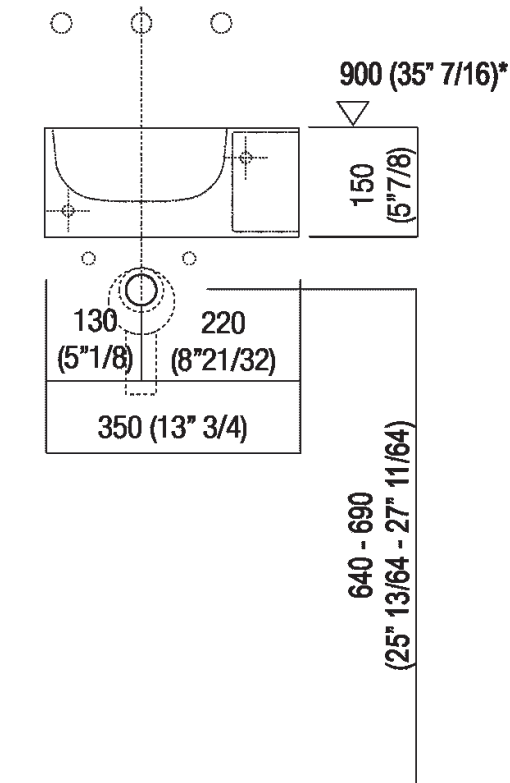

**Finiture**

White

**Materiali**

Cristalplant® biobased

Altezza:	15 cm	5" 7/8 inches
Larghezza:	35 cm	13" 3/4 inches
Peso:	18 kg	40 lbs
Profondità :	35 cm	13" 3/4 inches
Confezione:	40 x 40 x 20 cm	15" 6/8 x 15" 6/8 x 7" 7/8 inches
Peso della confezione:	21 kg	46 lbs

**Main dimensions**

**Installation notes**

**Scarico per sifone a bottiglia**  
**Drain for bottle trap**

\*h.consigliata / advised h.

**Installation notes**

**Scarico per sifone ad incasso**  
**Drain for concealed waste trap**

**\*h.consigliata / advised h.**

**Tap position, recommended height**

**POSIZIONE RUBINETTERIA / TAP POSITION**

Altezza consigliata / Recommended height

**Installation notes**

**Scarico per sifone ad incasso e piletta con canotto fisso**  
**Drain for concealed waste trap with not adjustable pipe**