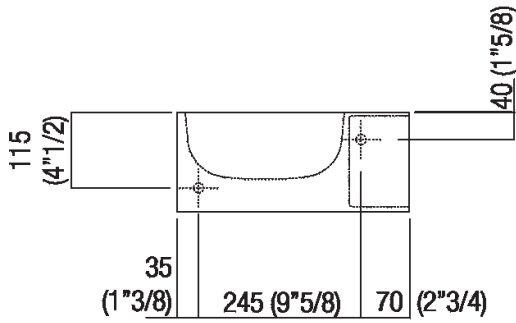

**Finiture**

White

**Materiali**

Cristalplant® biobased

Altezza:	15 cm	5" 7/8 inches
Larghezza:	35 cm	13" 3/4 inches
Peso:	18 kg	40 lbs
Profondità :	35 cm	13" 3/4 inches
Confezione:	40 x 40 x 20 cm	15" 6/8 x 15" 6/8 x 7" 7/8 inches
Peso della confezione:	21 kg	46 lbs

**Main dimensions**

**Installation notes**

**Scarico per sifone a bottiglia**  
**Drain for bottle trap**

\*h.consigliata / advised h.

**Installation notes**

**Scarico per sifone ad incasso**  
**Drain for concealed waste trap**

**\*h.consigliata / advised h.**

**Tap position, recommended height**

**POSIZIONE RUBINETTERIA / TAP POSITION**

Altezza consigliata / Recommended height

**Installation notes**

**Scarico per sifone ad incasso e piletta con canotto fisso**  
**Drain for concealed waste trap with not adjustable pipe**