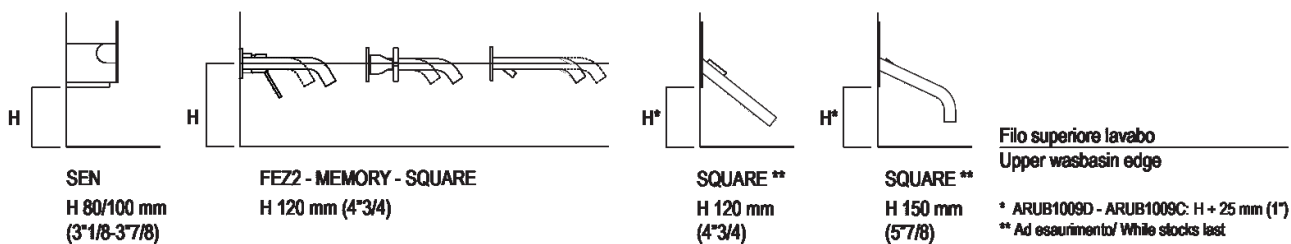

Tap position, recommended height

POSIZIONE RUBINETTERIA / TAP POSITION

Altezza consigliata / Recommended height