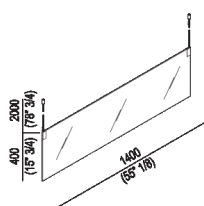

Specchio 140 cm
 ASPE017

design Benedini Associati, 2000

Specchio appeso a soffitto.

Specchi rettangolari bifacciali con bordo a filo lucido, spessore 3+3 mm con pellicola di sicurezza, sospesi a soffitto con cavi e supporti in acciaio inox. Kit di fissaggio compreso. Gli specchi sono fissati a soffitto con viti e tasselli ad espansione. Sono possibili misure intermedie su richiesta del cliente.

Altezza:	40 cm	15" 3/4 inches
Larghezza:	140 cm	55" 1/8 inches

Finiture

Lucido

Materiali

Acciaio inox

Dimensioni principali