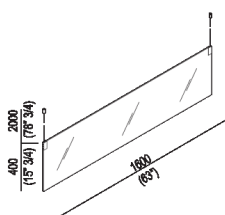

Specchio 160 cm
 ASPE018

design Benedini Associati, 2000

Specchio appeso a soffitto.

Finiture

Lucido

Materiali

Acciaio inox

Specchi rettangolari bifacciali con bordo a filo lucido, spessore 3+3 mm con pellicola di sicurezza, sospesi a soffitto con cavi e supporti in acciaio inox. Kit di fissaggio compreso. Gli specchi sono fissati a soffitto con viti e tasselli ad espansione. Sono possibili misure intermedie su richiesta del cliente.

| | | |
|------------|--------|----------------|
| Altezza: | 40 cm | 15" 3/4 inches |
| Larghezza: | 160 cm | 63" inches |

Dimensioni principali