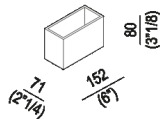

Box piccolo / basso

ALEG524GR

Benedini Associati, 2011

Accessori da appoggio o per cassetti.

Finiture

Laccato grigio

Materiali

Legno

Accessorio da appoggio o per cassetti da inserire nei contenitori del programma Flat XL o Evoluzione. Realizzato in massello di frassino con verniciatura laccata grigia a poro aperto. I vari box possono essere posizionati singolarmente o inseriti nel vassoio in più posizioni.

Altezza:	8 cm	3" 1/8 inches
Larghezza:	15.2 cm	6" inches
Profondità :	7.1 cm	2" 1/4 inches