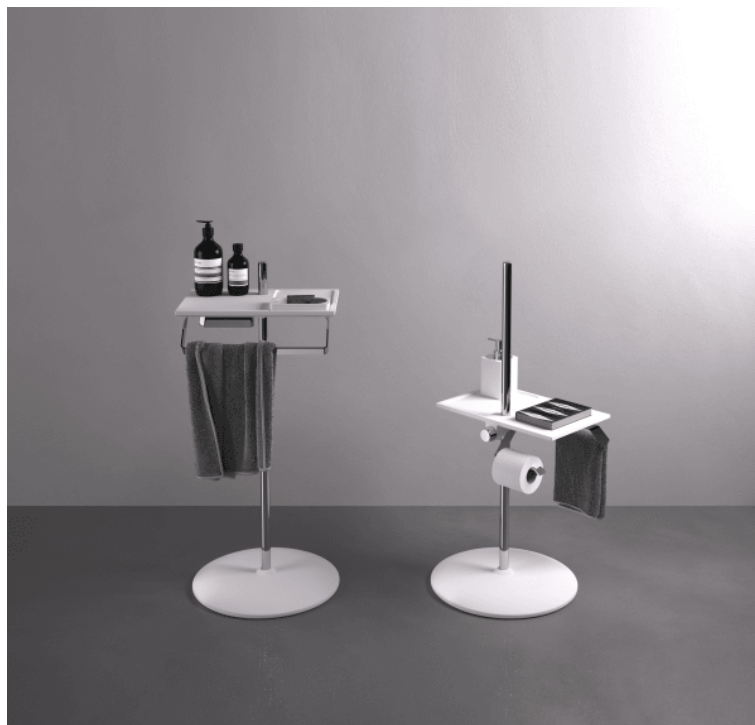

Accessorio da terra
 ACOM0514Z

Daniele Dalla Pellegrina, 2013

Complemento da terra da affiancare a mobili,
 lavabo, vasca o sanitari.

Finiture

Materiali

Accessorio da terra con base e ripiano regolabile in altezza in Solid surface bianco, con porta salviette, porta rotolo e struttura in acciaio inox lucido da affiancare al lavabo, alla vasca o ai sanitari.

Altezza:	90 cm	35" 3/8 inches
Larghezza:	40 cm	15" 3/4 inches
Diametro:	40 cm	15" 3/4 inches
Profondità :	26 cm	10" 15/16 inches

Dimensioni principali