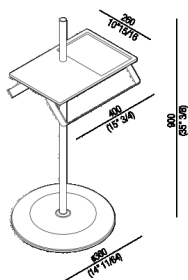

Accessorio da terra
 ACOM0514Z

Daniele Dalla Pellegrina, 2013

Complemento da terra da affiancare a mobili,
 lavabo, vasca o sanitari.

Finiture

Materiali

Accessorio da terra con base e ripiano regolabile in altezza in Solid surface bianco, con porta salviette, porta rotolo e struttura in acciaio inox lucido da affiancare al lavabo, alla vasca o ai sanitari.

Altezza:	90 cm	35" 3/8 inches
Larghezza:	40 cm	15" 3/4 inches
Diametro:	40 cm	15" 3/4 inches
Profondità :	26 cm	10" 15/16 inches

Dimensioni principali