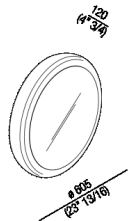

Specchio con illuminazione

ASPE05991L

Diego Vencato, Marco Merendi, 2014

Specchio con cornice in vetro soffiato  
 illuminato.

Specchio tondo con cornice in vetro soffiato metallizzato trattato con processo di metal coating, che rende la superficie riflettente e permeabile alla luce, disponibile anche in versione senza luce. L'illuminazione è integrata nella cornice dello specchio. La tecnica di soffiaggio è realizzata artigianalmente, per tanto eventuali bolle o impurità presenti sulla superficie sono da considerarsi una peculiarità dell'oggetto.

Diametro:	60.5 cm	23" 13/16 inches
Profondità :	12 cm	4" 3/4 inches

Note: T5 - 2GX13 - 55W/827 12/220-240 - CE

Dimensioni principali