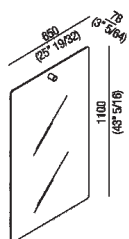

Specchio rettangolare con bordo a filo lucido
 ADTL0472_

García Cumini, 2016

Specchio con sostegno.

Specchi con bordo a filo lucido con sostegno in alluminio anodizzato spazzolato nero o con rivestimento in rovere naturale, bruno o scuro. Elemento di chiusura nero. Kit di fissaggio compreso. Gli specchi sono fissati a parete con viti e tasselli ad espansione.

Finiture

-  Rovere naturale
-  Rovere bruno
-  Rovere scuro
-  Anodizzato nero

Materiali

-  Legno
-  Alluminio

Altezza:	110 cm	43" 5/16 inches
Larghezza:	65 cm	25" 19/32 inches
Profondità :	7.8 cm	3" 5/64 inches